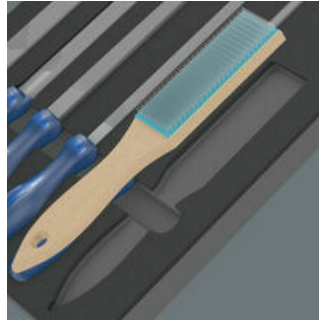

Langlebige Schaumstoffeinlage; 2-farbig zur schnellen Erkennung von fehlenden Teilen; geeignet für den Tool Rebel Werkstattwagen; bestückt mit 5 PFERD Werkstatt Feilen und 1 PFERD Feilenbürste.

Weblink

Schaumstoffeinlagen für Werkstattwagen

Sichere Aufbewahrung und schneller Überblick

Die Werkzeuge sitzen durch präzise Konturausschnitte sicher im Schaumstoff, sind aber leicht zu entnehmen. Die durchdachte Anordnung der Werkzeuge sorgt für platzsparende Unterbringung und schnellen Zugriff auf das Werkzeug.

2-farbige Schaumstoffeinlage

Nach der Entnahme des Werkzeugs sieht man den hellgrauen zweiten Schaumstoff. Hierdurch werden fehlende Werkzeuge schnell erkannt.

Weblink

https://products.wera.de/de/werkstattwagen_und_schaumstoffeinlagen_schaumstoffeinlagen_fuer_werkstattwagen_9783.html