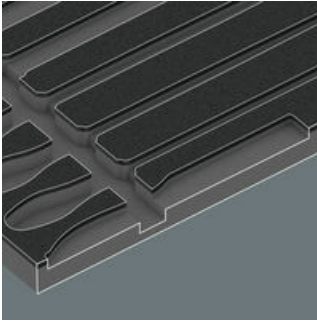

EAN:	4013288225368	Abmessung:	405x360x60 mm
Teilenr:	05150183001	Gewicht:	0 g
Artikel-Nr:	9783	Ursprungsland:	DE (05)
		Zolltarifnr.:	82031000

- Langlebige Schaumstoffeinlage, jedes Werkzeug hat seinen festen Platz; 2-farbig, das Fehlen von Werkzeugen wird schnell bemerkt
- Hochwertige, langlebige Schaumstoffeinlage ohne chemische Ausdünstungen
- Optimale Passung zur bestmöglichen Entnahme der Werkzeuge aus der Schaumstoffeinlage
- Wasser- und ölabweisend, pflegeleicht und einfach zu reinigen
- Schutz des Werkzeugs vor Verschmutzung und Stoßeinwirkung
- Breite x Höhe x Tiefe: ohne Werkzeug 344 x 30 x 392 mm, mit Werkzeug 344 x 42 x 392 mm

Langlebige Schaumstoffeinlage; 2-farbig zur schnellen Erkennung von fehlenden Teilen; geeignet für den Tool Rebel Werkstattwagen; bestückt mit 5 PFERD Werkstatt Feilen und 1 PFERD Feilenbürste.

Weblink

Schaumstoffeinlagen für Werkstattwagen

Sichere Aufbewahrung und schneller Überblick

Die Werkzeuge sitzen durch präzise Konturausschnitte sicher im Schaumstoff, sind aber leicht zu entnehmen. Die durchdachte Anordnung der Werkzeuge sorgt für platzsparende Unterbringung und schnellen Zugriff auf das Werkzeug.