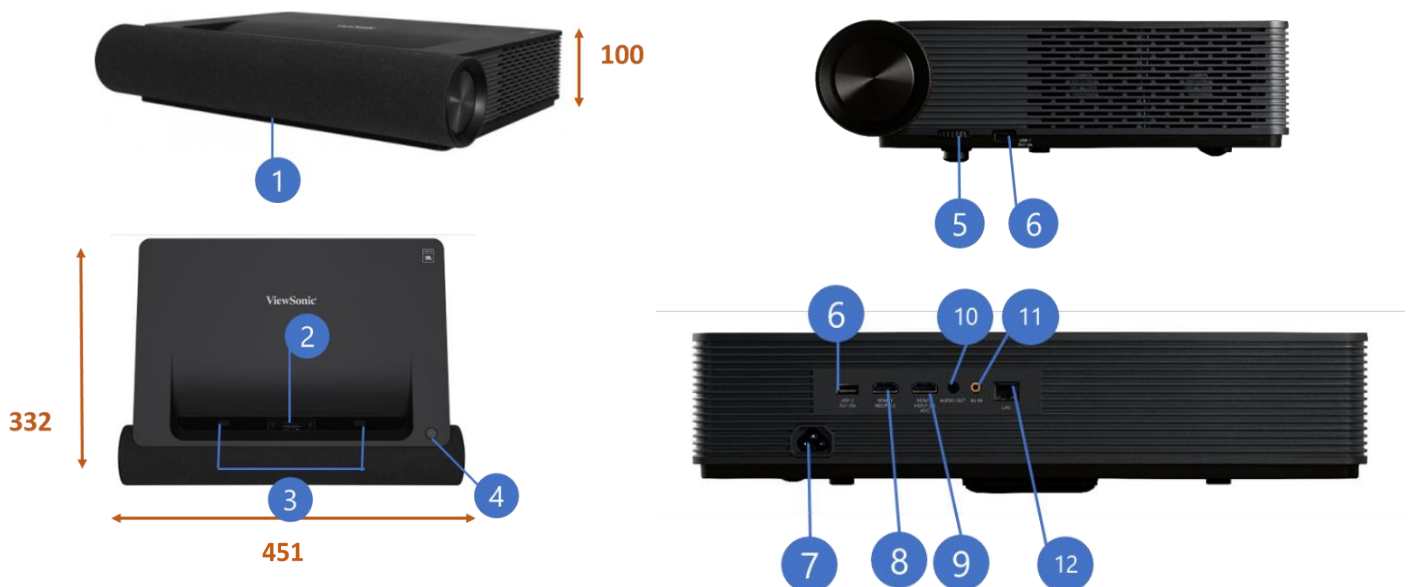

Anschlüsse

- 1.) IR Empfänger
- 2.) Linse
- 3.) Augenschutz Sensor
- 4.) Einschaltknopf

- 5.) Justierfuß
- 6.) USB-Reader (5V / 1,5A)
- 7.) AC In
- 8.) HDMI 2.0/ HDCP 2.2

- 9.) HDMI 2.0 / HDCP 2.2 (ARC)
- 10.) Audio Out
- 11.) AV In
- 12.) LAN (RJ45)