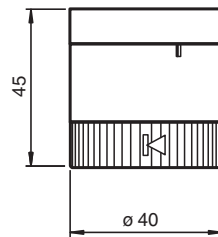

Signalsäule Sirenelement VAZ-HORN-40MM-85DBA-2TONE

- Modulare Bauweise
- Bajonettsystem zur einfachen Montage und Demontage
- 2 verschiedene Tonvarianten
- 40-mm-Baureihe

Signalsäule Sirenelement 2 Töne

Abmessungen

Technische Daten

Allgemeine Daten			
Signaltyp		Dauerton, Pulston	
UL File Number		E223176	
Farbe		grau	
Frequenz		2,9 kHz	
Lautstärke		85 dB	
Elektrische Daten			
Bemessungsbetriebsspannung	U _e	24 V AC/DC	
Bemessungsbetriebsstrom	I _e	≤ 80 mA	
Einschaltstrom		500 mA	
Umgebungsbedingungen			
Umgebungstemperatur		-30 ... 60 °C (-22 ... 140 °F)	
Mechanische Daten			
Schutzart		IP66	
Anschluss		Bajonettsystem	
Material		PC	
Masse		25 g	