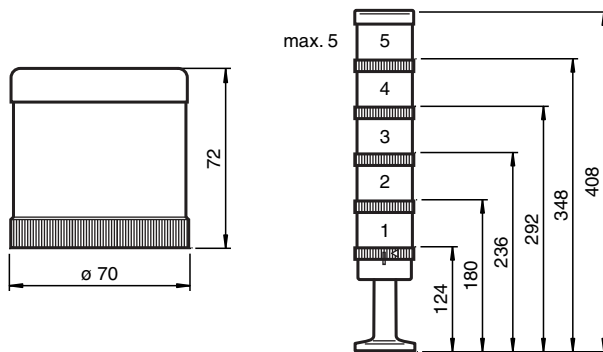

Signalsäule Summerelement VAZ-HORN1-70MM-85DBA

- Modulare Bauweise
- Bajonettsystem zur einfachen Montage und Demontage
- 70-mm-Baureihe

Signalsäule Summerelement

Abmessungen

Technische Daten

Allgemeine Daten