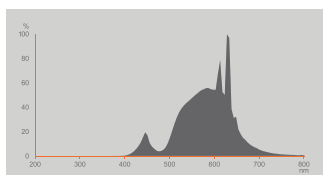

Produkteigenschaften

- LED-Lampen für Netzspannung
- Ausstrahlungswinkel: bis zu 300°
- Sehr lange mittlere Lebensdauer: 50.000 h
- Sehr hohe Anzahl von Schaltzyklen: 500.000
- Lichtausbeute: bis zu 210 lm/W

Photometrische Daten

Lichtstrom	1055 lm
Nennnutzlichtstrom 90°	1055 lm
Lichtausbeute	211 lm/W
Lichtstromerhalt am Ende der Nennlebensdauer	0.96
Lichtfarbe (Bezeichnung)	Warm weiß
Farbtemperatur	3000 K
Farbwiedergabeindex Ra	≥ 80
Lichtfarbe	830
Standardabweichung des Farbabgleichs	≤ 6 sdcn
Flimmer-Messgröße (Pst LM)	≤ 1
Messgröße für Stroboskop-Effekte (SVM)	≤ 0.4

Lichttechnische Daten

Ausstrahlungswinkel	300 °
Aufwärmzeit (60 %)	< 0.50 s
Startzeit	< 0.5 s
Bemessungshalbwertswinkel	300.00 °

Maße & Gewicht

Gesamtlänge	105.00 mm
Durchmesser	60,00 mm
Maximaler Durchmesser	60 mm
Produktgewicht	31,00 g