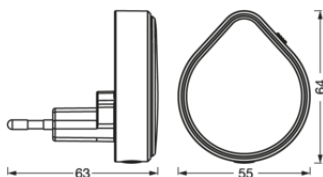

Maße & Gewicht

Länge	55.00 mm
Breite	63.00 mm
Höhe	64.00 mm
Produktgewicht	36,00 g

Materialien & Farben

Produktfarbe	Weiß
Gehäusefarbe	Weiß

Gehäusematerial	Polycarbonat (PC)
-----------------	-------------------