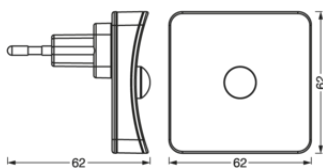

### Maße & Gewicht

Länge	62.00 mm
Breite	62.00 mm
Höhe	62.00 mm
Produktgewicht	43,6 g