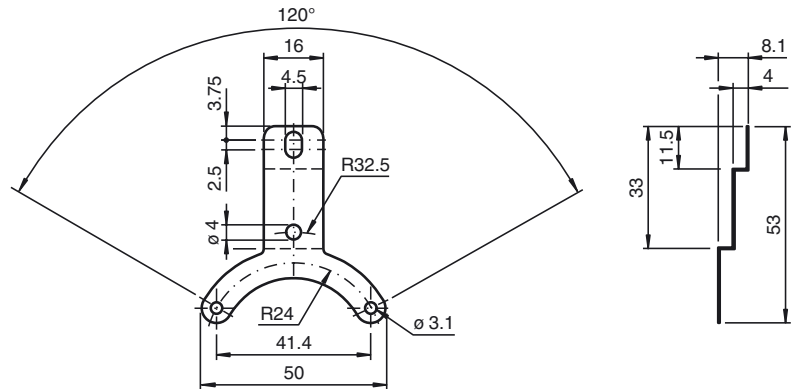

## Abmessungen

## Bestellbezeichnung

**ACC-TOR-ENI58IL-BA**

Federblech einzeln lang für ENI58IL für Standardanwendungen

## Technische Daten