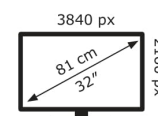

33 kWh/1000h

ABCDEF**G**
HDR
117 kWh/1000h

2019/2013

Technische Daten XG32UQ

Bildschirm	
Bildschirmdiagonale:	81,3 cm (32 Zoll)
Bildschirmauflösung:	3840 x 2160 Pixel
Natives Seitenverhältnis:	16:9
Bildschirmtechnologie:	LCD
Touchscreen:	Nein
HD-Typ:	4K Ultra HD
Panel-Typ:	IPS
Bildschirmform:	Flach
Kontrastverhältnis:	1000:1
Maximale Bildwiederholrate:	160 Hz
Anzahl der Farben des Displays:	1,073 Milliarden Farben
Typ der Hintergrundbeleuchtung:	LED
Helligkeit (peak):	600 cd/m ²
Helligkeit (typisch):	450 cd/m ²
Reaktionszeit:	1 ms
Blendfreier Bildschirm:	Ja
Kontrastverhältnis (dynamisch):	1000000:1
Bildwinkel, horizontal:	178°
Bildwinkel, vertikal:	178°
Pixel Abstand:	0,1845 x 0,1845 mm
Sichtbare Größe (horizontal):	70,8 cm
Sichtbare Größe (vertikal):	39,9 cm
Digital horizontale Frequenz:	30 – 350 kHz
Digital vertikale Frequenz:	47 – 160 Hz
High Dynamic Range Video (HDR) Unterstützung:	Ja
Technologie mit hohem Dynamikbereich (HDR):	DisplayHDR 600
Farbtiefe:	10 Bit
RGB-Farbraum:	DCI-P3
Farbskala:	96%
sRGB Abdeckung (klassisch):	130%

Gewicht und Abmessungen	
Gerätebreite (inkl. Fuß):	728,2 mm
Gerätetiefe (inkl. Fuß):	279,9 mm
Gerätehöhe (inkl. Fuß):	539,9 mm
Gewicht (mit Ständer):	8,9 kg
Breite (ohne Standfuß):	72,8 cm
Tiefe (ohne Standfuß):	8,71 cm
Höhe (ohne Standfuß):	42,9 cm
Gewicht (ohne Ständer):	5,77 kg

Verpackungsdaten	
Verpackungsbreite:	900 mm
Verpackungstiefe:	226 mm
Verpackungshöhe:	526 mm
Paketgewicht:	13,2 kg
Verpackungsart:	Box

Ergonomie	
VESA-Halterung:	Ja
Kabelsperr-Slot:	Ja

Höhenverstellung:	Ja
Panel-Montage-Schnittstelle:	100 x 100 mm
Wandmontage:	Ja
Slot-Typ Kabelsperre:	Kensington
Höheneinstellung:	8 cm
Schwenkbar:	Ja
Schwenkwinkelbereich:	-20 – 20°
kipubar:	Ja
Neigungswinkelbereich:	-5 – 20°