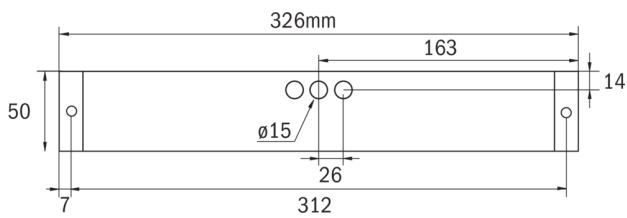

Breite	50 mm
Höhe	50 mm
Gewicht	0.5 kg
Gewicht inkl. Verp.	0.55 kg
Anschlussquerschnitt	2.5 mm
Schalteingang L'	Ja
Notlichtblockierung	Ja
Batterieanschluss	Stecker
Dimmfunktion	Ja
Lichtstrom Netz	220 lm
Lichtstrom Not	150 lm
Zolltarifnummer	94056120
Ursprungsland	Deutschland
EAN	4260123683443

TECHNISCHE ZEICHNUNG