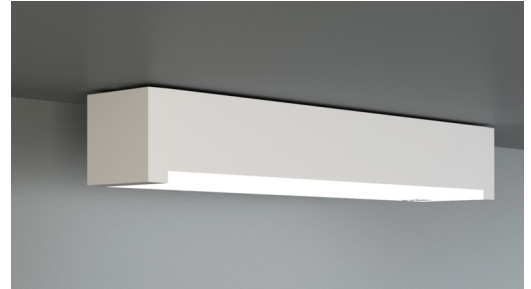

## Rettungszeichen-/Sicherheitsleuchte Art.-Nr.: KBU013SC

LED-Rettungszeichen- / Sicherheitsleuchte nach DIN EN 60598-1, DIN EN 60598-2-22, DIN EN 7010 und DIN EN 1838.

Quaderförmiges Kunststoffgehäuse, dezent auf das Wesentliche reduzierte Leuchte. Modulare Bauform und Universalmontage zur Verwendung als Sicherheitsleuchte mit und ohne Einsatz der Piktogramme. Durch das modulare System kann die Leuchte jederzeit ohne Demontage und werkzeuglos zur Rettungszeichenleuchte umgebaut werden. Die Scheiben zur Montage der Piktogramme werden separat bestellt.

### TECHNISCHE DATEN

Leuchtentyp	Rettungszeichen-/ Sicherheitsleuchten
Montageart	Universal
Erkennungsweite	14-30 m
Piktogramm	Einzeln n.A.
Leuchtmittel	LED
Gehäusematerial	Kunststoff
Farbe	RAL 9003
Schutzart IP	64
Schlagfestigkeitsgrad IK	5
Schutzklasse	2
Versorgung	Einzelbatterie
Überwachung	SC - SelfControl
Überbrückungszeit	3 h
Batterie	4,8V/2,0Ah NiMH
Betriebsart	DS/BS
Eingangsspannung AC	230 V
Eingangsfrequenz Hz	50 / 60 Hz
Leistung max.	6,1 W
Leistung DS	4,5 W
Leistung BS	0,35 W
Umgebungstemp. DS	-5 °C / 35 °C
Umgebungstemp. BS	-5 °C / 40 °C
Länge	326 mm

## ZUBEHÖR

KBK	- KB Scheibe EKW 14m inkl. Piktoset
KBM	- KB Scheibe EKW 22m inkl. Piktoset
KBG	- KB Scheibe EKW 30m inkl. Piktoset
AWX001	- Wandausleger weiß
KBE	- KB Einbaurahmen - ABS weiss
BALLPLX-KBE	- Ballschutzhaube 415x171x31mm inkl. Laschen
BALLPLX-KBS	- Ballschutzhaube 410x322x77mm inkl. Laschen
BALLPLX-KBU	- Ballschutzhaube 300x140x77mm inkl. Laschen
2PW-EB	- 2x PW - Pendel Weiß 500mm vorverdrahtet
2DW-EB	- 2x DW - Designpendel Baldachin
KBBE	- KB Unterputz- und Betoneinputzkasten
DSA	- Seilaufhängung (Standardlänge 1,5m)