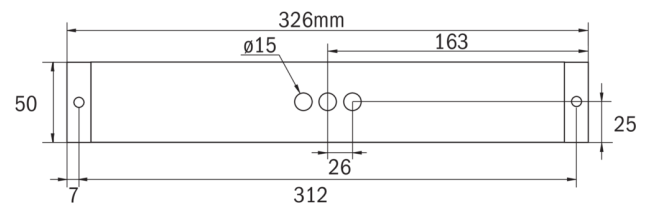

Breite	50 mm
Höhe	50 mm
Gewicht	0.5 kg
Gewicht inkl. Verp.	0.55 kg
Anschlussquerschnitt	2.5 mm
Schalteingang L'	Ja
Notlichtblockierung	Ja
Batterieanschluss	Stecker
Dimmfunktion	Ja
Lichtstrom Netz	220 lm
Lichtstrom Not	150 lm
Zolltarifnummer	94056120
Ursprungsland	Deutschland
EAN	4260123683443

TECHNISCHE ZEICHNUNG