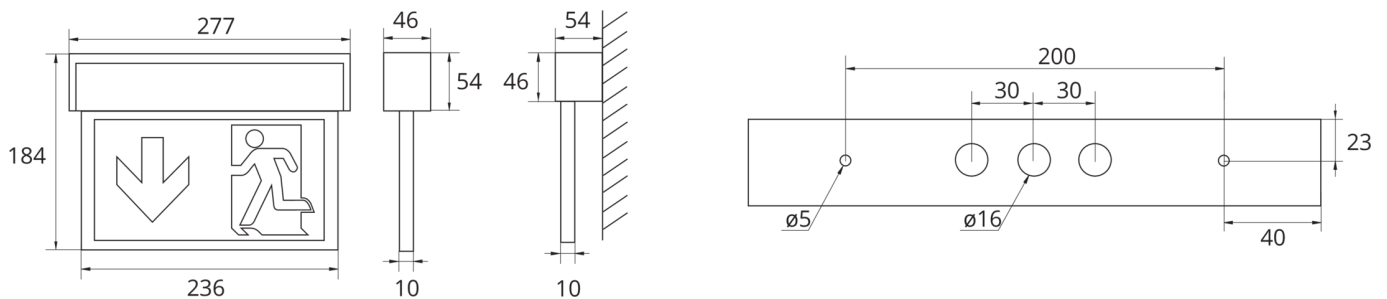

Breite	277 mm
Höhe	184 mm
Gewicht	0.89 kg
Gewicht inkl. Verp.	1.06 kg
Anschlussquerschnitt	2.5 mm
Schalteingang L'	Ja
Notlichtblockierung	Nein
Batterieanschluss	Stecker
Dimmfunktion	Nein
Lichtstrom Netz	190 lm
Lichtstrom Not	190 lm
Zolltarifnummer	94056180
Ursprungsland	Deutschland
EAN	4260659561529

TECHNISCHE ZEICHNUNG

ZUBEHÖR

- DSA - Seilaufhängung (Standardlänge 1,5m)
- 2PS-EB - 2x PS - Pendel Silber 500mm vorverdrahtet