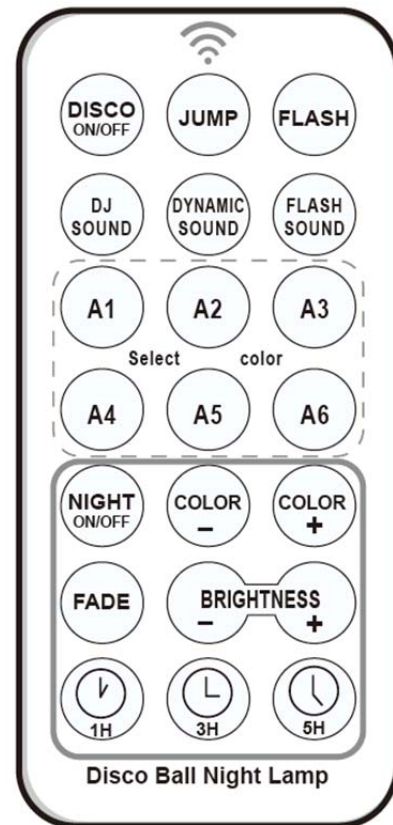

Discokugel Nachtlicht

Bedienungsanleitung der Fernbedienung

	DISCOKUGEL EIN/AUS
	SPRUNG
	FLASH-MODUS
	DJ-SOUND
	DYNAMISCHER SOUND
	FLASH-SOUND
	Farbe auswählen
	NACHTMODUS EIN/AUS
	NACHTMODUS FADE
	NACHTMODUS FARBE auswählen
	NACHTMODUS HELLIGKEIT
	NACHT-Timer: 1 Stunde (funktioniert nicht im Soundmodus)
	NACHT-Timer: 3 Stunden (funktioniert nicht im Soundmodus)
	NACHT-Timer: 5 Std. (funktioniert nicht im Soundmodus)

Technische Parameter

Lebensdauer	Ausgelegt für 20.000 Stunden
Stromversorgung	5 V/DC
Nennleistung	5 W
Effekt	LED-Zauberkugel

Auspacken und Zusammensetzen

Achtung

- Bitte lesen Sie diese Bedienungsanleitung sorgfältig durch, um sich mit den grundlegenden Funktionen dieses Produkts VOR DEM VERWENDEN vertraut zu machen.
- Ohne Genehmigung ist es verboten, den Inhalt dieser Bedienungsanleitung an andere weiterzugeben.
- Diese Bedienungsanleitung dient nur zu Informationszwecken und ihr Inhalt kann jederzeit ohne Ankündigung geändert werden.
- Sollte in dieser Bedienungsanleitung noch nicht entsprechend darauf hingewiesen worden sein, nehmen Sie bitte keine Änderungen an dem Produkt vor.