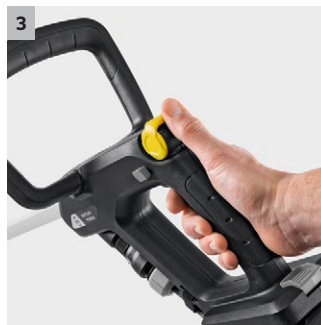

## PCL 3-18 Battery Set

Der Terrassenreiniger PCL 3-18 bringt Holzterrassen zum Strahlen. Mühelos und schnell dank 2 rotierender Walzen und integrierter Wasserausbringung. Inklusive Akku und Schnellladegerät.

**1 Zwei rotierende Bürstenwalzen (für Holzflächen im Lieferumfang enthalten)**

- Gründliche Reinigung von Flächen aus Holz und WPC im Außenbereich.

**2 Integrierte Wasserausbringung**

- Top-Reinigungsergebnisse, Lösen und Wegspülen des Schmutzes in einem Schritt.

**3 Ergonomisches Wasserregulierungsventil**

- Die Wassermenge lässt sich so flexibel an den Verschmutzungsgrad anpassen.

**4 18 V Kärcher Battery Power-Akkuplattform**

- Real Time Technology mit LCD-Akkudisplay: Laufzeit, Ladezeit und Akkukapazität.
- Langlebig und leistungsstark dank Lithium-Ionen-Zellen.

## PCL 3-18 Battery Set

- Wechselbare Bürstenwalzen zur Erhöhung der Reinigungsvielfalt
- Borstenschonende Abstellkante
- Hohe Flexibilität dank Akkubetrieb