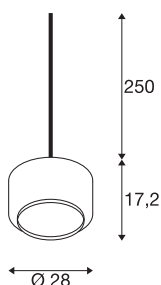

PANTILO 28 PD

E27 Pendelleuchte, gold/chrom

Die PANTILO 28 PD Pendelleuchte erstrahlt im einzigartigen Design, das durch den Schirm aus Glas geprägt ist. Durch die Variante in Chrom entsteht eine besonders stimmungsvolle Lichtatmosphäre. Die kürzbare Kabellänge von 2,5 m deckt nahezu alle Installationshöhen ab. So ist die zylindrische Pendelleuchte ein echter Eyecatcher für die Hotellerie, Gastronomie oder private Wohnräume, der sich durch das offene Kabelende mit verschiedenen Lichtsystemen kombinieren lässt.

TECHNISCHE DATEN

Art. Nr.	1006397
Fassung	E27
Anzahl Fassungen	1
IP Code	IP 20
Montagedetails	Decke mit Zubehör
Primäre Nennspannung	200-240V ~50/60Hz
Schutzklasse	II
Wattage	15 W
Farbe	gold
Höhe	17.2 cm
Durchmesser	28 cm
Pendellänge	250 cm
Nettogewicht	1.3 kg
Bruttogewicht	1.391 kg