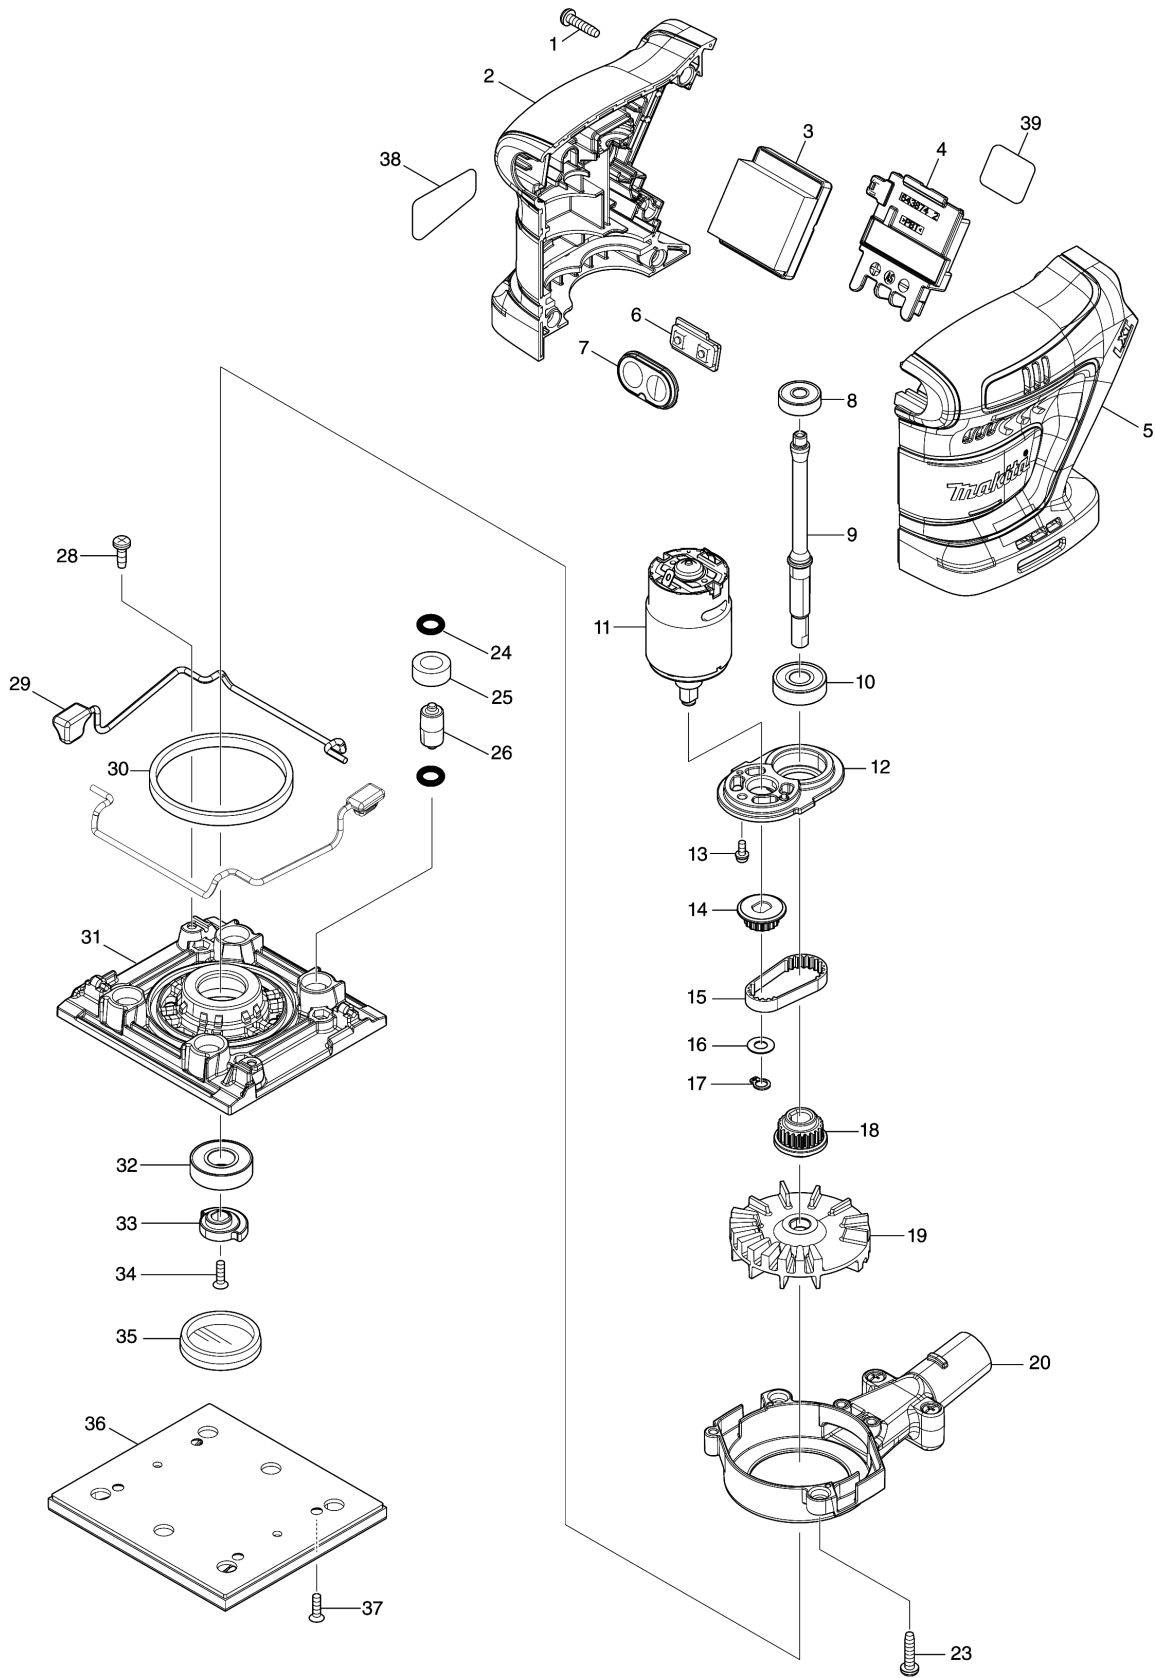

Model No.DBO480 CORDLESS FINISHING SANDER

Model No.DBO480 CORDLESS FINISHING SANDER

Position	Artikel-Nr.	Beschreibung	I/C	Stk.	New/Old	Opt. 1	Opt. 2	Hinweis
001	265995-6	Schraube 4x18		5				
002	183U93-9	Gehäuse-Set		1				
C10	263005-3	Gummistift 6		2				
D10		INC. 5						
003	632S79-3	Elektronik		1				
C10	688164-6	Filter		1				
004	643874-2	Kontaktplatte		1				
005	183U93-9	Gehäuse-Set		1				
C10	263005-3	Gummistift 6		2				
D10		INC. 2						
006	632K92-3	Schalter		1				
007	141B15-1	Schalterabdeckung		1				
008	210143-2	Rillenkugellager 626ZZ		1				
009	327807-2	Spindel		1				
010	211491-2	Rillenkugellager 609DDW		1				
011	629B07-5	Gleichstrommotor 18V		1				
012	413619-0	Motorlagerschild		1				
013	265173-8	Kombi-Schraube M3x8		1				
014	222200-4	Zahnriemenrad 7.5-15.5		1				
015	225105-7	Zahnriemen 6-108		1				
016	253715-0	Unterlagscheibe 6		1				
017	961002-0	Sicherungsring S-6		1				
018	222199-3	Zahnriemenrad 7.5-20.3		1				
019	240224-8	Lüfter 63		1				
020	122B40-1	Lüfterabdeckung kpl.		1				
023	265995-6	Schraube 4x18		2				
024	213983-7	O-Ring 4		8				
025	424023-8	Schaumstoffhülse		4				
026	318151-8	Stift		4				
028	266020-6	Blechschrabe PT 4x12		2				
029	162259-8	Bügel		2				
030	424684-4	Schaumgummi 6x87x3		1				
031	413618-2	Grundplatte		1				
C10	252176-1	Sechskantmutter M4		4				
032	211131-2	Rillenkugellager 6001DDW		1				
033	313141-6	Exzenter		1				
034	912117-6	Senkschraube M4x12		1				
035	422711-1	Staubschutzkappe 36		1				
036	191Y24-8	Grundplatte Klett Quadratisch		1				
037	912117-6	Senkschraube M4x12		4				
038	8115T2-9	Typenschild DBO480		1				
039	8115T5-3	Serien-Nr.-Schild DBO480		1				