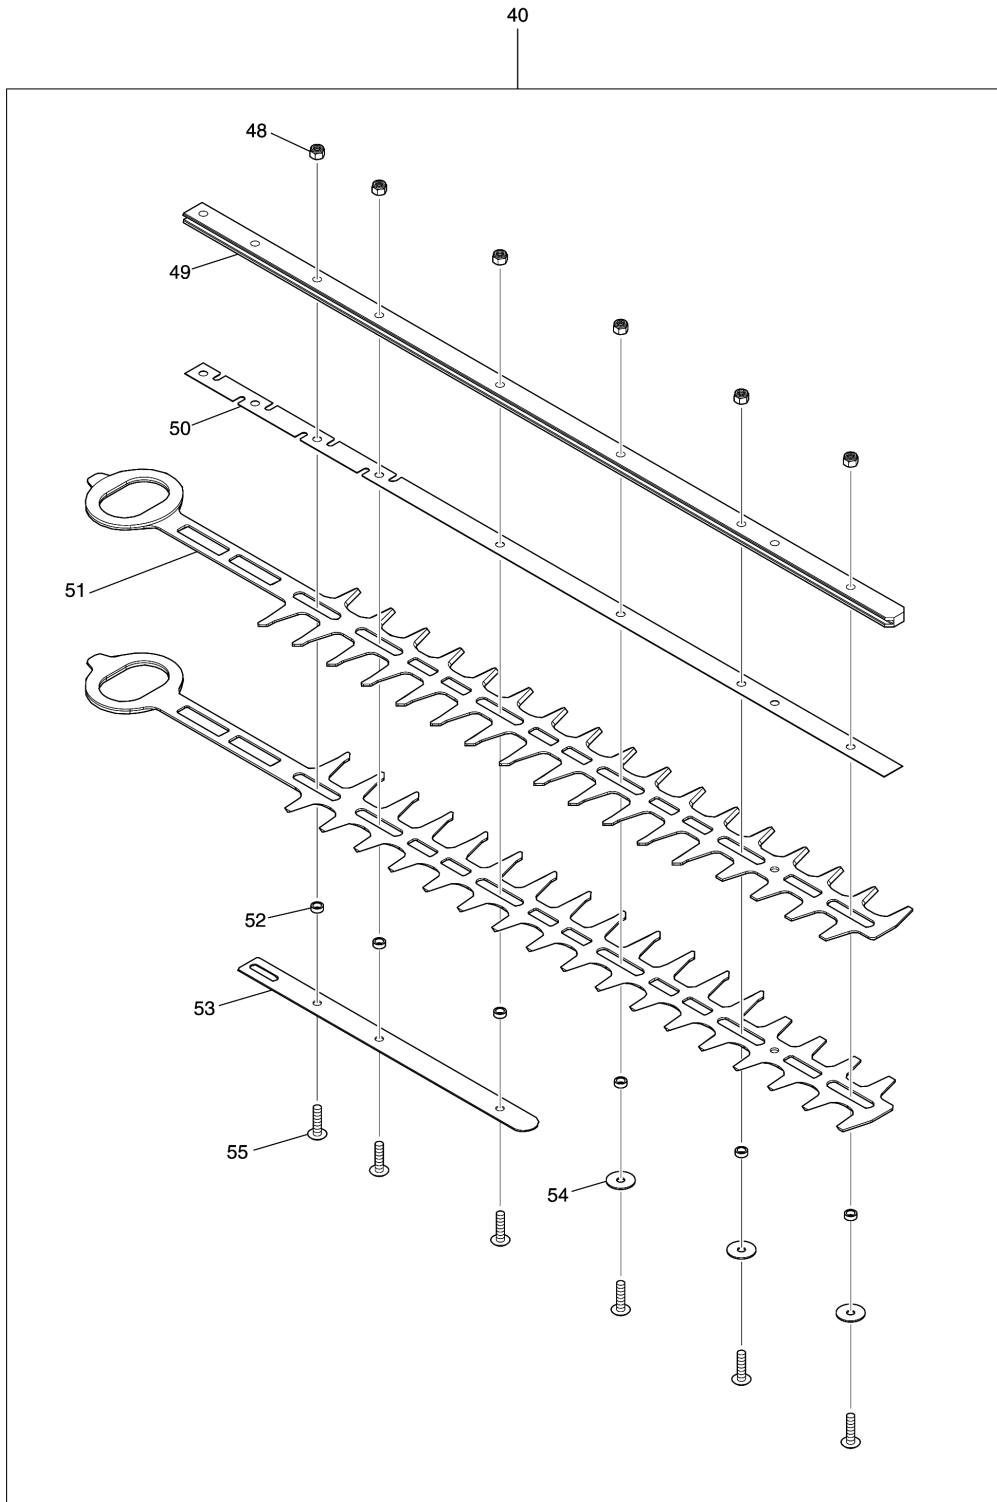

Model No.DUH506 500MM CORDLESS HEDGE TRIMMER

Model No.DUH506 500MM CORDLESS HEDGE TRIMMER

Model No.DUH506 500MM CORDLESS HEDGE TRIMMER

Position	Artikel-Nr.	Beschreibung	I/C	Stk.	New/Old	Opt. 1	Opt. 2	Hinweis
002	183V39-1	HANDLE SET		1				
C10	263005-3	RUBBER PIN 6		2				
D10		INC. 11						
003	8580M8-7	DUH506 SERIAL NO. LABEL		1				
004	644809-6	TERMINAL		1				
005	650033-1	SWITCH C3XA-3PSPM-1		1				
006	413J41-1	SWITCH LEVER RE		1				
007	232770-5	TORSION SPRING 6		1				
008	183V95-1	MOTOR HOUSING SET		1				
D10		INC. 16						
009	424394-3	RUBBER RING 8		2				
011	183V39-1	HANDLE SET		1				
C10	263005-3	RUBBER PIN 6		2				
D10		INC. 2						
012	424394-3	RUBBER RING 8		2				
013	266326-2	TAPPING SCREW 4X18		7				
014	8580M5-3	DUH506 NAME PLATE		1				
015	424195-9	RUBBER RING 6		1				
016	183V95-1	MOTOR HOUSING SET		1				
D10		INC. 8						
017	266326-2	TAPPING SCREW 4X18		6				
018	620J54-7	CONTROLLER		1				
019	652069-6	FLAT HEAD SCREW M3X6		3				
020	266490-9	TAPPING SCREW PT 2X6		3				
021	629B24-5	STATOR		1				
022	211157-4	BALL BEARING 695ZZ		1				
023	519764-0	ROTOR ASSY		1				
D10		INC. 22,24						
024	210023-2	BALL BEARING 627DDW		1				
025	266326-2	TAPPING SCREW 4X18		6				
026	413J39-8	FRONT HANDLE COVER E		1				
027	650034-9	SWITCH D2VW-01L3-3HS		1				
028	231325-3	COMPRESSION SPRING 6		1				
029	413J40-3	SWITCH LEVER FE		1				
030	413J38-0	FRONT HANDLE E		1				
031	911223-4	PAN HEAD SCREW M5X16		2				
032	141K47-2	PROTECTOR COMPLETE		1				
C10	8059E3-6	CAUTION LABEL		1				
033	266326-2	TAPPING SCREW 4X18		2				
034	213961-7	O RING 22		1				
035	312D09-7	BEARING HOUSING E		1				
036	263002-9	RUBBER PIN 4		1				