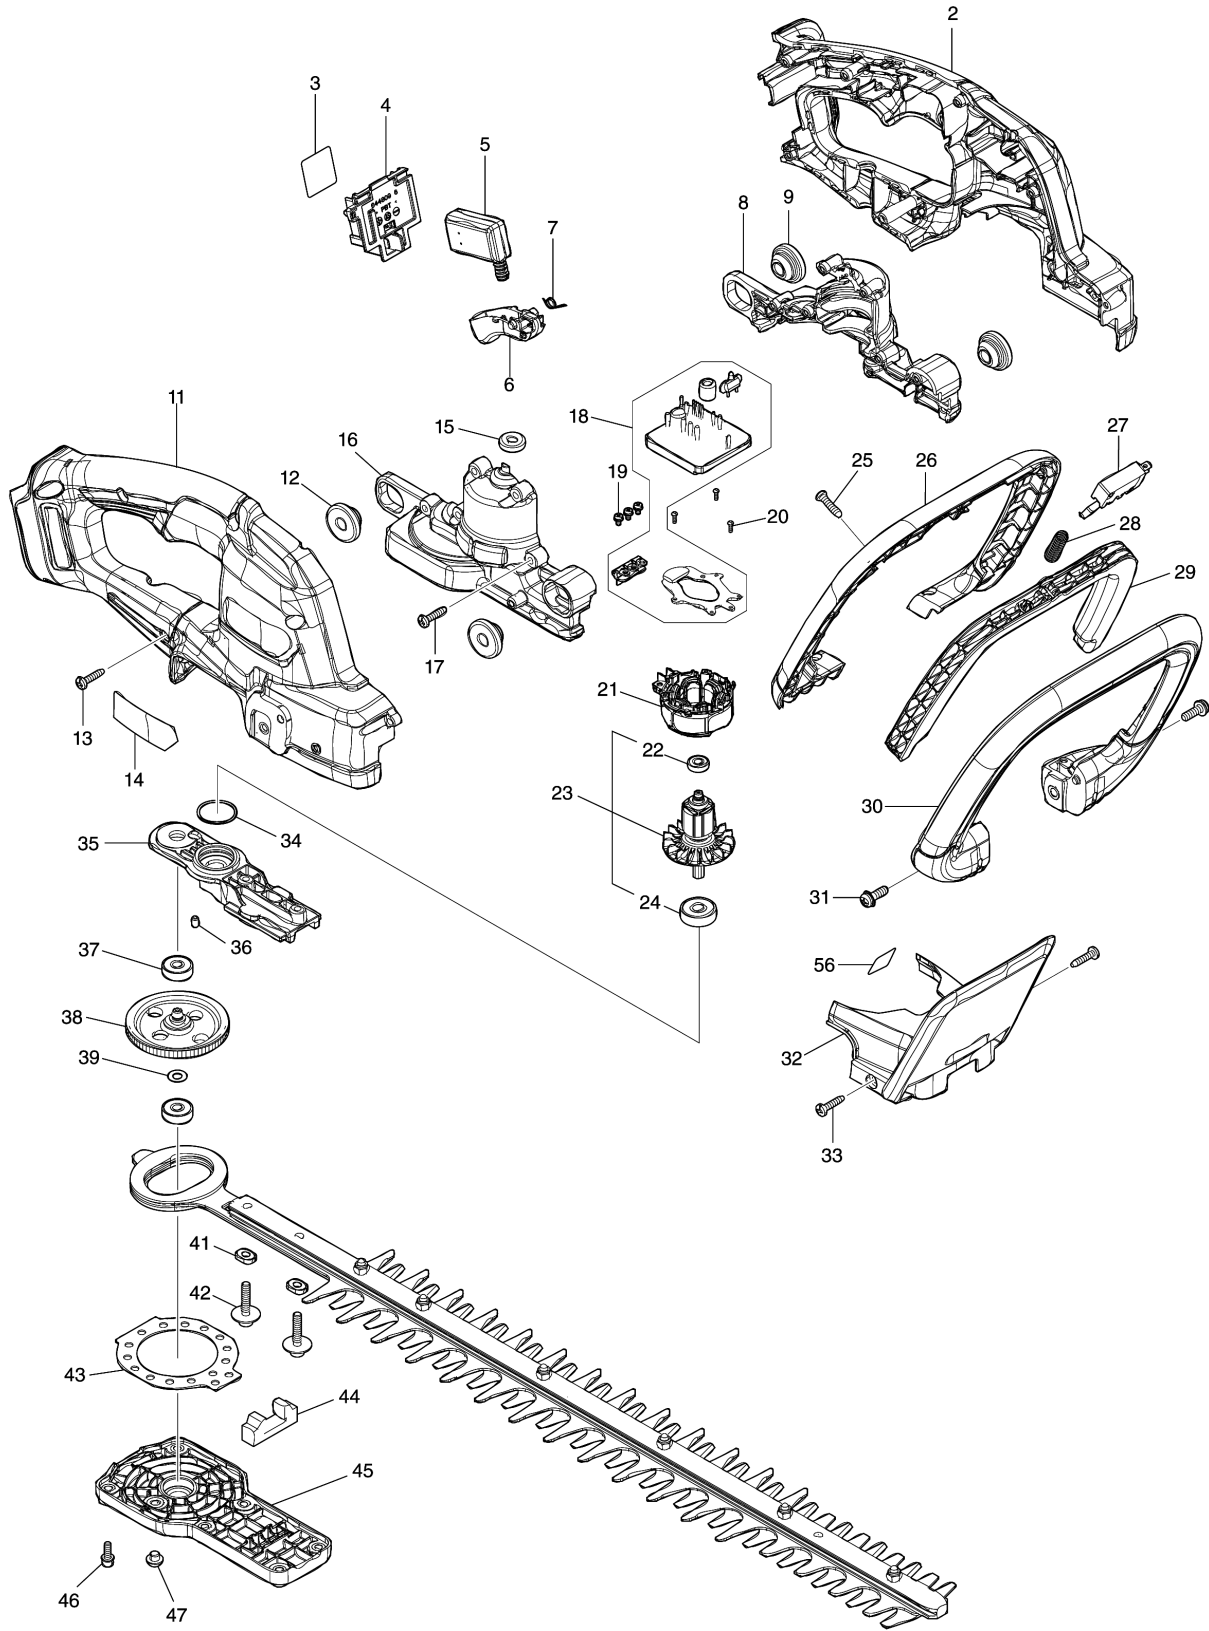

Model No.DUH506 500MM CORDLESS HEDGE TRIMMER

Model No.DUH506 500MM CORDLESS HEDGE TRIMMER

Model No.DUH506 500MM CORDLESS HEDGE TRIMMER

Position	Artikel-Nr.	Beschreibung	I/C	Stk.	New/Old	Opt. 1	Opt. 2	Hinweis
002	183V39-1	HANDLE SET		1				
C10	263005-3	RUBBER PIN 6		2				
D10		INC. 11						
003	8580M8-7	DUH506 SERIAL NO. LABEL		1				
004	644809-6	TERMINAL		1				
005	650033-1	SWITCH C3XA-3PSPM-1		1				
006	413J41-1	SWITCH LEVER RE		1				
007	232770-5	TORSION SPRING 6		1				
008	183V95-1	MOTOR HOUSING SET		1				
D10		INC. 16						
009	424394-3	RUBBER RING 8		2				
011	183V39-1	HANDLE SET		1				
C10	263005-3	RUBBER PIN 6		2				
D10		INC. 2						
012	424394-3	RUBBER RING 8		2				
013	266326-2	TAPPING SCREW 4X18		7				
014	8580M5-3	DUH506 NAME PLATE		1				
015	424195-9	RUBBER RING 6		1				
016	183V95-1	MOTOR HOUSING SET		1				
D10		INC. 8						
017	266326-2	TAPPING SCREW 4X18		6				
018	620J54-7	CONTROLLER		1				
019	652069-6	FLAT HEAD SCREW M3X6		3				
020	266490-9	TAPPING SCREW PT 2X6		3				
021	629B24-5	STATOR		1				
022	211157-4	BALL BEARING 695ZZ		1				
023	519764-0	ROTOR ASSY		1				
D10		INC. 22,24						
024	210023-2	BALL BEARING 627DDW		1				
025	266326-2	TAPPING SCREW 4X18		6				
026	413J39-8	FRONT HANDLE COVER E		1				
027	650034-9	SWITCH D2VW-01L3-3HS		1				
028	231325-3	COMPRESSION SPRING 6		1				
029	413J40-3	SWITCH LEVER FE		1				
030	413J38-0	FRONT HANDLE E		1				
031	911223-4	PAN HEAD SCREW M5X16		2				
032	141K47-2	PROTECTOR COMPLETE		1				
C10	8059E3-6	CAUTION LABEL		1				
033	266326-2	TAPPING SCREW 4X18		2				
034	213961-7	O RING 22		1				
035	312D09-7	BEARING HOUSING E		1				
036	263002-9	RUBBER PIN 4		1				