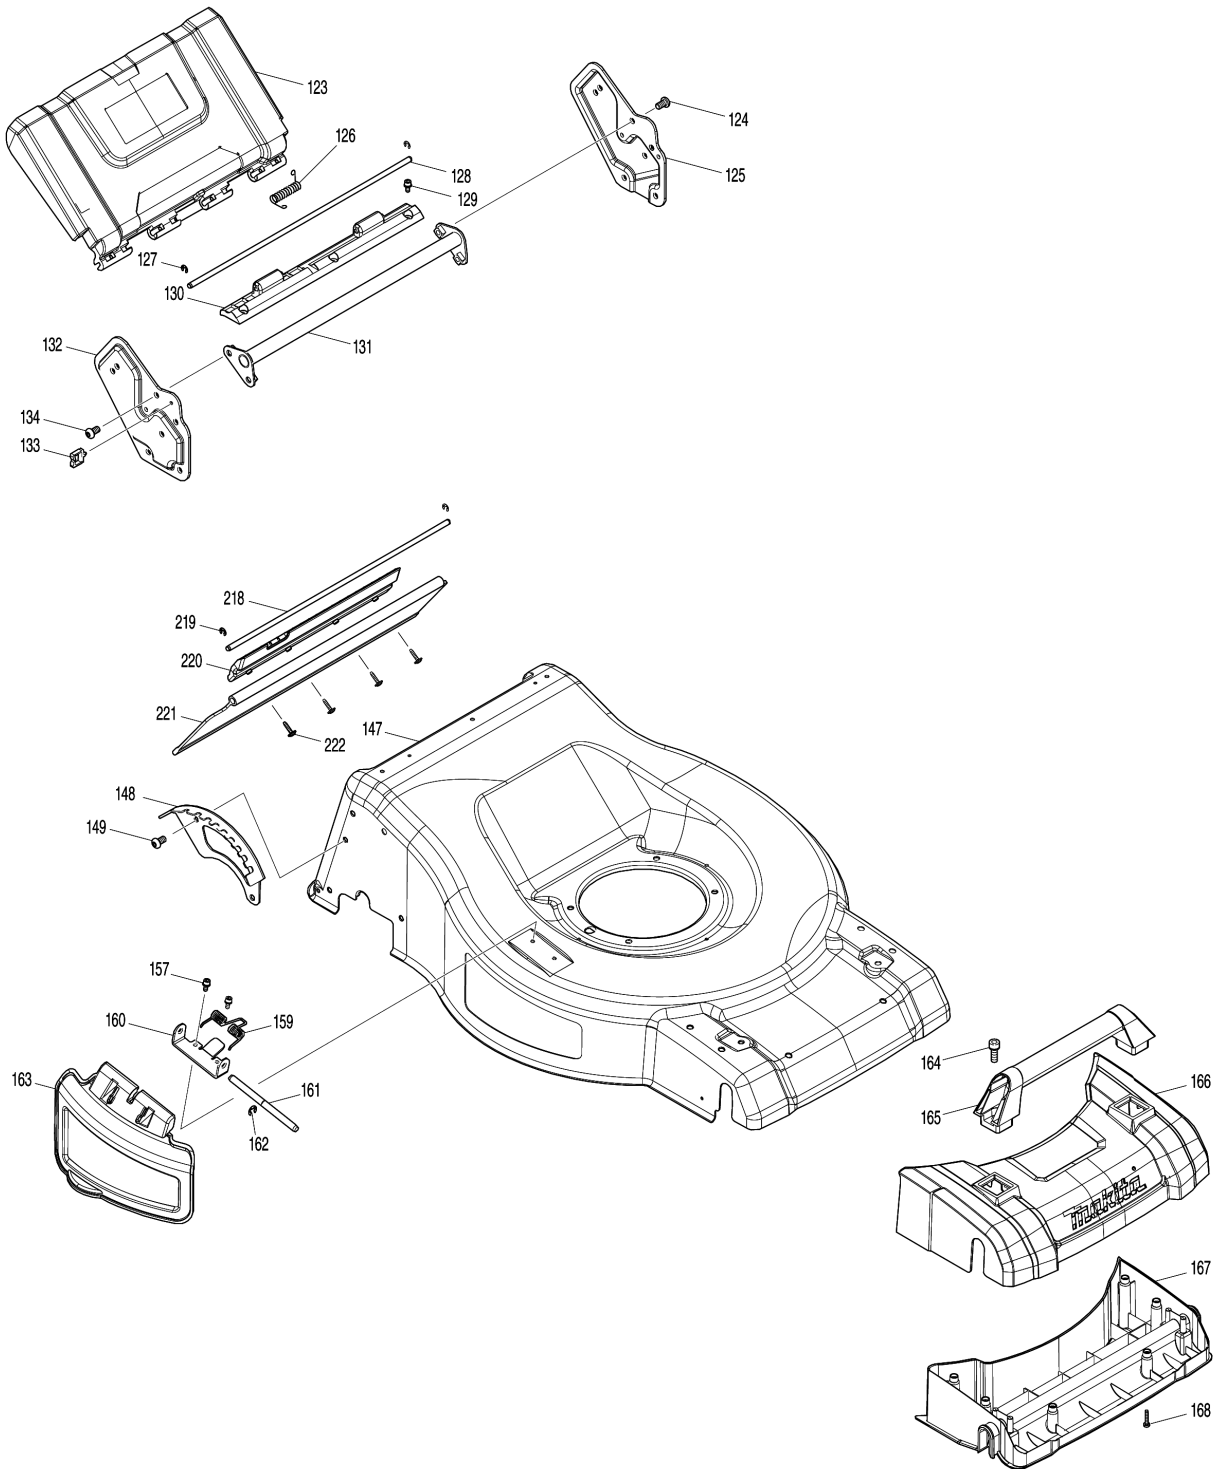

Model No.DLM534 530MM CORDLESS LAWN MOWER

Model No.DLM534 530MM CORDLESS LAWN MOWER

Model No.DLM534 530MM CORDLESS LAWN MOWER

Model No.DLM534 530MM CORDLESS LAWN MOWER

Position	Artikel-Nr.	Beschreibung	I/C	Stk.	New/Old	Opt. 1	Opt. 2	Hinweis
013	266424-2	Schraube M4x20		6				
014	183N81-4	Schaltergehäuse-Set		1				
D10		INC. 26						
015	140F09-7	Schalterelektronik		1				
C10	810D46-0	Hinweisschild Schalter		1				
016	140F10-2	Schalterelektronik		1				
C10	818A74-1	Hinweisschild Schalter		1				
017	232575-3	Spiralfeder 12		1				
018	266424-2	Schraube M4x20		2				
019	687124-5	Kabelklemmplatte		1				
020	459908-9	Schaltergehäuse		1				
021	620C48-0	Anzeigeelektronik		1				
C10	8007C8-5	Hinweisschild		1				
026	183N81-4	Schaltergehäuse-Set		1				
D10		INC. 14						
027	266424-2	Schraube M4x20		5				
030	911138-5	Kombi-Schraube M4x20		1				
031	459863-5	Steckverbindung Links		1				
C10	931102-0	Mutter M4		1				
032	327424-8	Schaltbügel		1				
033	459856-2	Steckverbindung Rechts		1				
C10	931102-0	Mutter M4		1				
034	911138-5	Kombi-Schraube M4x20		1				
035	183P40-0	Schalthebelgehäuse		1				
C10	8007C6-9	Hinweisschild		1				
D10		INC. 41						
036	459857-0	Schalterentriegelung		1				
037	231227-3	Druckfeder 15		1				
038	632E26-0	Schalter		1				
039	687124-5	Kabelklemmplatte		1				
040	266424-2	Schraube M4x20		2				
041	183P40-0	Schalthebelgehäuse		1				
C10	8007C6-9	Hinweisschild		1				
D10		INC. 35						
042	266424-2	Schraube M4x20		6				
043	699144-7	Kabel		1				
044	327421-4	Oberholm		1				
045	252278-3	Hutmutter M8		1				
046	327422-2	Unterholm		1				
047	265A62-3	Flachkopfschraube M8x38		1				
048	265A62-3	Flachkopfschraube M8x38		1				
049	252278-3	Hutmutter M8		1				