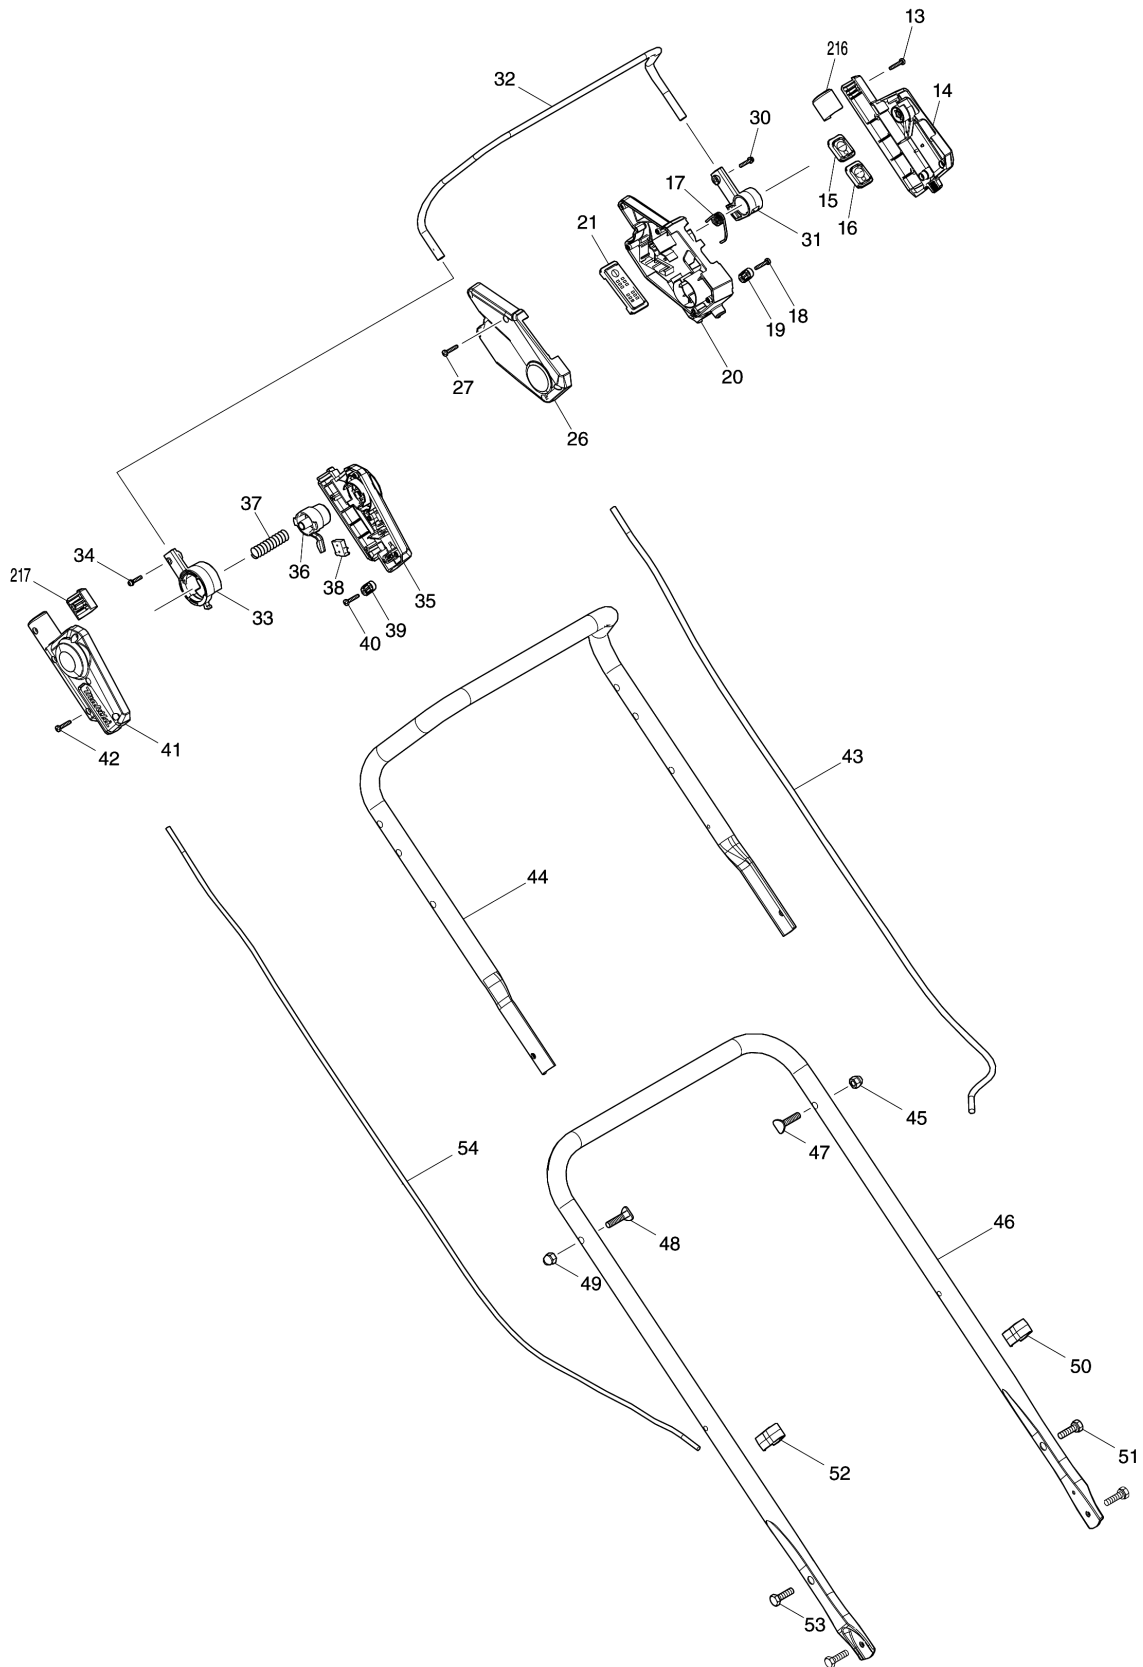

Model No.DLM534 530MM CORDLESS LAWN MOWER

Model No.DLM534 530MM CORDLESS LAWN MOWER

Model No.DLM534 530MM CORDLESS LAWN MOWER

Model No.DLM534 530MM CORDLESS LAWN MOWER

Position	Artikel-Nr.	Beschreibung	I/C	Stk.	New/Old	Opt. 1	Opt. 2	Hinweis
013	266424-2	Schraube M4x20		6				
014	183N81-4	Schaltergehäuse-Set		1				
D10		INC. 26						
015	140F09-7	Schalterelektronik		1				
C10	810D46-0	Hinweisschild Schalter		1				
016	140F10-2	Schalterelektronik		1				
C10	818A74-1	Hinweisschild Schalter		1				
017	232575-3	Spiralfeder 12		1				
018	266424-2	Schraube M4x20		2				
019	687124-5	Kabelklemmplatte		1				
020	459908-9	Schaltergehäuse		1				
021	620C48-0	Anzeigeelektronik		1				
C10	8007C8-5	Hinweisschild		1				
026	183N81-4	Schaltergehäuse-Set		1				
D10		INC. 14						
027	266424-2	Schraube M4x20		5				
030	911138-5	Kombi-Schraube M4x20		1				
031	459863-5	Steckverbindung Links		1				
C10	931102-0	Mutter M4		1				
032	327424-8	Schaltbügel		1				
033	459856-2	Steckverbindung Rechts		1				
C10	931102-0	Mutter M4		1				
034	911138-5	Kombi-Schraube M4x20		1				
035	183P40-0	Schalthebelgehäuse		1				
C10	8007C6-9	Hinweisschild		1				
D10		INC. 41						
036	459857-0	Schalterentriegelung		1				
037	231227-3	Druckfeder 15		1				
038	632E26-0	Schalter		1				
039	687124-5	Kabelklemmplatte		1				
040	266424-2	Schraube M4x20		2				
041	183P40-0	Schalthebelgehäuse		1				
C10	8007C6-9	Hinweisschild		1				
D10		INC. 35						
042	266424-2	Schraube M4x20		6				
043	699144-7	Kabel		1				
044	327421-4	Oberholm		1				
045	252278-3	Hutmutter M8		1				
046	327422-2	Unterholm		1				
047	265A62-3	Flachkopfschraube M8x38		1				
048	265A62-3	Flachkopfschraube M8x38		1				
049	252278-3	Hutmutter M8		1				