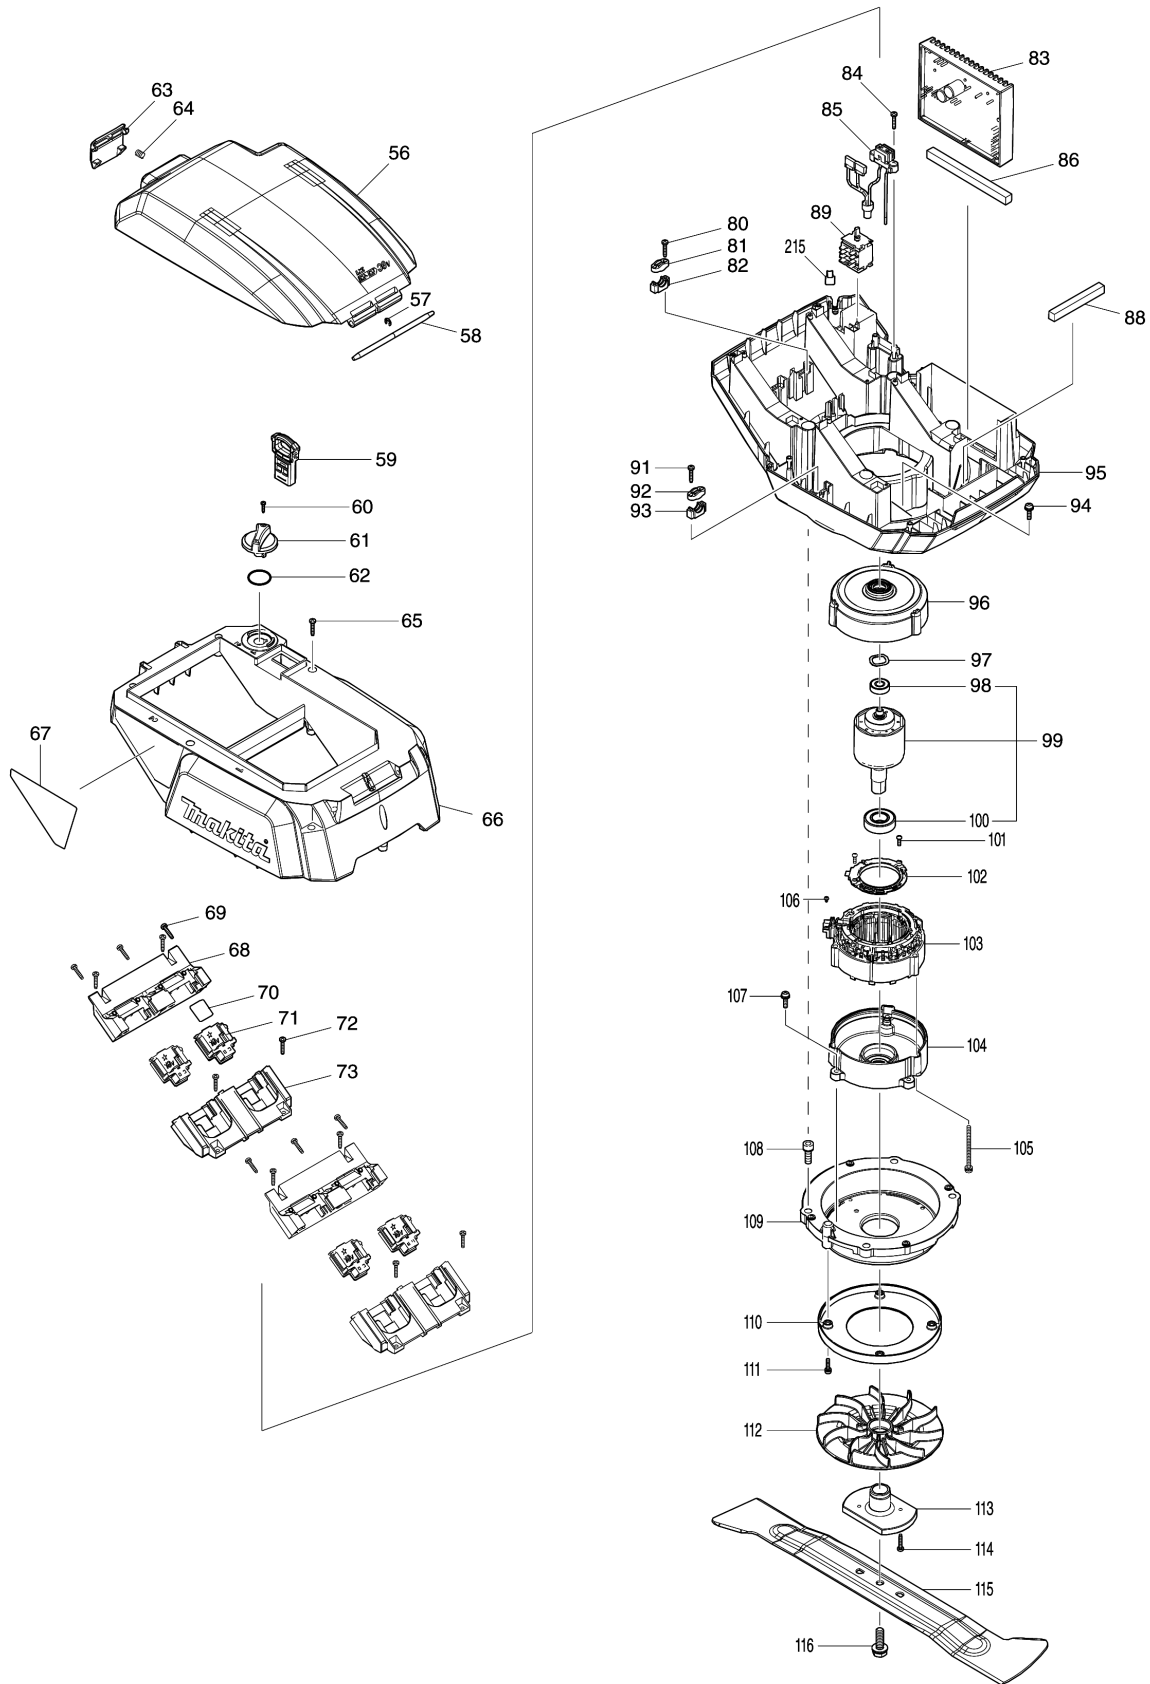

Model No.DLM534 530MM CORDLESS LAWN MOWER

Model No.DLM534 530MM CORDLESS LAWN MOWER

Model No.DLM534 530MM CORDLESS LAWN MOWER

Model No.DLM534 530MM CORDLESS LAWN MOWER

Position	Artikel-Nr.	Beschreibung	I/C	Stk.	New/Old	Opt. 1	Opt. 2	Hinweis
013	266424-2	Schraube M4x20		6				
014	183N81-4	Schaltergehäuse-Set		1				
D10		INC. 26						
015	140F09-7	Schalterelektronik		1				
C10	810D46-0	Hinweisschild Schalter		1				
016	140F10-2	Schalterelektronik		1				
C10	818A74-1	Hinweisschild Schalter		1				
017	232575-3	Spiralfeder 12		1				
018	266424-2	Schraube M4x20		2				
019	687124-5	Kabelklemmplatte		1				
020	459908-9	Schaltergehäuse		1				
021	620C48-0	Anzeigeelektronik		1				
C10	8007C8-5	Hinweisschild		1				
026	183N81-4	Schaltergehäuse-Set		1				
D10		INC. 14						
027	266424-2	Schraube M4x20		5				
030	911138-5	Kombi-Schraube M4x20		1				
031	459863-5	Steckverbindung Links		1				
C10	931102-0	Mutter M4		1				
032	327424-8	Schaltbügel		1				
033	459856-2	Steckverbindung Rechts		1				
C10	931102-0	Mutter M4		1				
034	911138-5	Kombi-Schraube M4x20		1				
035	183P40-0	Schalthebelgehäuse		1				
C10	8007C6-9	Hinweisschild		1				
D10		INC. 41						
036	459857-0	Schalterentriegelung		1				
037	231227-3	Druckfeder 15		1				
038	632E26-0	Schalter		1				
039	687124-5	Kabelklemmplatte		1				
040	266424-2	Schraube M4x20		2				
041	183P40-0	Schalthebelgehäuse		1				
C10	8007C6-9	Hinweisschild		1				
D10		INC. 35						
042	266424-2	Schraube M4x20		6				
043	699144-7	Kabel		1				
044	327421-4	Oberholm		1				
045	252278-3	Hutmutter M8		1				
046	327422-2	Unterholm		1				
047	265A62-3	Flachkopfschraube M8x38		1				
048	265A62-3	Flachkopfschraube M8x38		1				
049	252278-3	Hutmutter M8		1				