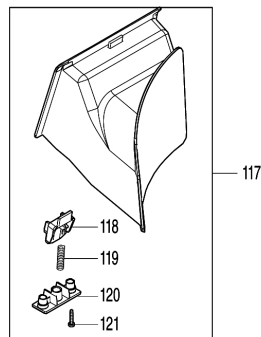

Model No.DLM536 530MM CORDLESS LAWN MOWER

Model No.DLM536 530MM CORDLESS LAWN MOWER

Model No.DLM536 530MM CORDLESS LAWN MOWER

Model No.DLM536 530MM CORDLESS LAWN MOWER

Model No.DLM536 530MM CORDLESS LAWN MOWER

Position	Artikel-Nr.	Beschreibung	I/C	Stk.	New/Old	Opt. 1	Opt. 2	Hinweis
001	327425-6	Antriebshebel		1				
002	459859-6	Halterung		1				
003	232566-4	Spiralfeder 12		1				
004	911138-5	Kombi-Schraube M4x20		1				
005	459864-3	Steckverbindung Links		1				
C10	931102-0	Mutter M4		1				
006	267136-0	Unterlagscheibe 5		1				
007	266424-2	Schraube M4x20		1				
008	266424-2	Schraube M4x20		1				
009	267136-0	Unterlagscheibe 5		1				
010	459858-8	Steckverbindung Rechts		1				
C10	931102-0	Mutter M4		1				
011	911138-5	Kombi-Schraube M4x20		1				
012	459859-6	Halterung		1				
013	266424-2	Schraube M4x20		6				
014	183N90-3	Schaltergehäuse-Set		1				
D10		INC. 26						
015	140F09-7	Schalterelektronik		1				
C10	810D46-0	Hinweisschild Schalter		1				
016	140F10-2	Schalterelektronik		1				
C10	818A74-1	Hinweisschild Schalter		1				
017	232575-3	Spiralfeder 12		1				
018	266424-2	Schraube M4x20		2				
019	687124-5	Kabelklemmplatte		1				
020	459860-1	Schaltergehäuse		1				
021	620C48-0	Anzeigeelektronik		1				
C10	8007C8-5	Hinweisschild		1				
022	620415-1	Potentiometer		1				
023	651083-9	Schalter C3XA-1PSPM		1				
024	459866-9	Halterung		1				
025	213897-0	O-Ring 26		1				
026	183N90-3	Schaltergehäuse-Set		1				
D10		INC. 14						
027	266424-2	Schraube M4x20		5				
028	459865-1	Antriebshebel		1				
029	266424-2	Schraube M4x20		1				
030	911138-5	Kombi-Schraube M4x20		1				
031	459863-5	Steckverbindung Links		1				
C10	931102-0	Mutter M4		1				
032	327424-8	Schaltbügel		1				
033	459856-2	Steckverbindung Rechts		1				
C10	931102-0	Mutter M4		1				