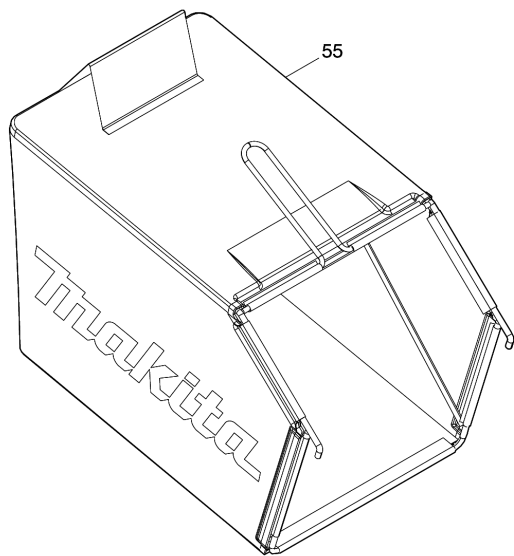

Model No.DLM536 530MM CORDLESS LAWN MOWER

Model No.DLM536 530MM CORDLESS LAWN MOWER

Model No.DLM536 530MM CORDLESS LAWN MOWER

Model No.DLM536 530MM CORDLESS LAWN MOWER

Model No.DLM536 530MM CORDLESS LAWN MOWER

Position	Artikel-Nr.	Beschreibung	I/C	Stk.	New/Old	Opt. 1	Opt. 2	Hinweis
001	327425-6	Antriebshebel		1				
002	459859-6	Halterung		1				
003	232566-4	Spiralfeder 12		1				
004	911138-5	Kombi-Schraube M4x20		1				
005	459864-3	Steckverbindung Links		1				
C10	931102-0	Mutter M4		1				
006	267136-0	Unterlagscheibe 5		1				
007	266424-2	Schraube M4x20		1				
008	266424-2	Schraube M4x20		1				
009	267136-0	Unterlagscheibe 5		1				
010	459858-8	Steckverbindung Rechts		1				
C10	931102-0	Mutter M4		1				
011	911138-5	Kombi-Schraube M4x20		1				
012	459859-6	Halterung		1				
013	266424-2	Schraube M4x20		6				
014	183N90-3	Schaltergehäuse-Set		1				
D10		INC. 26						
015	140F09-7	Schalterelektronik		1				
C10	810D46-0	Hinweisschild Schalter		1				
016	140F10-2	Schalterelektronik		1				
C10	818A74-1	Hinweisschild Schalter		1				
017	232575-3	Spiralfeder 12		1				
018	266424-2	Schraube M4x20		2				
019	687124-5	Kabelklemmplatte		1				
020	459860-1	Schaltergehäuse		1				
021	620C48-0	Anzeigeelektronik		1				
C10	8007C8-5	Hinweisschild		1				
022	620415-1	Potentiometer		1				
023	651083-9	Schalter C3XA-1PSPM		1				
024	459866-9	Halterung		1				
025	213897-0	O-Ring 26		1				
026	183N90-3	Schaltergehäuse-Set		1				
D10		INC. 14						
027	266424-2	Schraube M4x20		5				
028	459865-1	Antriebshebel		1				
029	266424-2	Schraube M4x20		1				
030	911138-5	Kombi-Schraube M4x20		1				
031	459863-5	Steckverbindung Links		1				
C10	931102-0	Mutter M4		1				
032	327424-8	Schaltbügel		1				
033	459856-2	Steckverbindung Rechts		1				
C10	931102-0	Mutter M4		1				