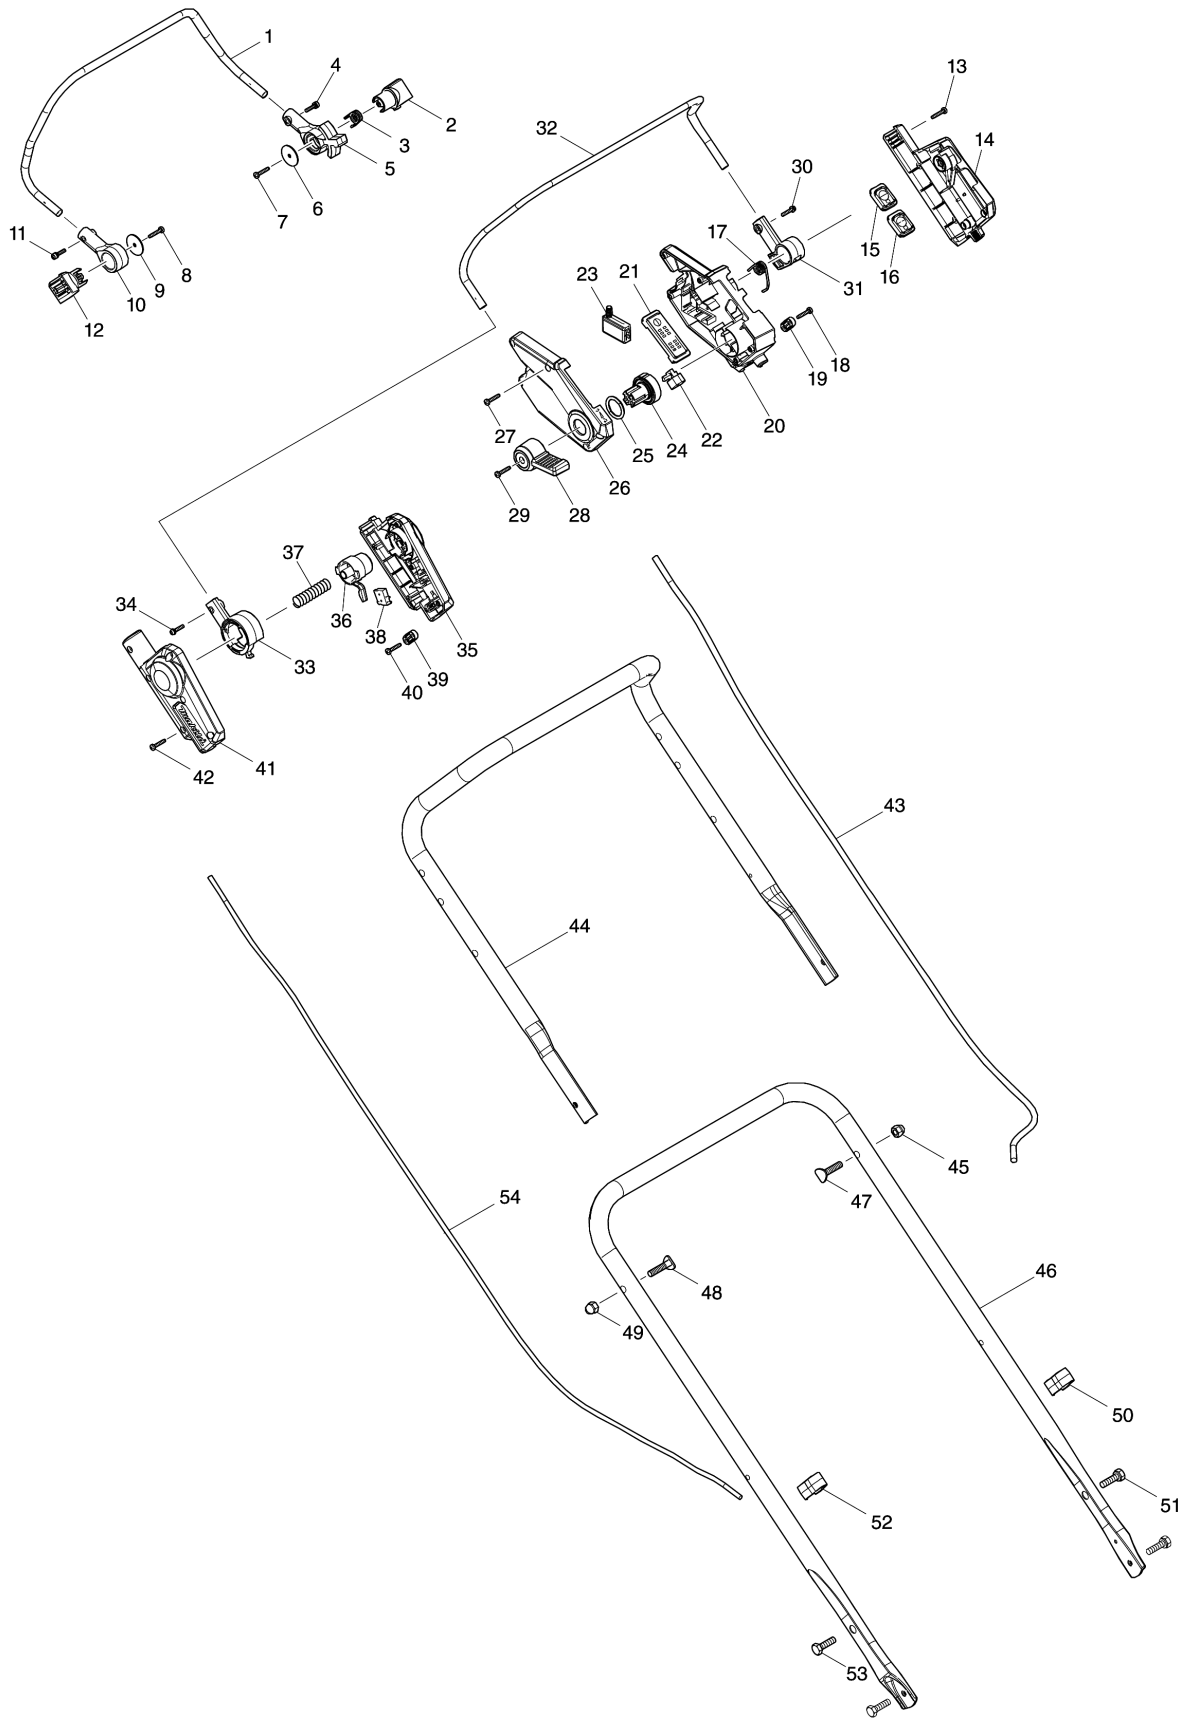

Model No.DLM536 530MM CORDLESS LAWN MOWER