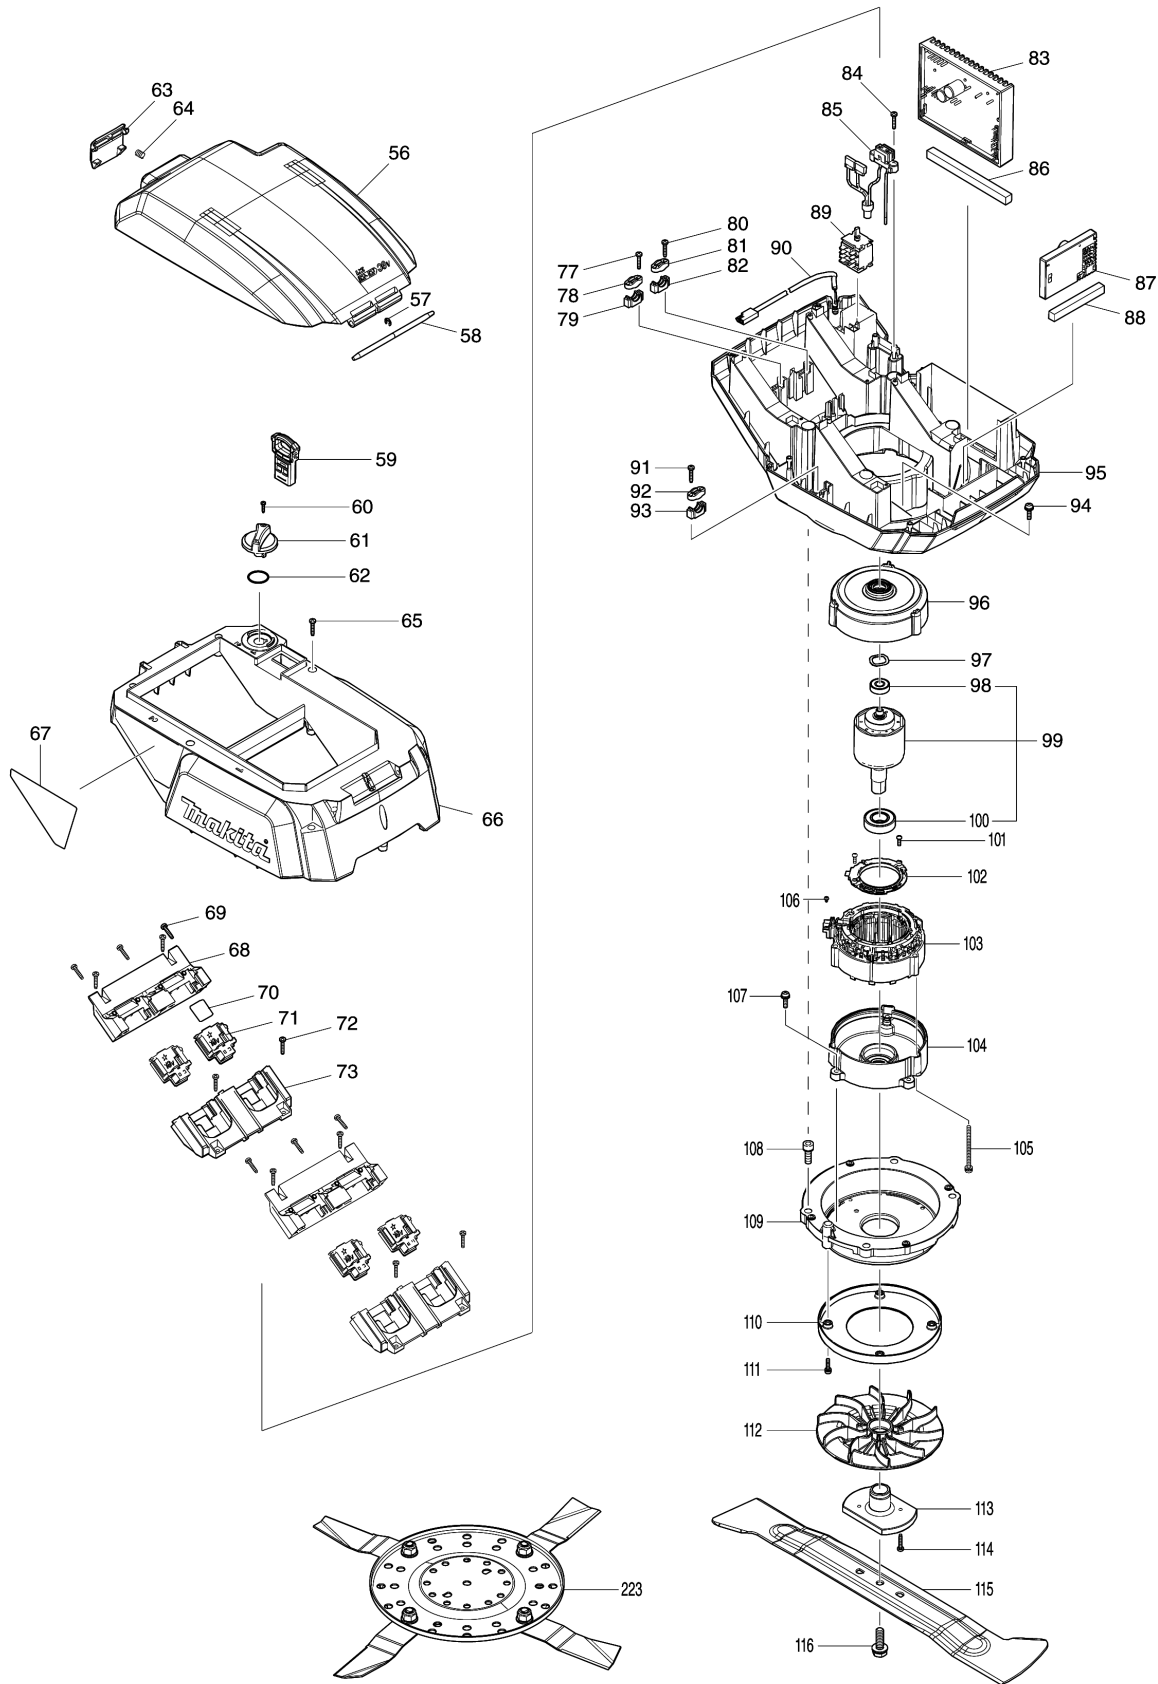

Model No.DLM536 530MM CORDLESS LAWN MOWER