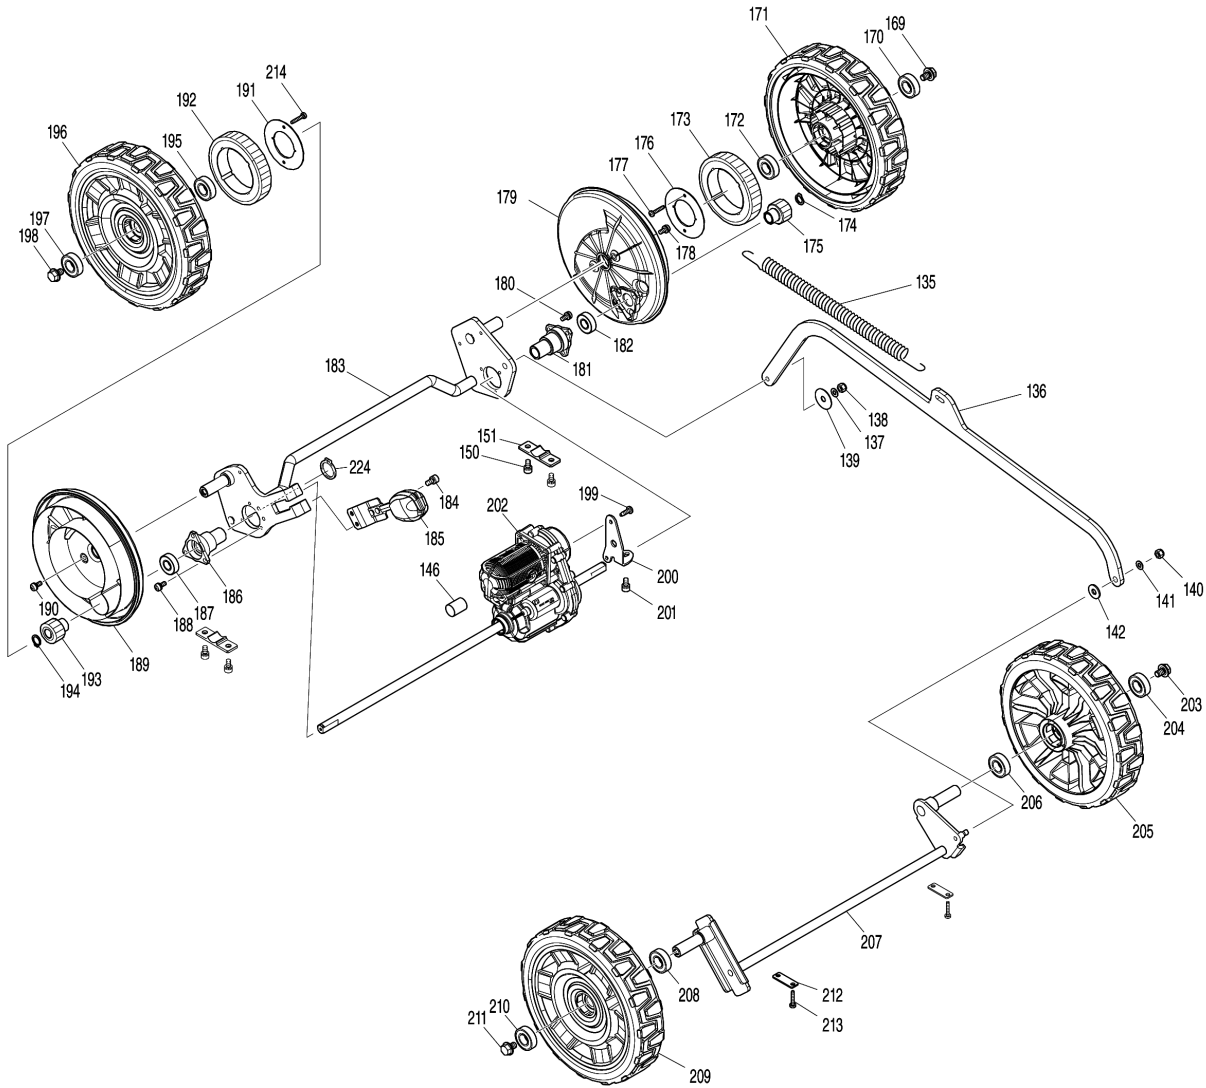

Model No.DLM536 530MM CORDLESS LAWN MOWER

Model No.DLM536 530MM CORDLESS LAWN MOWER

Position	Artikel-Nr.	Beschreibung	I/C	Stk.	New/Old	Opt. 1	Opt. 2	Hinweis
001	327425-6	Antriebshebel		1				
002	459859-6	Halterung		1				
003	232566-4	Spiralfeder 12		1				
004	911138-5	Kombi-Schraube M4x20		1				
005	459864-3	Steckverbindung Links		1				
C10	931102-0	Mutter M4		1				
006	267136-0	Unterlagscheibe 5		1				
007	266424-2	Schraube M4x20		1				
008	266424-2	Schraube M4x20		1				
009	267136-0	Unterlagscheibe 5		1				
010	459858-8	Steckverbindung Rechts		1				
C10	931102-0	Mutter M4		1				
011	911138-5	Kombi-Schraube M4x20		1				
012	459859-6	Halterung		1				
013	266424-2	Schraube M4x20		6				
014	183N90-3	Schaltergehäuse-Set		1				
D10		INC. 26						
015	140F09-7	Schalterelektronik		1				
C10	810D46-0	Hinweisschild Schalter		1				
016	140F10-2	Schalterelektronik		1				
C10	818A74-1	Hinweisschild Schalter		1				
017	232575-3	Spiralfeder 12		1				
018	266424-2	Schraube M4x20		2				
019	687124-5	Kabelklemmplatte		1				
020	459860-1	Schaltergehäuse		1				
021	620C48-0	Anzeigeelektronik		1				
C10	8007C8-5	Hinweisschild		1				
022	620415-1	Potentiometer		1				
023	651083-9	Schalter C3XA-1PSPM		1				
024	459866-9	Halterung		1				
025	213897-0	O-Ring 26		1				
026	183N90-3	Schaltergehäuse-Set		1				
D10		INC. 14						
027	266424-2	Schraube M4x20		5				
028	459865-1	Antriebshebel		1				
029	266424-2	Schraube M4x20		1				
030	911138-5	Kombi-Schraube M4x20		1				
031	459863-5	Steckverbindung Links		1				
C10	931102-0	Mutter M4		1				
032	327424-8	Schaltbügel		1				
033	459856-2	Steckverbindung Rechts		1				
C10	931102-0	Mutter M4		1