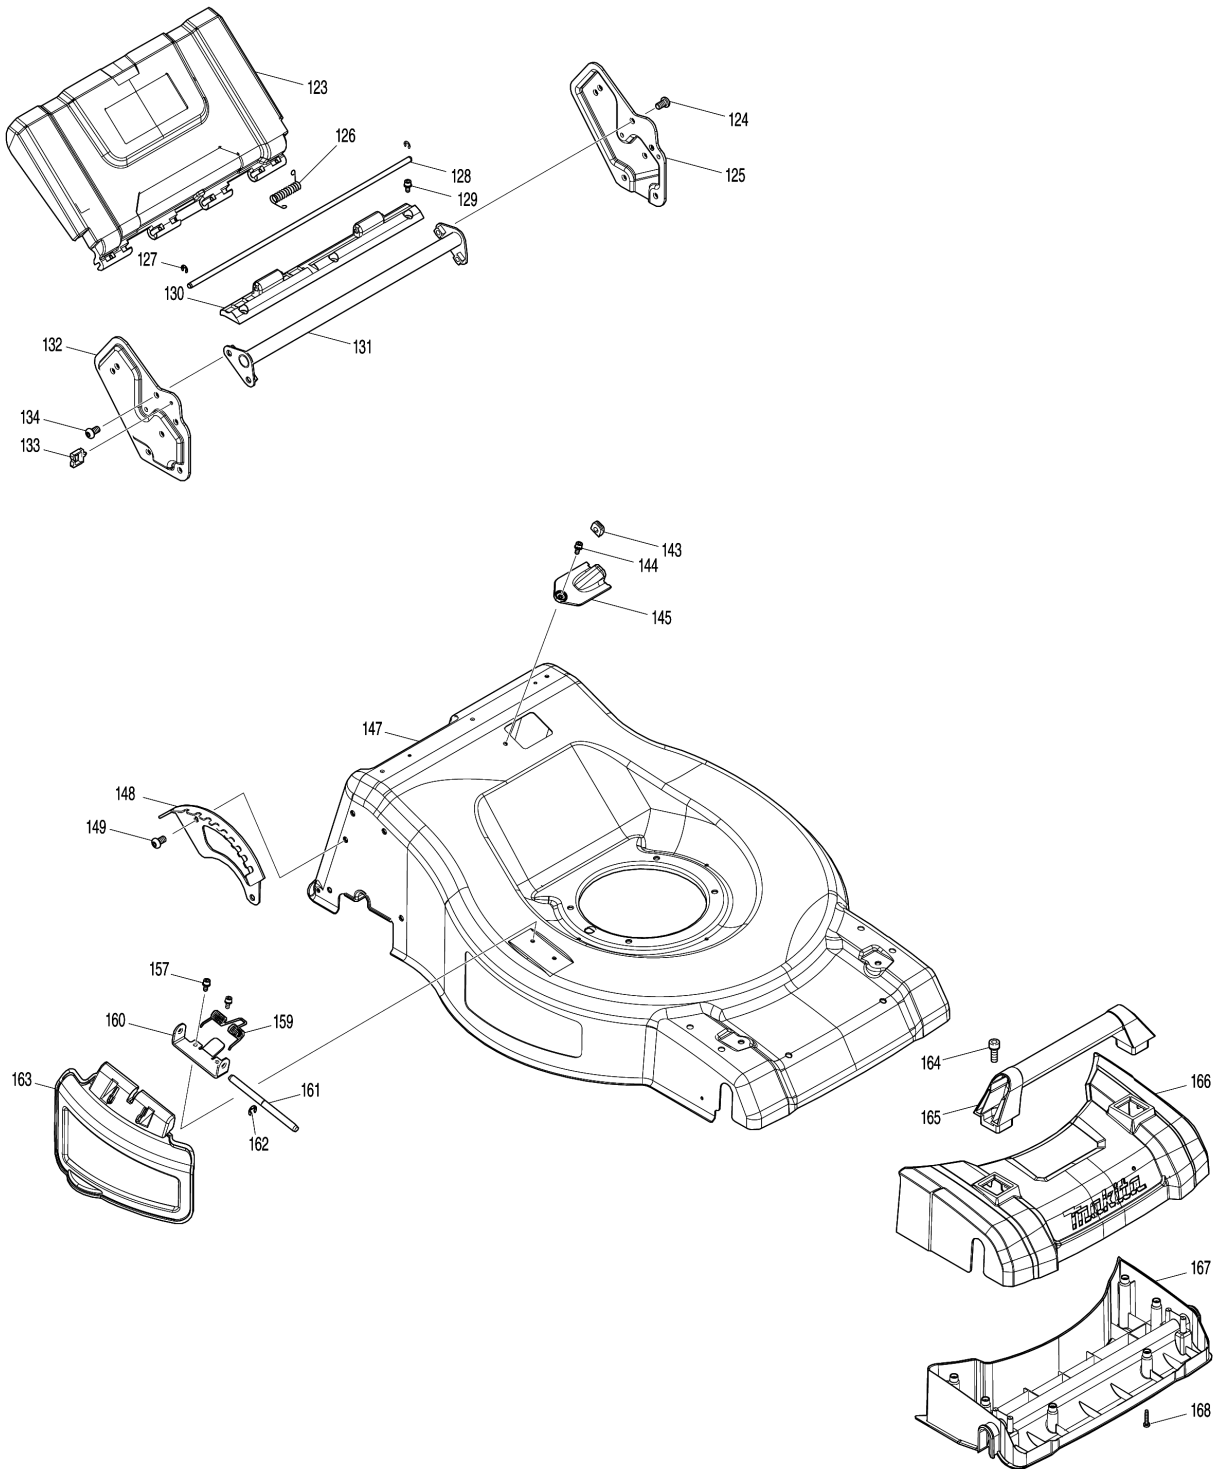

Model No.DLM536 530MM CORDLESS LAWN MOWER