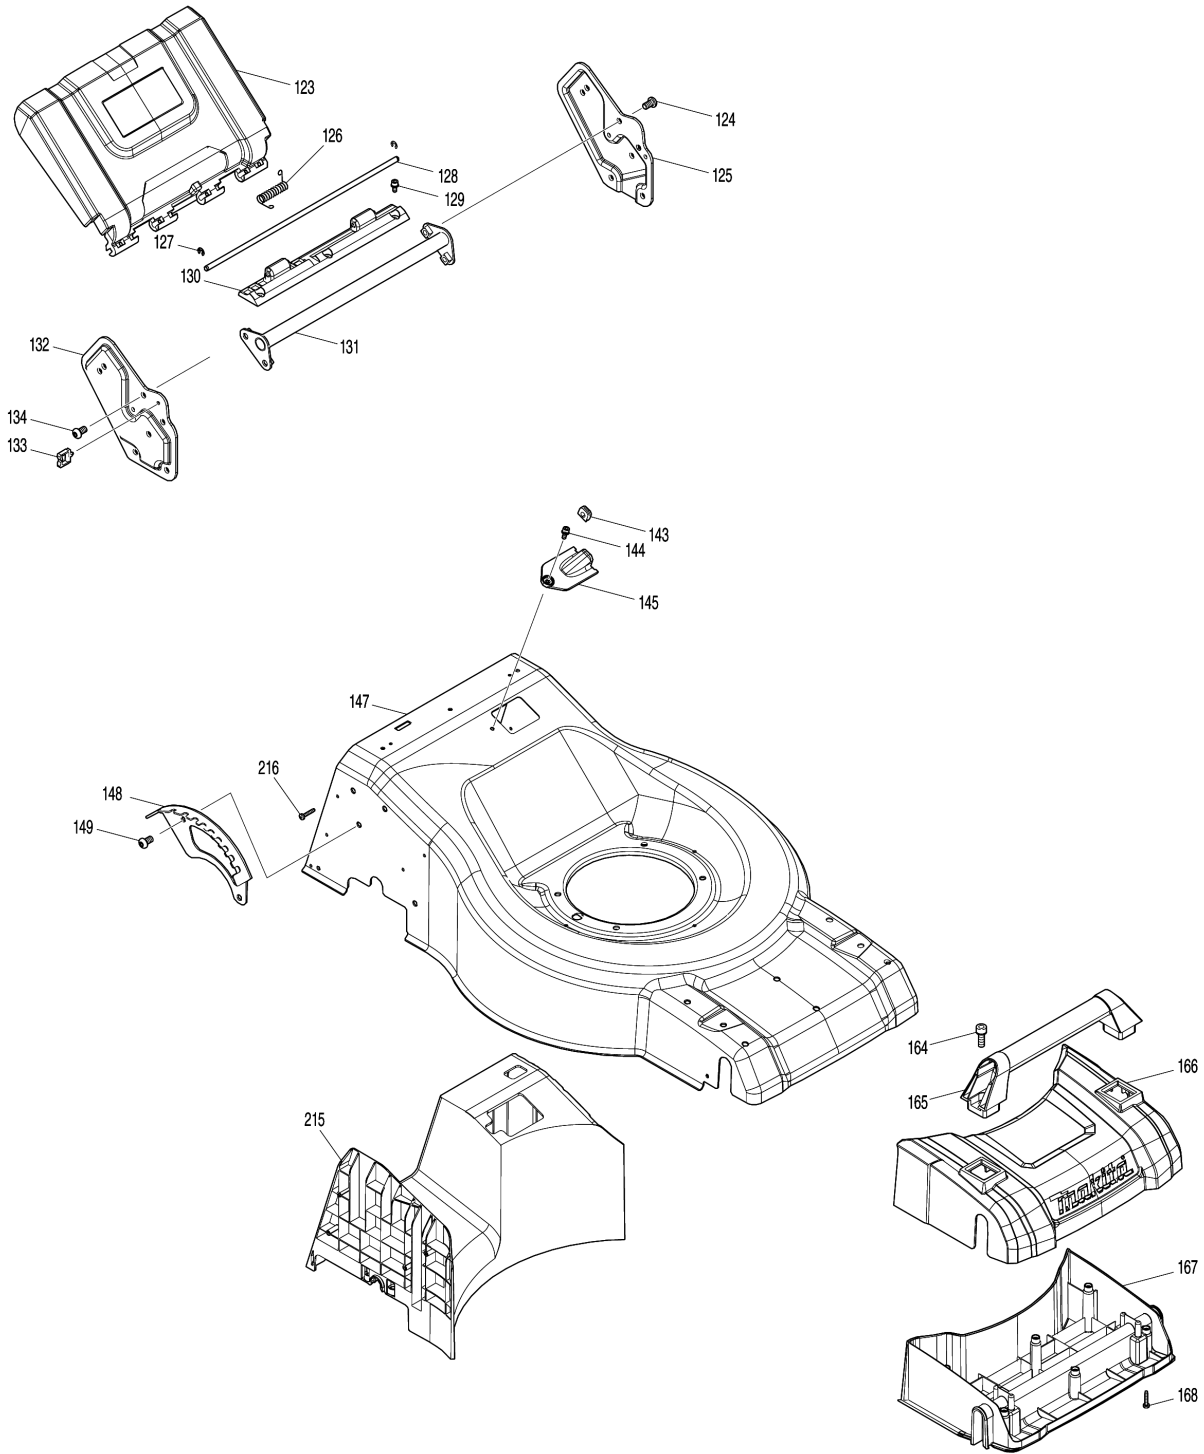

Model No.DLM465 460MM CORDLESS LAWN MOWER

Model No.DLM465 460MM CORDLESS LAWN MOWER

Model No.DLM465 460MM CORDLESS LAWN MOWER

Position	Artikel-Nr.	Beschreibung	I/C	Stk.	New/Old	Opt. 1	Opt. 2	Hinweis
001	327425-6	Antriebshebel		1				
002	459859-6	Halterung		1				
003	232566-4	Spiralfeder 12		1				
004	911138-5	Kombi-Schraube M4x20		1				
005	459864-3	Steckverbindung Links		1				
C10	931102-0	Mutter M4		1				
006	267136-0	Unterlagscheibe 5		1				
007	266424-2	Schraube M4x20		1				
008	266424-2	Schraube M4x20		1				
009	267136-0	Unterlagscheibe 5		1				
010	459858-8	Steckverbindung Rechts		1				
C10	931102-0	Mutter M4		1				
011	911138-5	Kombi-Schraube M4x20		1				
012	459859-6	Halterung		1				
013	266424-2	Schraube M4x20		6				
014	183N90-3	Schaltergehäuse-Set		1				
D10		INC. 26						
015	140F09-7	Schalterelektronik		1				
C10	810D46-0	Hinweisschild Schalter		1				
016	140F10-2	Schalterelektronik		1				
C10	818A74-1	Hinweisschild Schalter		1				
017	232575-3	Spiralfeder 12		1				
018	266424-2	Schraube M4x20		2				
019	687124-5	Kabelklemmplatte		1				
020	459860-1	Schaltergehäuse		1				
021	620C48-0	Anzeigeelektronik		1				
C10	8007C8-5	Hinweisschild		1				
022	620415-1	Potentiometer		1				
023	651083-9	Schalter C3XA-1PSPM		1				
024	459866-9	Halterung		1				
025	213897-0	O-Ring 26		1				
026	183N90-3	Schaltergehäuse-Set		1				
D10		INC. 14						
027	266424-2	Schraube M4x20		5				
028	459865-1	Antriebshebel		1				
029	266424-2	Schraube M4x20		1				
030	911138-5	Kombi-Schraube M4x20		1				
031	459863-5	Steckverbindung Links		1				
C10	931102-0	Mutter M4		1				
032	327424-8	Schaltbügel		1				
033	459856-2	Steckverbindung Rechts		1				
C10	931102-0	Mutter M4		1				