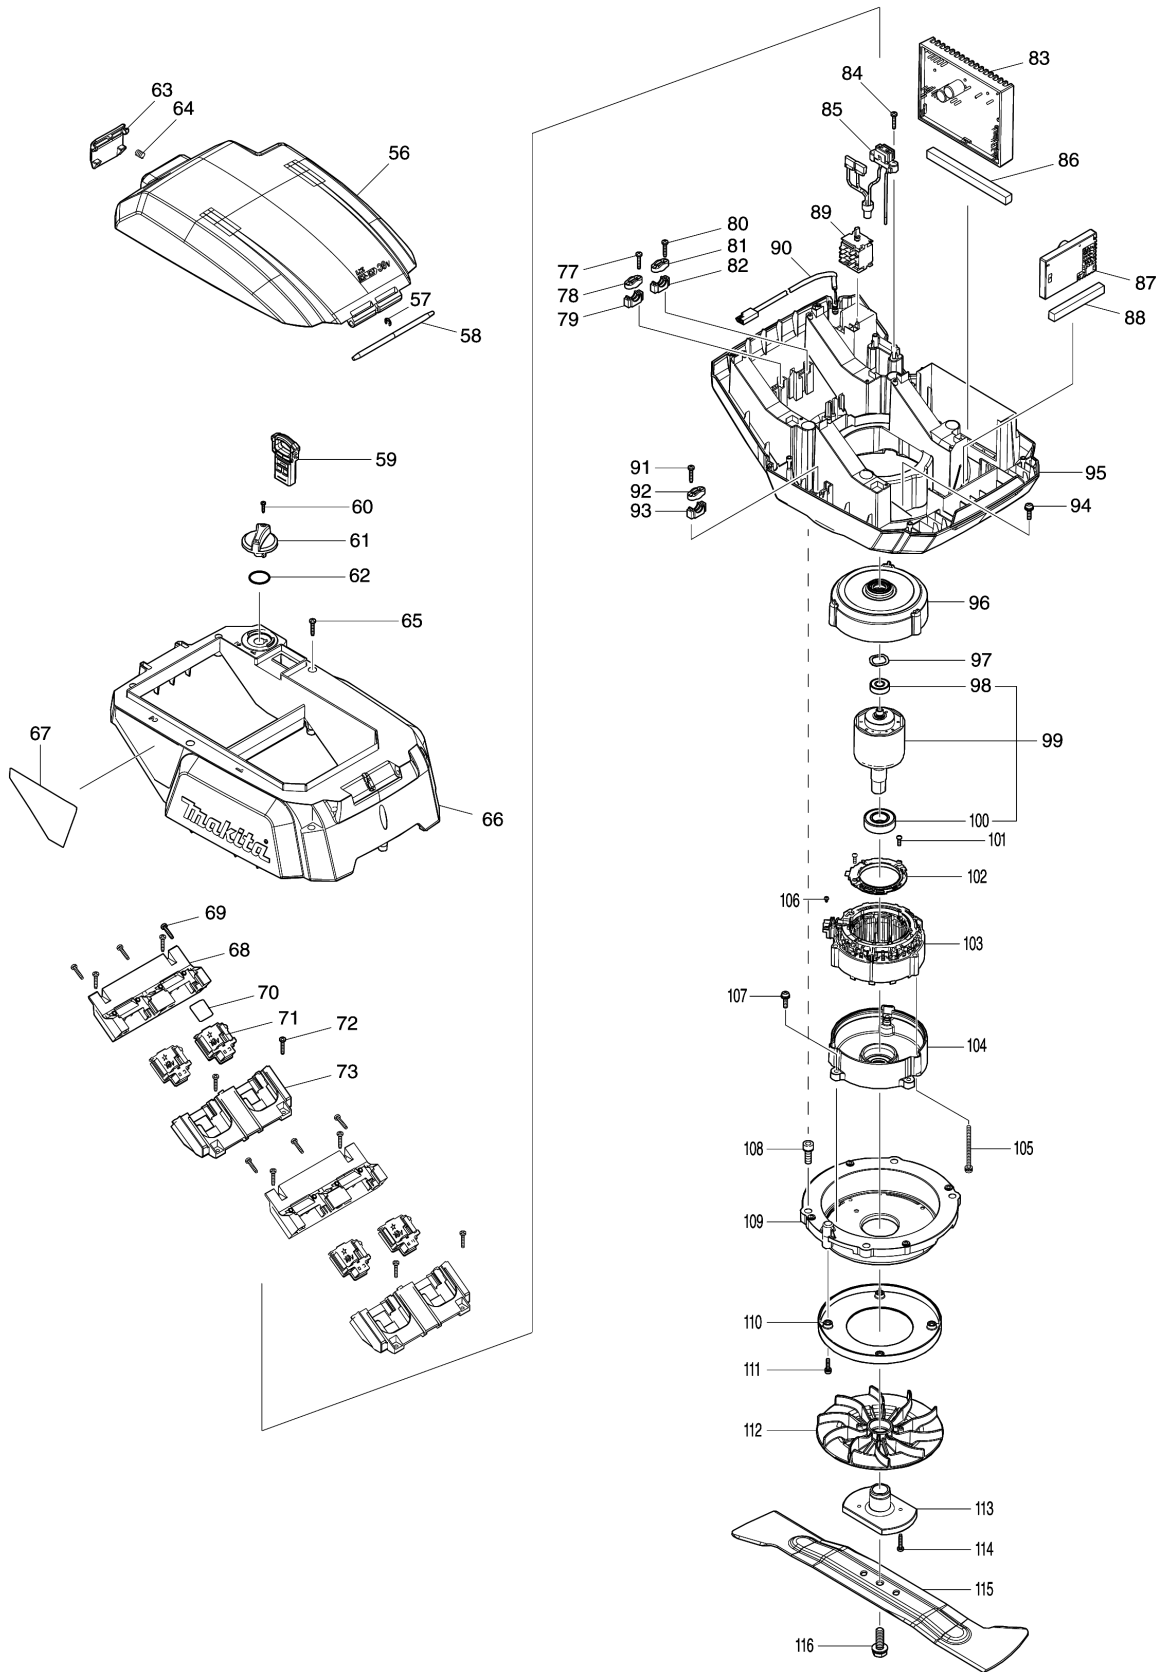

Model No.DLM465 460MM CORDLESS LAWN MOWER

Model No.DLM465 460MM CORDLESS LAWN MOWER

Model No.DLM465 460MM CORDLESS LAWN MOWER

Position	Artikel-Nr.	Beschreibung	I/C	Stk.	New/Old	Opt. 1	Opt. 2	Hinweis
001	327425-6	Antriebshebel		1				
002	459859-6	Halterung		1				
003	232566-4	Spiralfeder 12		1				
004	911138-5	Kombi-Schraube M4x20		1				
005	459864-3	Steckverbindung Links		1				
C10	931102-0	Mutter M4		1				
006	267136-0	Unterlagscheibe 5		1				
007	266424-2	Schraube M4x20		1				
008	266424-2	Schraube M4x20		1				
009	267136-0	Unterlagscheibe 5		1				
010	459858-8	Steckverbindung Rechts		1				
C10	931102-0	Mutter M4		1				
011	911138-5	Kombi-Schraube M4x20		1				
012	459859-6	Halterung		1				
013	266424-2	Schraube M4x20		6				
014	183N90-3	Schaltergehäuse-Set		1				
D10		INC. 26						
015	140F09-7	Schalterelektronik		1				
C10	810D46-0	Hinweisschild Schalter		1				
016	140F10-2	Schalterelektronik		1				
C10	818A74-1	Hinweisschild Schalter		1				
017	232575-3	Spiralfeder 12		1				
018	266424-2	Schraube M4x20		2				
019	687124-5	Kabelklemmplatte		1				
020	459860-1	Schaltergehäuse		1				
021	620C48-0	Anzeigeelektronik		1				
C10	8007C8-5	Hinweisschild		1				
022	620415-1	Potentiometer		1				
023	651083-9	Schalter C3XA-1PSPM		1				
024	459866-9	Halterung		1				
025	213897-0	O-Ring 26		1				
026	183N90-3	Schaltergehäuse-Set		1				
D10		INC. 14						
027	266424-2	Schraube M4x20		5				
028	459865-1	Antriebshebel		1				
029	266424-2	Schraube M4x20		1				
030	911138-5	Kombi-Schraube M4x20		1				
031	459863-5	Steckverbindung Links		1				
C10	931102-0	Mutter M4		1				
032	327424-8	Schaltbügel		1				
033	459856-2	Steckverbindung Rechts		1				
C10	931102-0	Mutter M4		1				