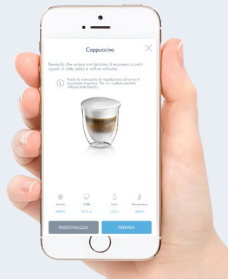

ECAM 376.95.S DINAMICA PLUS

DINAMICA
plus

EAN: 8004399334311

Farbe: Silber

PERFEKTER MILCHSCHAUAM AUF KNOPFDRECK

Dank dem patentierten Milchaufschäumsystem bereiten Sie perfekten Cappuccino oder Latte Macchiato in der optimalen Konsistenz mit einem besonders cremigen, feinsporigen Milchschaum. Die Reinigung erfolgt automatisch per Drehregler.

GROSSE VIELFALT+KAFFEEKANNEN-FUNKTION

Eine große Auswahl klassischer Kaffeespezialitäten und exklusive Spezialgetränke wie den „Long Coffee“ – im Schwallbrühverfahren mit niedrigem Druck zubereitet für Liebhaber des traditionellen Frühstückskaffees. Mit der Kaffee Kannen-Funktion können bis zu 6 Tassen per Knopfdruck zubereitet werden.

EINFACHE BEDIENUNG

Intuitive Bedienung dank 3,5 Zoll großem TFT Touchscreen. Die Smart One Touch Technologie sortiert Ihre Lieblingsgetränke automatisch nach Häufigkeit der Zubereitung. Individuelle Einstellung von Aroma, Kaffee- und Milchmenge für alle Getränke dank „Mein Kaffee“-Funktion.

ECAM 376.95.S DINAMICA PLUS

LEISTUNG

- Doppeltes Heizsystem für schnelle Zubereitung von Milch-Kaffeegetränken und bis zu 77% Energieersparnis
- Vorbrüh-Aroma-System für perfekten Kaffeegenuss
- 300 g Bohnenbehälter mit Aromaschutzdeckel
- Für Kaffeebohnen und Kaffeepulver geeignet
- Extra leises Kegelmahlwerk (13-stufig): Mahlgrad individuell einstellbar
- Fünf voreingestellte Kaffeestärken von sehr mild bis sehr kräftig