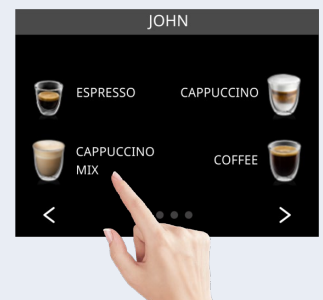

ECAM 376.95.S DINAMICA PLUS

DINAMICA
plus

EAN: 8004399334311

Farbe: Silber

PERFEKTER MILCHSCHAUAM AUF KNOPFDRECK

Dank dem patentierten Milchaufschäumsystem bereiten Sie perfekten Cappuccino oder Latte Macchiato in der optimalen Konsistenz mit einem besonders cremigen, feinsporigen Milchschaum. Die Reinigung erfolgt automatisch per Drehregler.

GROSSE VIELFALT+KAFFEEKANNEN-FUNKTION

Eine große Auswahl klassischer Kaffeespezialitäten und exklusive Spezialgetränke wie den „Long Coffee“ – im Schwallbrühverfahren mit niedrigem Druck zubereitet für Liebhaber des traditionellen Frühstückskaffees. Mit der Kaffee Kannen-Funktion können bis zu 6 Tassen per Knopfdruck zubereitet werden.

EINFACHE BEDIENUNG

Intuitive Bedienung dank 3,5 Zoll großem TFT Touchscreen. Die Smart One Touch Technologie sortiert Ihre Lieblingsgetränke automatisch nach Häufigkeit der Zubereitung. Individuelle Einstellung von Aroma, Kaffee- und Milchmenge für alle Getränke dank „Mein Kaffee“-Funktion.

ECAM 376.95.S DINAMICA PLUS

LEISTUNG

- Doppeltes Heizsystem für schnelle Zubereitung von Milch-Kaffeegetränken und bis zu 77% Energieersparnis
- Vorbrüh-Aroma-System für perfekten Kaffeegenuss
- 300 g Bohnenbehälter mit Aromaschutzdeckel
- Für Kaffeebohnen und Kaffeepulver geeignet
- Extra leises Kegelmahlwerk (13-stufig): Mahlgrad individuell einstellbar
- Fünf voreingestellte Kaffeestärken von sehr mild bis sehr kräftig