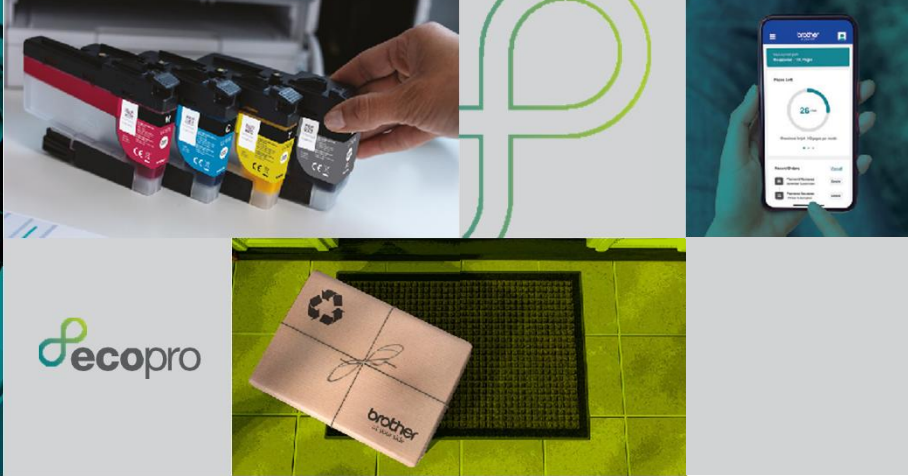

DCP-J1200WE

DRUCKER KOPIERER SCANNER

www.brother.de
www.brother.at

Drucken wie die Profis

EcoPro Tinten- und Tonerabo

Mit dem EcoPro Tinten- und Tonerabonnement wird das Drucken so bequem wie noch nie. Melden Sie Ihr kompatibles Druckermodell an und erhalten Sie Ihr Verbrauchsmaterial automatisch nach Hause geliefert.

Ihre Vorteile:

Warum EcoPro?

Im Rahmen eines EcoPro Abonnements müssen Sie sich dem Problem leerer Tintenpatronen nie wieder stellen. Der Drucker erkennt automatisch, wenn der Vorrat zur Neige geht und bestellt die benötigte Tinte direkt zu Ihnen nach Hause, sodass Sie immer über einen vollen Vorrat verfügen und druckbereit bleiben.

Besser für Sie. Besser für den Planeten.
Eine bessere Art des Druckens.

Das 3-in-1 Tinten Multifunktionsgerät für Ihr Smartphone und Tablet

Revolutionieren Sie Ihr Druck- und Scannerlebnis mit dem DCP-J1200WE – entworfen für den modernen Nutzer. Ausgestattet mit einer Druck-, Scan- und Kopierfunktion sowie einer WLAN-Schnittstelle, ist das DCP-J1200WE vollständig von Ihrem Mobilgerät aus ansteuerbar. Nutzen Sie hierfür die kostenlose App Brother Mobile Connect und drucken Sie von Ihrem Android oder iOS Gerät aus.