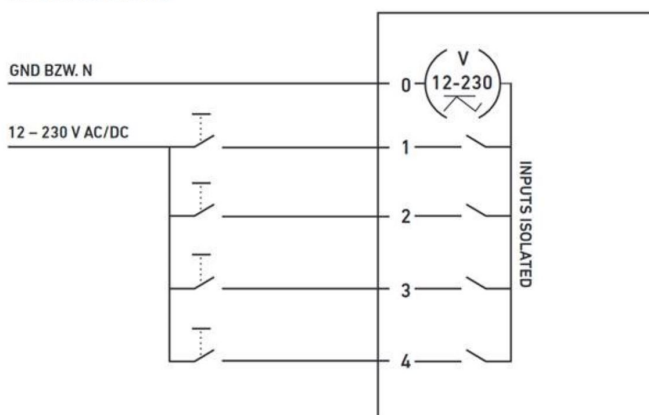

TECHNISCHE DATEN

	66000465
Anzahl Kanäle	4
Betriebsspannung DC	10 V DC~48 V DC
Ausgangsspannung DC	10 V DC~48 V DC
Ausgangsstrom je Kanal	4 A
Bemessungsleistung	384 W
Zugentlastung	Ja
Anschluss über	Klemmen
Gehäusefarbe	grau/blau
Umgebungstemperatur	0~+50 ° C
Max. Temperatur Tc	80 ° C
Länge	116 mm
Breite	52 mm
Höhe	21,5 mm
Gewicht	60 gr
Bemerkungen	4 frei belegbare Taster-Eingänge Casambi Kompatibilität: Classic und Evolution 4A pro Kanal @24V; 2A pro Kanal @48V

ANSCHLUSS-SCHEMA: