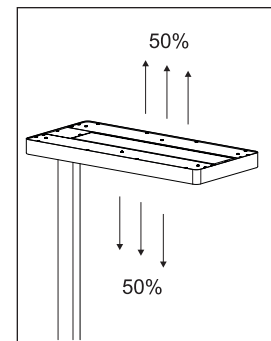

LED-Standleuchte MAULjaval, dimmbar

- **Stufenlos einstellbarer Dimmer je nach Tätigkeit und individuellen Bedürfnissen**
- **Abstrahlung nach oben ca. 50 % und nach unten ca. 50 %**
- **2fach Nutzen: Direktes Licht für Arbeitsfläche und indirektes für Raumbeleuchtung**
- **Hohe Energieeffizienz: Moderne LED-Technik**
- **Extrem sparsam**
- **GS-Zeichen, Technisches Sicherheitskonzept Made by MAUL**
- Leuchtenkopf geschlossen
- Null Stromverbrauch im ausgeschalteten Zustand durch An- und Ausschalter
- Praktisch: Diffusor für geringen Schattenwurf
- Umweltschonende und sichere Verpackung, recycelbar
- Schweiz: Auch erhältlich mit Adapter. Bitte Art.-Nr. ergänzen mit dem Kürzel .CH
- Austausch Lichtquelle und Betriebsgerät durch eine Elektro-Fachkraft möglich

Beleuchtungsstärke Leuchte: Indirekt: 1.800 Lux bei 85 cm Abstand, 1.160 Lux bei 110 cm Abstand -
 Direkt: 1.800 Lux bei 85 cm Abstand, 1.160 Lux bei 110 cm Abstand
 Farbtemperatur (je Lichtquelle): 4.000 Kelvin (neutralweiß)
 Anzahl Lichtquellen: 3
 Energieeffizienzklasse (je Lichtquelle): D (Spektrum A bis G)
 Gewichteter Energieverbrauch (je Lichtquelle): 64 kWh/1000 h (32 kWh/1000 h & 2 x 16 kWh/1000 h)
 Lebensdauer L70B50(je Lichtquelle): 20.000 h
 Nutzlichtstrom (je Lichtquelle): 9.059 Lumen (4.549 Lumen & 2 x 2.255 Lumen)
 Material: Kopf: Aluminium - Säule: Aluminium
 Maße: Kopf: 28 x 61 cm - Säule: 3,5 x 5,3 cm
 Position Schalter: Säule