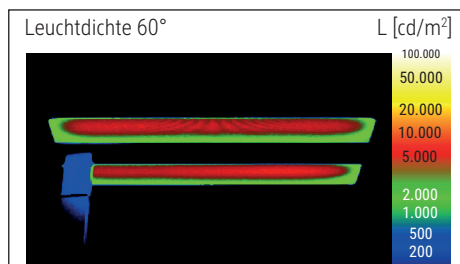

LED-Standleuchte MAULjaval, dimmbar

- **Stufenlos einstellbarer Dimmer je nach Tätigkeit und individuellen Bedürfnissen**
- **Abstrahlung nach oben ca. 50 % und nach unten ca. 50 %**
- **2fach Nutzen: Direktes Licht für Arbeitsfläche und indirektes für Raumbeleuchtung**
- **Hohe Energieeffizienz: Moderne LED-Technik**
- **Extrem sparsam**
- **GS-Zeichen, Technisches Sicherheitskonzept Made by MAUL**
- Leuchtenkopf geschlossen
- Null Stromverbrauch im ausgeschalteten Zustand durch An- und Ausschalter
- Praktisch: Diffusor für geringen Schattenwurf
- Umweltschonende und sichere Verpackung, recycelbar
- Schweiz: Auch erhältlich mit Adapter. Bitte Art.-Nr. ergänzen mit dem Kürzel .CH
- Austausch Lichtquelle und Betriebsgerät durch eine Elektro-Fachkraft möglich

Beleuchtungsstärke Leuchte: Indirekt: 1.800 Lux bei 85 cm Abstand, 1.160 Lux bei 110 cm Abstand -
 Direkt: 1.800 Lux bei 85 cm Abstand, 1.160 Lux bei 110 cm Abstand
 Farbtemperatur (je Lichtquelle): 4.000 Kelvin (neutralweiß)
 Anzahl Lichtquellen: 3
 Energieeffizienzklasse (je Lichtquelle): D (Spektrum A bis G)
 Gewichteter Energieverbrauch (je Lichtquelle): 64 kWh/1000 h (32 kWh/1000 h & 2 x 16 kWh/1000 h)
 Lebensdauer L70B50(je Lichtquelle): 20.000 h
 Nutzlichtstrom (je Lichtquelle): 9.059 Lumen (4.549 Lumen & 2 x 2.255 Lumen)
 Material: Kopf: Aluminium - Säule: Aluminium
 Maße: Kopf: 28 x 61 cm - Säule: 3,5 x 5,3 cm
 Position Schalter: Säule