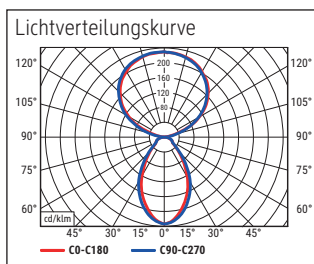

LED-Standleuchte MAULjaval, dimmbar

- **Stufenlos einstellbarer Dimmer je nach Tätigkeit und individuellen Bedürfnissen**
- **Abstrahlung nach oben ca. 50 % und nach unten ca. 50 %**
- **2fach Nutzen: Direktes Licht für Arbeitsfläche und indirektes für Raumbeleuchtung**
- **Hohe Energieeffizienz: Moderne LED-Technik**
- **Extrem sparsam**
- **GS-Zeichen, Technisches Sicherheitskonzept Made by MAUL**
- Leuchtenkopf geschlossen
- Null Stromverbrauch im ausgeschalteten Zustand durch An- und Ausschalter
- Praktisch: Diffusor für geringen Schattenwurf
- Umweltschonende und sichere Verpackung, recycelbar
- Schweiz: Auch erhältlich mit Adapter. Bitte Art.-Nr. ergänzen mit dem Kürzel .CH
- Austausch Lichtquelle und Betriebsgerät durch eine Elektro-Fachkraft möglich

Beleuchtungsstärke Leuchte: Indirekt: 1.800 Lux bei 85 cm Abstand, 1.160 Lux bei 110 cm Abstand -
 Direkt: 1.800 Lux bei 85 cm Abstand, 1.160 Lux bei 110 cm Abstand
 Farbtemperatur (je Lichtquelle): 4.000 Kelvin (neutralweiß)
 Anzahl Lichtquellen: 3
 Energieeffizienzklasse (je Lichtquelle): D (Spektrum A bis G)
 Gewichteter Energieverbrauch (je Lichtquelle): 64 kWh/1000 h (32 kWh/1000 h & 2 x 16 kWh/1000 h)
 Lebensdauer L70B50(je Lichtquelle): 20.000 h
 Nutzlichtstrom (je Lichtquelle): 9.059 Lumen (4.549 Lumen & 2 x 2.255 Lumen)
 Material: Kopf: Aluminium - Säule: Aluminium
 Maße: Kopf: 28 x 61 cm - Säule: 3,5 x 5,3 cm
 Position Schalter: Säule

Art.-Nr.	Farbe	EAN-Code	Zollcode	Fuß	Kabellänge ca.	Schutzklasse	VE	Packungsmaße / VE	Gewicht
8258402	weiß	4002390081108	94052190	Standfuß	2,50 m	I Schutzkontaktstecker	1 St	118 x 39,5 x 14 cm	14,764 kg
8258490	schwarz	4002390087230	94052190	Standfuß	2,50 m	I Schutzkontaktstecker	1 St	118 x 39,5 x 14 cm	14,764 kg
8258495	silber	4002390075060	94052190	Standfuß	2,50 m	I Schutzkontaktstecker	1 St	118 x 39,5 x 14 cm	14,764 kg