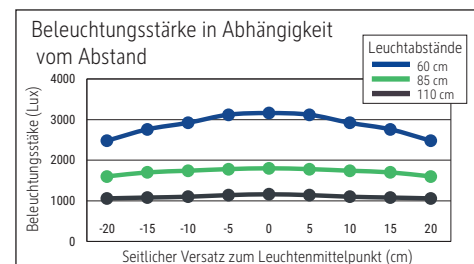

LED-Standleuchte MAULjaval, dimmbar

- **Stufenlos einstellbarer Dimmer je nach Tätigkeit und individuellen Bedürfnissen**
- **Abstrahlung nach oben ca. 50 % und nach unten ca. 50 %**
- **2fach Nutzen: Direktes Licht für Arbeitsfläche und indirektes für Raumbeleuchtung**
- **Hohe Energieeffizienz: Moderne LED-Technik**
- **Extrem sparsam**
- **GS-Zeichen, Technisches Sicherheitskonzept Made by MAUL**
- Leuchtenkopf geschlossen
- Null Stromverbrauch im ausgeschalteten Zustand durch An- und Ausschalter
- Praktisch: Diffusor für geringen Schattenwurf
- Umweltschonende und sichere Verpackung, recycelbar
- Schweiz: Auch erhältlich mit Adapter. Bitte Art.-Nr. ergänzen mit dem Kürzel .CH
- Austausch Lichtquelle und Betriebsgerät durch eine Elektro-Fachkraft möglich

Beleuchtungsstärke Leuchte: Indirekt: 1.800 Lux bei 85 cm Abstand, 1.160 Lux bei 110 cm Abstand -
 Direkt: 1.800 Lux bei 85 cm Abstand, 1.160 Lux bei 110 cm Abstand
 Farbtemperatur (je Lichtquelle): 4.000 Kelvin (neutralweiß)
 Anzahl Lichtquellen: 3
 Energieeffizienzklasse (je Lichtquelle): D (Spektrum A bis G)
 Gewichteter Energieverbrauch (je Lichtquelle): 64 kWh/1000 h (32 kWh/1000 h & 2 x 16 kWh/1000 h)
 Lebensdauer L70B50(je Lichtquelle): 20.000 h
 Nutzlichtstrom (je Lichtquelle): 9.059 Lumen (4.549 Lumen & 2 x 2.255 Lumen)
 Material: Kopf: Aluminium - Säule: Aluminium
 Maße: Kopf: 28 x 61 cm - Säule: 3,5 x 5,3 cm
 Position Schalter: Säule