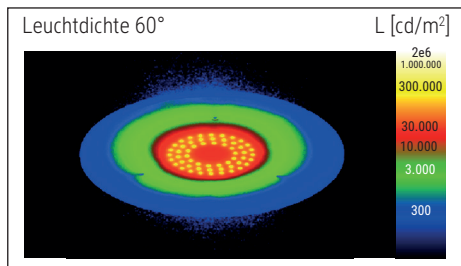

LED-Deckenfluter MAULsphere

- **Eleganter Deckenfluter in mattschwarz**
- **Auch als dimmbares Modell**
- **Für eine indirekte, blendfreie Raumausleuchtung und wohltuende Arbeitsatmosphäre**
- **Angenehmes Licht durch matt-transparente Scheibe aus hochwertigem Kunststoff**
- **Scheibe gleichzeitig Schutz vor Insekten, bequem zu reinigen**
- **Extrem sparsam: Moderne LED-Technik**
- **Technisches Sicherheitskonzept Made by MAUL**
- Stabiler Standfuß
- Umweltschonende und sichere Verpackung, recycelbar
- Austausch Lichtquelle und Betriebsgerät möglich

Beleuchtungsstärke Leuchte: 900 Lux bei 85 cm Abstand
 Farbtemperatur (je Lichtquelle): 3.000 Kelvin (warmweiß)
 Anzahl Lichtquellen: 1
 Energieeffizienzklasse (je Lichtquelle): E (Spektrum A bis G)
 Gewichteter Energieverbrauch (je Lichtquelle): 22 kWh/1000 h
 Lebensdauer L70B50(je Lichtquelle): 10.000 h
 Nutzlichtstrom (je Lichtquelle): 2.570 Lumen
 Material: Kopf: Stahl - Säule: Metall
 Maße: Kopf: Ø 23,5 cm - Säule: Ø 1,95 cm
 Bewegung: Kopf: Neigbar
 Position Schalter: Säule

- Technisches Sicherheitskonzept Made by MAUL: Keine Leuchte oder Lampe wird in unser Programm aufgenommen, wenn sie nicht intensive Tests bestanden hat. Unser Team aus den Bereichen optischer, elektronischer und mechanischer Entwicklung sowie der Fertigungstechnik gewährleistet die Sicherheit des LED-Deckenfluters MAULsphere
- Dimmbares Modell: Leistungstärke komfortabel einstellbar, je nach Tätigkeit oder Energieverbrauchswunsch. Höhe 183 cm. Standfuß Ø 23 cm
- Garantie: 2 Jahre

Art.-Nr.	Farbe	EAN-Code	Zollcode	Dimmbar	Kabellänge ca.	Schutzklasse	VE	Packungsmaße / VE	Gewicht
8255290	schwarz	4002390075374	94052190	true	1,70 m	II Eurosteckernetzteil	1 St	67,5 x 30 x 12,5 cm	5,449 kg