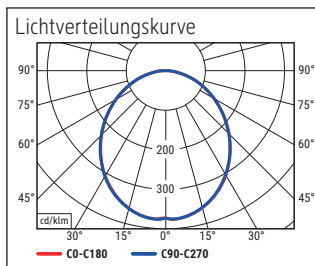

LED-Deckenfluter MAULsphere

- **Eleganter Deckenfluter in mattschwarz**
- **Auch als dimmbares Modell**
- **Für eine indirekte, blendfreie Raumausleuchtung und wohltuende Arbeitsatmosphäre**
- **Angenehmes Licht durch matt-transparente Scheibe aus hochwertigem Kunststoff**
- **Scheibe gleichzeitig Schutz vor Insekten, bequem zu reinigen**
- **Extrem sparsam: Moderne LED-Technik**
- **Technisches Sicherheitskonzept Made by MAUL**
- Stabiler Standfuß
- Umweltschonende und sichere Verpackung, recycelbar
- Austausch Lichtquelle und Betriebsgerät möglich