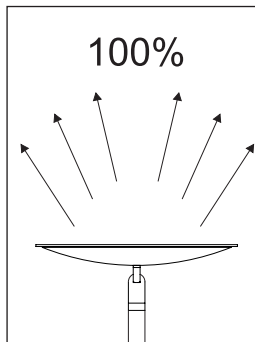

LED-Deckenfluter MAULsphere

- **Eleganter Deckenfluter in mattschwarz**
- **Auch als dimmbares Modell**
- **Für eine indirekte, blendfreie Raumausleuchtung und wohltuende Arbeitsatmosphäre**
- **Angenehmes Licht durch matt-transparente Scheibe aus hochwertigem Kunststoff**
- **Scheibe gleichzeitig Schutz vor Insekten, bequem zu reinigen**
- **Extrem sparsam: Moderne LED-Technik**
- **Technisches Sicherheitskonzept Made by MAUL**
- Stabiler Standfuß
- Umweltschonende und sichere Verpackung, recycelbar
- Austausch Lichtquelle und Betriebsgerät möglich

Beleuchtungsstärke Leuchte: 900 Lux bei 85 cm Abstand
 Farbtemperatur (je Lichtquelle): 3.000 Kelvin (warmweiß)
 Anzahl Lichtquellen: 1
 Energieeffizienzklasse (je Lichtquelle): E (Spektrum A bis G)
 Gewichteter Energieverbrauch (je Lichtquelle): 22 kWh/1000 h
 Lebensdauer L70B50(je Lichtquelle): 10.000 h
 Nutzlichtstrom (je Lichtquelle): 2.570 Lumen
 Material: Kopf: Stahl - Säule: Metall
 Maße: Kopf: Ø 23,5 cm - Säule: Ø 1,95 cm
 Bewegung: Kopf: Neigbar
 Position Schalter: Säule

- Technisches Sicherheitskonzept Made by MAUL: Keine Leuchte oder Lampe wird in unser Programm aufgenommen, wenn sie nicht intensive Tests bestanden hat. Unser Team aus den Bereichen optischer, elektronischer und mechanischer Entwicklung sowie der Fertigungstechnik gewährleistet die Sicherheit des LED-Deckenfluters MAULsphere
- Dimmbares Modell: Leistungstärke komfortabel einstellbar, je nach Tätigkeit oder Energieverbrauchswunsch. Höhe 183 cm. Standfuß Ø 23 cm
- Garantie: 2 Jahre