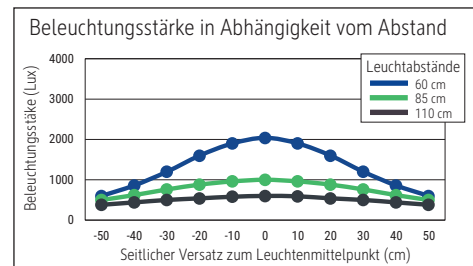

LED-Deckenfluter MAULsphere

- **Eleganter Deckenfluter in mattschwarz**
- **Auch als dimmbares Modell**
- **Für eine indirekte, blendfreie Raumausleuchtung und wohltuende Arbeitsatmosphäre**
- **Angenehmes Licht durch matt-transparente Scheibe aus hochwertigem Kunststoff**
- **Scheibe gleichzeitig Schutz vor Insekten, bequem zu reinigen**
- **Extrem sparsam: Moderne LED-Technik**
- **Technisches Sicherheitskonzept Made by MAUL**
- Stabiler Standfuß
- Umweltschonende und sichere Verpackung, recycelbar
- Austausch Lichtquelle und Betriebsgerät möglich

Beleuchtungsstärke Leuchte: 900 Lux bei 85 cm Abstand
 Farbtemperatur (je Lichtquelle): 3.000 Kelvin (warmweiß)
 Anzahl Lichtquellen: 1
 Energieeffizienzklasse (je Lichtquelle): E (Spektrum A bis G)
 Gewichteter Energieverbrauch (je Lichtquelle): 22 kWh/1000 h
 Lebensdauer L70B50(je Lichtquelle): 10.000 h
 Nutzlichtstrom (je Lichtquelle): 2.570 Lumen
 Material: Kopf: Stahl - Säule: Metall
 Maße: Kopf: Ø 23,5 cm - Säule: Ø 1,95 cm
 Bewegung: Kopf: Neigbar
 Position Schalter: Säule

- Technisches Sicherheitskonzept Made by MAUL: Keine Leuchte oder Lampe wird in unser Programm aufgenommen, wenn sie nicht intensive Tests bestanden hat. Unser Team aus den Bereichen optischer, elektronischer und mechanischer Entwicklung sowie der Fertigungstechnik gewährleistet die Sicherheit des LED-Deckenfluters MAULsphere
- Dimmbares Modell: Leistungstärke komfortabel einstellbar, je nach Tätigkeit oder Energieverbrauchswunsch. Höhe 183 cm. Standfuß Ø 23 cm
- Garantie: 2 Jahre

Art.-Nr.	Farbe	EAN-Code	Zollcode	Dimmbar	Kabellänge ca.	Schutzklasse	VE	Packungsmaße / VE	Gewicht
8255290	schwarz	4002390075374	94052190	true	1,70 m	II Eurosteckernetzteil	1 St	67,5 x 30 x 12,5 cm	5,449 kg