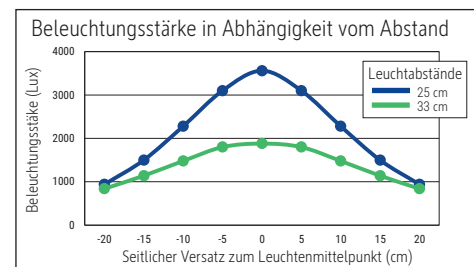

LED-Tischleuchte MAULjoy

COLOUR MY WORK

- **Die fröhliche Tischleuchte in neuen Trendfarben**
- **Für jeden, der Farbe liebt, als Akzentfarbe oder für den Schüler-Schreibtisch**
- **Cool: Matte Oberfläche**
- **Extrem sparsam: Moderne LED-Technik, hohe Energie-Effizienz**
- **Klein, aber oho: Gut geeignet für kleine Arbeitsflächen, dabei hohe Lichtleistung**
- **Technisches Sicherheitskonzept Made by MAUL**
- **Kompakte Form: Platzsparend und handlich, sehr gutes Preis-/Leistungsverhältnis**
- Arm mit Flexbereich zur Einstellung des Leuchtwinkels
- Praktisch: Diffusor für geringen Schattenwurf
- Stabil: Fuß und Kopf aus stabilem Kunststoff, Arm aus Metall mit gummierter Oberfläche
- Austausch Lichtquelle und Betriebsgerät möglich

Beleuchtungsstärke Leuchte:	1.880 Lux bei 33 cm Abstand
Farbtemperatur (je Lichtquelle):	3.000 Kelvin (warmweiß)
Anzahl Lichtquellen:	1
Energieeffizienzklasse (je Lichtquelle):	D (Spektrum A bis G)
Gewichteter Energieverbrauch (je Lichtquelle):	5 kWh/1000 h
Lebensdauer L70B50 (je Lichtquelle):	15.000 h
Nutzlichtstrom (je Lichtquelle):	769 Lumen
Material:	Kopf: Kunststoff - Arm: Metall, gummierte Oberfläche - Standfuß: Kunststoff - Fuß: Beschwerungseinlage
Maße:	Höhe: 33,5 cm - Kopf: Ø 11,8 cm - Arm: Länge 35,8 cm - Fuß: Ø 13,7 cm
Bewegung:	Kopf: Neigbar, Drehbar - Arm: Drehbar, Neigbar
Position Schalter:	Leuchtenkopf