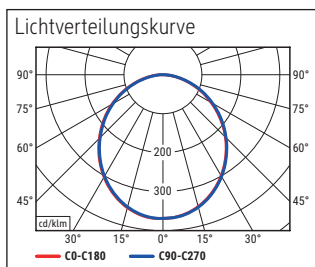

- **Die fröhliche Tischleuchte in neuen Trendfarben**
- **Für jeden, der Farbe liebt, als Akzentfarbe oder für den Schüler-Schreibtisch**
- **Cool: Matte Oberfläche**
- **Extrem sparsam: Moderne LED-Technik, hohe Energie-Effizienz**
- **Klein, aber oho: Gut geeignet für kleine Arbeitsflächen, dabei hohe Lichtleistung**
- **Technisches Sicherheitskonzept Made by MAUL**
- **Kompakte Form: Platzsparend und handlich, sehr gutes Preis-/Leistungsverhältnis**
- Arm mit Flexbereich zur Einstellung des Leuchtwinkels
- Praktisch: Diffusor für geringen Schattenwurf
- Stabil: Fuß und Kopf aus stabilem Kunststoff, Arm aus Metall mit gummierter Oberfläche
- Austausch Lichtquelle und Betriebsgerät möglich

Beleuchtungsstärke Leuchte:	1.880 Lux bei 33 cm Abstand
Farbtemperatur (je Lichtquelle):	3.000 Kelvin (warmweiß)
Anzahl Lichtquellen:	1
Energieeffizienzklasse (je Lichtquelle):	D (Spektrum A bis G)
Gewichteter Energieverbrauch (je Lichtquelle):	5 kWh/1000 h
Lebensdauer L70B50 (je Lichtquelle):	15.000 h
Nutzlichtstrom (je Lichtquelle):	769 Lumen
Material:	Kopf: Kunststoff - Arm: Metall, gummierte Oberfläche - Standfuß: Kunststoff - Fuß: Beschwerungseinlage
Maße:	Höhe: 33,5 cm - Kopf: Ø 11,8 cm - Arm: Länge 35,8 cm - Fuß: Ø 13,7 cm
Bewegung:	Kopf: Neigbar, Drehbar - Arm: Drehbar, Neigbar
Position Schalter:	Leuchtenkopf

- Umweltschonende und sichere Verpackung, recycelbar
- Technisches Sicherheitskonzept Made by MAUL: Keine Leuchte oder Lampe wird in unser Programm aufgenommen, wenn sie nicht intensive Tests bestanden hat. Unser Team aus den Bereichen optischer, elektronischer und mechanischer Entwicklung sowie der Fertigungstechnik gewährleistet die Sicherheit der LED-Tischleuchte MAULjoy
- Garantie: 2 Jahre