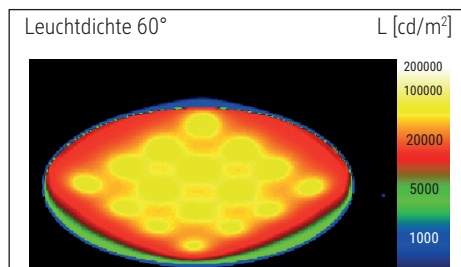

LED-Tischleuchte MAULjoy

COLOUR MY WORK

- **Die fröhliche Tischleuchte in neuen Trendfarben**
- **Für jeden, der Farbe liebt, als Akzentfarbe oder für den Schüler-Schreibtisch**
- **Cool: Matte Oberfläche**
- **Extrem sparsam: Moderne LED-Technik, hohe Energie-Effizienz**
- **Klein, aber oho: Gut geeignet für kleine Arbeitsflächen, dabei hohe Lichtleistung**
- **Technisches Sicherheitskonzept Made by MAUL**
- **Kompakte Form: Platzsparend und handlich, sehr gutes Preis-/Leistungsverhältnis**
- Arm mit Flexbereich zur Einstellung des Leuchtwinkels
- Praktisch: Diffusor für geringen Schattenwurf
- Stabil: Fuß und Kopf aus stabilem Kunststoff, Arm aus Metall mit gummierter Oberfläche
- Austausch Lichtquelle und Betriebsgerät möglich

Beleuchtungsstärke Leuchte:	1.880 Lux bei 33 cm Abstand
Farbtemperatur (je Lichtquelle):	3.000 Kelvin (warmweiß)
Anzahl Lichtquellen:	1
Energieeffizienzklasse (je Lichtquelle):	D (Spektrum A bis G)
Gewichteter Energieverbrauch (je Lichtquelle):	5 kWh/1000 h
Lebensdauer L70B50 (je Lichtquelle):	15.000 h
Nutzlichtstrom (je Lichtquelle):	769 Lumen
Material:	Kopf: Kunststoff - Arm: Metall, gummierte Oberfläche - Standfuß: Kunststoff - Fuß: Beschwerungseinlage
Maße:	Höhe: 33,5 cm - Kopf: Ø 11,8 cm - Arm: Länge 35,8 cm - Fuß: Ø 13,7 cm
Bewegung:	Kopf: Neigbar, Drehbar - Arm: Drehbar, Neigbar
Position Schalter:	Leuchtenkopf