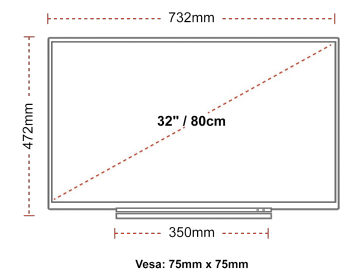

HDR 10

HYBRID LOG GAMMA

HDR10 & HLG (Hybrid Log Gamma)

Damit Sie auf HDR-Inhalte zugreifen können, unterstützen unsere Fernseher nicht nur das Standard-HDR-Videoformat HDR10, sondern auch Hybrid Log Gamma oder HLG. Diese Kompatibilität mit HLG macht unsere Modelle zukunftssicher, so dass Sie zukünftige HDR-Sendungen empfangen können.

Secure Smart TV

Als Beweis dafür, dass wir Ihr Recht auf Privatsphäre ernst nehmen, sind wir der erste TV Hersteller, der die Richtlinien und Empfehlungen des Bayerischen Landesamts für Datenschutzaufsicht berücksichtigt.

Alexa Built in

Wenn das eingebettete Mikrofonsystem eingeschaltet ist, wird Ihr Fernseher selbst zu einem Alexa-Gerät. Sie können Alexa bitten, den Kanal zu wechseln, Apps zu öffnen, nach Filmen und Shows zu suchen, Musik abzuspielen und vieles mehr

HD+

6 Monate das HD+ Sender-Paket mit 26 privaten HD-Sendern und 3 UHD Sendern sowie die HD+ Komfort-Funktion mit Neustart, Mediatheken und UHD-Switch gratis testen. Keine Registrierung, kein Abo.

SIDE

BACK