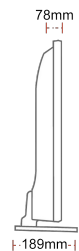

ANZEIGE

Größe (cm & Zoll)	32" / 80cm
Paneltyp	Direct Back Light (DLED)
Auflösung	FHD (1920 x 1080)
Helligkeit	250

SMART-TV-FUNKTIONEN

HBBTV ver 2.0.2	Ja
Audio-Video Sharing (AVS)	Ja
Smart Portal	Ja
Toshiba TV Smart Center	Ja
Webbrowser	Ja
Netflix	Ja
YouTube™	Ja
Bluetooth	Ja
Képernyő tükrözés	Ja
Prime Video	Ja
Google Assistant	Works with Google Assistant
Amazon Alexa	Built in Alexa