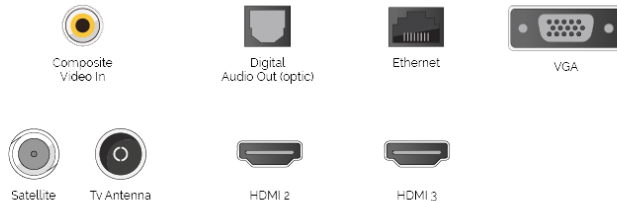

Alexa Built in

Wenn das eingebettete Mikrofonsystem eingeschaltet ist, wird Ihr Fernseher selbst zu einem Alexa-Gerät. Sie können Alexa bitten, den Kanal zu wechseln, Apps zu öffnen, nach Filmen und Shows zu suchen, Musik abzuspielen und vieles mehr

ANZEIGE

Größe (cm & Zoll)	32" / 80cm
Paneltyp	Direct Back Light (DLED)
Auflösung	FHD (1920 x 1080)
Helligkeit	250

SMART-TV-FUNKTIONEN

HBBTV ver 2.0.2	Ja
Audio-Video Sharing (AVS)	Ja
Smart Portal	Ja
Toshiba TV Smart Center	Ja
Webbrowser	Ja
Netflix	Ja
YouTube™	Ja
Bluetooth	Ja
Képernyő tükrözés	Ja
Prime Video	Ja
Google Assistant	Works with Google Assistant
Amazon Alexa	Built in Alexa