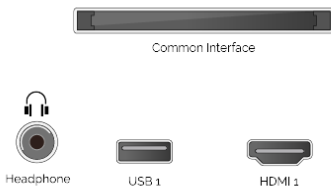

Alexa Built in

Wenn das eingebettete Mikrofonsystem eingeschaltet ist, wird Ihr Fernseher selbst zu einem Alexa-Gerät. Sie können Alexa bitten, den Kanal zu wechseln, Apps zu öffnen, nach Filmen und Shows zu suchen, Musik abzuspielen und vieles mehr

ANZEIGE

Größe (cm & Zoll)	32" / 80cm
Paneltyp	Direct Back Light (DLED)
Auflösung	FHD (1920 x 1080)
Helligkeit	250

SMART-TV-FUNKTIONEN

HBBTV ver 2.0.2	Ja
Audio-Video Sharing (AVS)	Ja
Smart Portal	Ja
Toshiba TV Smart Center	Ja
Webbrowser	Ja
Netflix	Ja
YouTube™	Ja
Bluetooth	Ja
Képernyő tükrözés	Ja
Prime Video	Ja
Google Assistant	Works with Google Assistant
Amazon Alexa	Built in Alexa