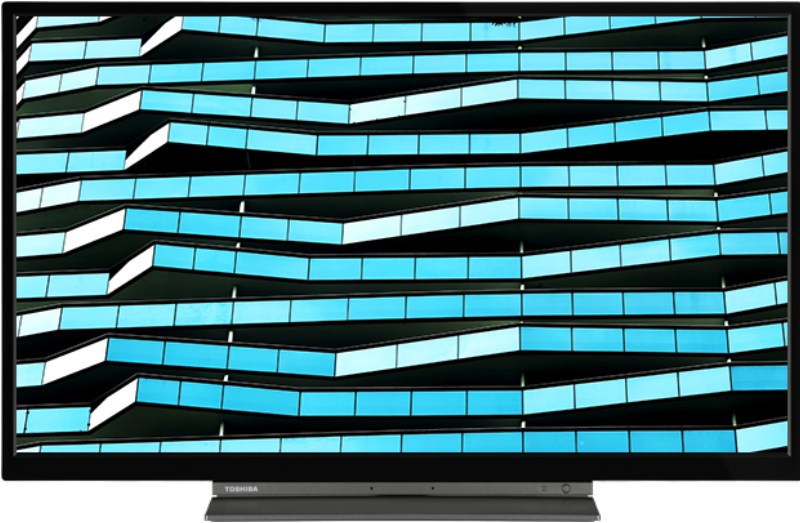

TOSHIBA

32LK3C63DAA

LK3C Series

LK3C Series: 4024862125943

- Full HD
- 3x HDMI, 1x USB
- Smart TV
- Alexa Built-in
- Works With Google
- HD+ OpApp

32kWh/1000

G

HDR

45kWh/1000

HDR 10

HYBRID LOG GAMMA

HDR10 & HLG (Hybrid Log Gamma)

Damit Sie auf HDR-Inhalte zugreifen können, unterstützen unsere Fernseher nicht nur das Standard-HDR-Videoformat HDR10, sondern auch Hybrid Log Gamma oder HLG. Diese Kompatibilität mit HLG macht unsere Modelle zukunftssicher, so dass Sie zukünftige HDR-Sendungen empfangen können.

Alexa Built in

Wenn das eingebettete Mikrofonsystem eingeschaltet ist, wird Ihr Fernseher selbst zu einem Alexa-Gerät. Sie können Alexa bitten, den Kanal zu wechseln, Apps zu öffnen, nach Filmen und Shows zu suchen, Musik abzuspielen und vieles mehr

ANZEIGE

Größe (cm & Zoll)	32" / 80cm
Paneltyp	Direct Back Light (DLED)
Auflösung	FHD (1920 x 1080)
Helligkeit	250

SMART-TV-FUNKTIONEN

HBBTV ver 2.0.2	Ja
Audio-Video Sharing (AVS)	Ja
Smart Portal	Ja
Toshiba TV Smart Center	Ja
Webbrowser	Ja
Netflix	Ja
YouTube™	Ja
Bluetooth	Ja
Képernyő tükrözés	Ja
Prime Video	Ja
Google Assistant	Works with Google Assistant
Amazon Alexa	Built in Alexa