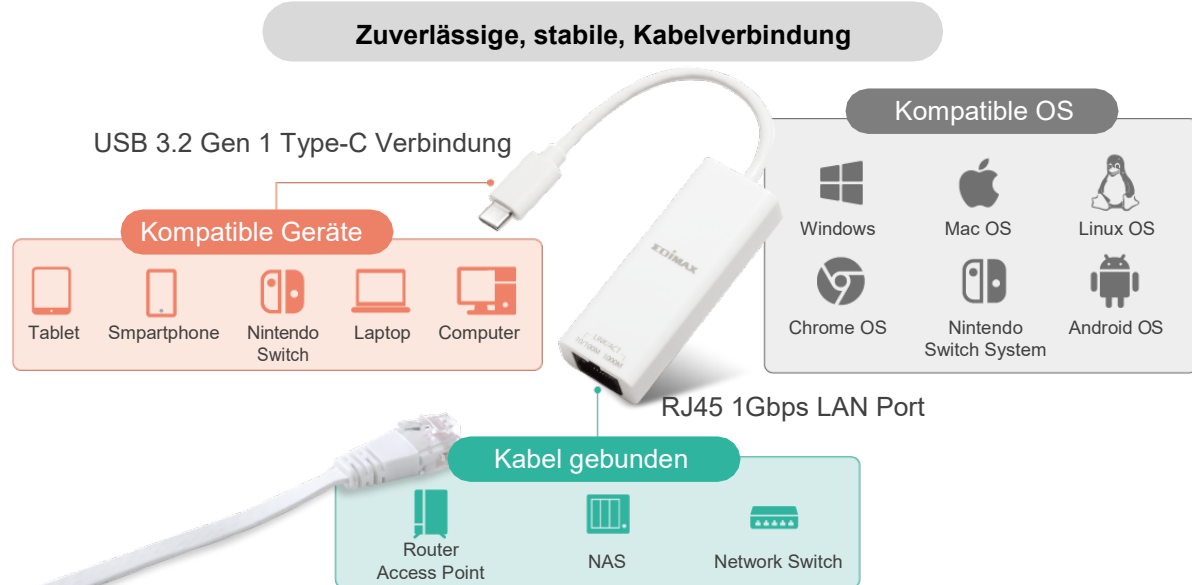

SPEZIFIKATIONEN

HARDWARE	
Schnittstelle	1 x USB 3.2 Gen 1 Type-C-Stecker 1 x RJ-45 100M/ 1000 Mbit/s LAN-Port
LED-Anzeige	Speed, LINK/ACT
Energieverbrauch	1A @5.0VDC (USB Bus Powered)
Abmessungen	67 (L) x 25,5 (B) x 14 (T) mm
Gewicht	21 g
LEISTUNG	
Datenübertragungsgeschwindigkeit	10M/100M/1000 Mbit/s
Jumbo Frame	16 kByte
SONSTIGES	
Standards	Unterstützt USB 3.2 Gen 1/3.1/3.0/2.0/1.1 Konform mit IEEE802.3 10BASE-T IEEE802.3u 100BASE-TX IEEE802.3ab 1000BASE-T IEEE 802.1P Layer 2 Prioritätskodierung und -dekodierung IEEE 802.1Q VLAN IEEE 802.3x Full Duplex & Flow Control IEEE 802.3az Energy Efficient Ethernet
Systemanforderungen	- Windows 8.x/10/11 - Nintendo Switch OS - Chrome OS 8.0.4324.208 - Linux-Kernel 5.x/4.x/3.x/2.6.x - macOS (Big Sur 11/Catalina 10/Mojave 10/ High Sierra 10/OS X 10.11 El Capitan) *Zusätzliche Versionsinformationen werden ggf. auf der EDIMAX-Website bekannt gegeben.
Umweltbedingungen	Temperatur: Betriebstemperatur: 0°C~40°C Lagertemperatur: -40°C~70°C Luftfeuchtigkeit: Betriebsluftfeuchtigkeit: 10~90% (Nicht kondensierend) Feuchtigkeit bei Lagerung: 5-90% (Nicht kondensierend)

ANWENDUNGSDIAGRAMM

Maximum performance, actual data rates, and coverage will vary depending on network conditions and environmental factors. Product specifications and design are subject to change without notice.

Copyright © 2022 Edimax Technology Co. Ltd. All rights reserved.

www.edimax.com 2