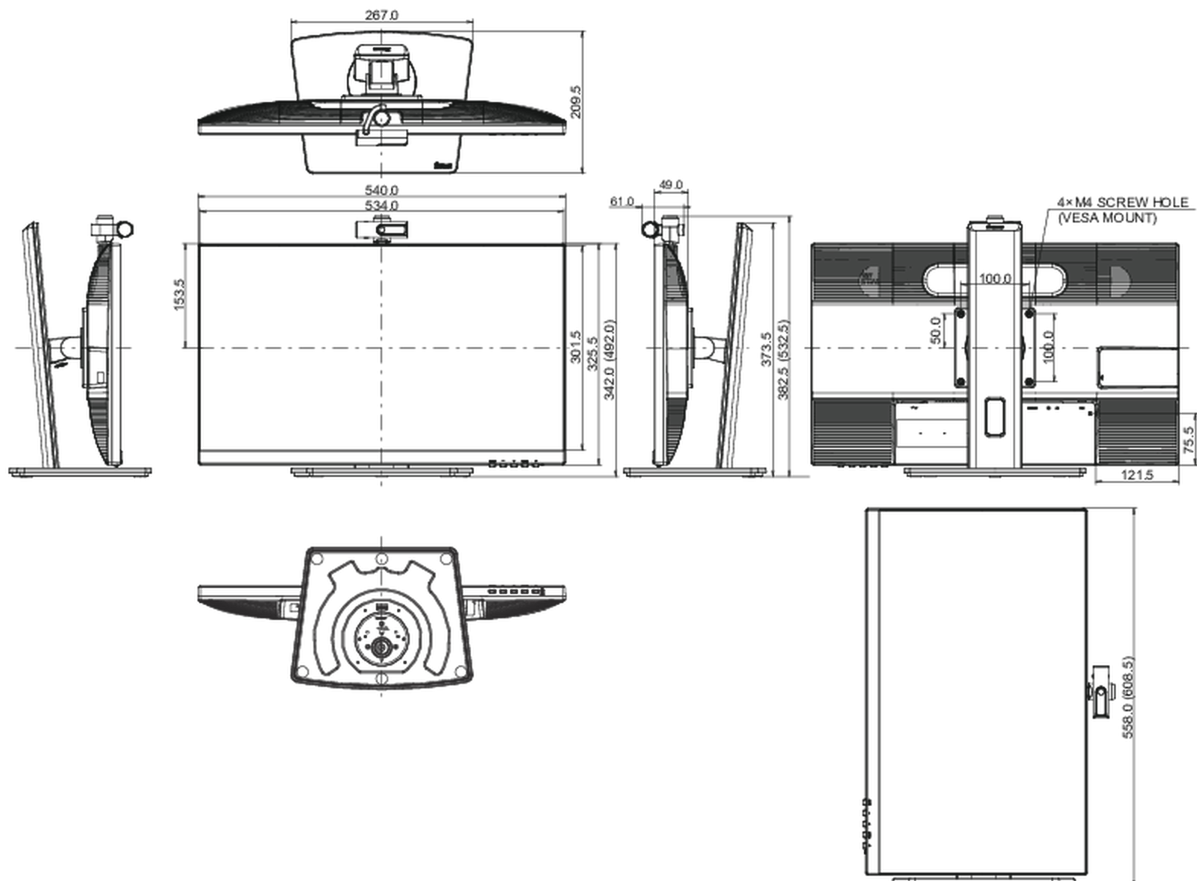

01 DISPLAY EIGENSCHAFTEN

Design	dreiseitig rahmenloses Design
Bilddiagonale	23.8", 60.4cm
Panel-Technologie	IPS LED, matte Oberfläche
Physikalische Auflösung	1920 x 1080 @60Hz (2.1 megapixel Full HD)
Bildformat	16:9
Helligkeit	250 cd/m ²
Kontrastverhältnis	1000:1
Erweitertes Kontrast Verhältnis	80M:1
Reaktionszeit (GTG)	4ms
Blickwinkel	horizontal/vertikal: 178°/178°, rechts/links: 89°/89°, nach oben/unten: 89°/89°
Farbunterstützung	16.7mln (sRGB: 99%; NTSC: 72%)
Horizontalfrequenz	30 - 80kHz
Arbeitsfläche H x B	527 x 296.5mm, 20.7 x 11.7"
Pixelabstand	0.275mm
Farbe	matt, schwarz

04 MECHANISCH

Verstellmöglichkeiten	Höhe, Swivel, Tilt, Pivot (Rotation auf beiden Seiten)
Höhenverstellbar	150mm
Rotierbar (Pivotfunktion)	90°
Drehwinkel	90°; 45° links; 45° rechts
Neigungswinkel	23° nach oben; 5° nach unten
VESA Halterung	100 x 100mm
Kabelmanagement	ja

05 ENTHALTENES ZUBEHÖR

Kabel	Netz, USB, HDMI, DP
Sonstige	Leitfaden zur Inbetriebnahme, Sicherheits-Hinweise

06 STROMVERWALTUNG

Netzteil	intern
Stromversorgung	AC 100 - 240V, 50/60Hz
Leistungsaufnahme	16W typisch, 0.5W Standby, 0.3W ausgeschaltet

Produkt Abmessungen B x H x T	540 x 382.5 (532.5) x 209.5mm
Verpackung Abmessungen B x H x T	624 x 418 x 160mm
Gewicht (ohne Verpackung)	4.9kg
Gewicht (inkl Verpackung)	6.3kg
EAN code	4948570121472

Alle Warenzeichen sind eingetragene Handelsmarken. Irrtum und Änderungen in den Spezifikationen vorbehalten. Alle LCD's erfüllen die ISO-9241-307:2008 Pixelfehlerklasse.