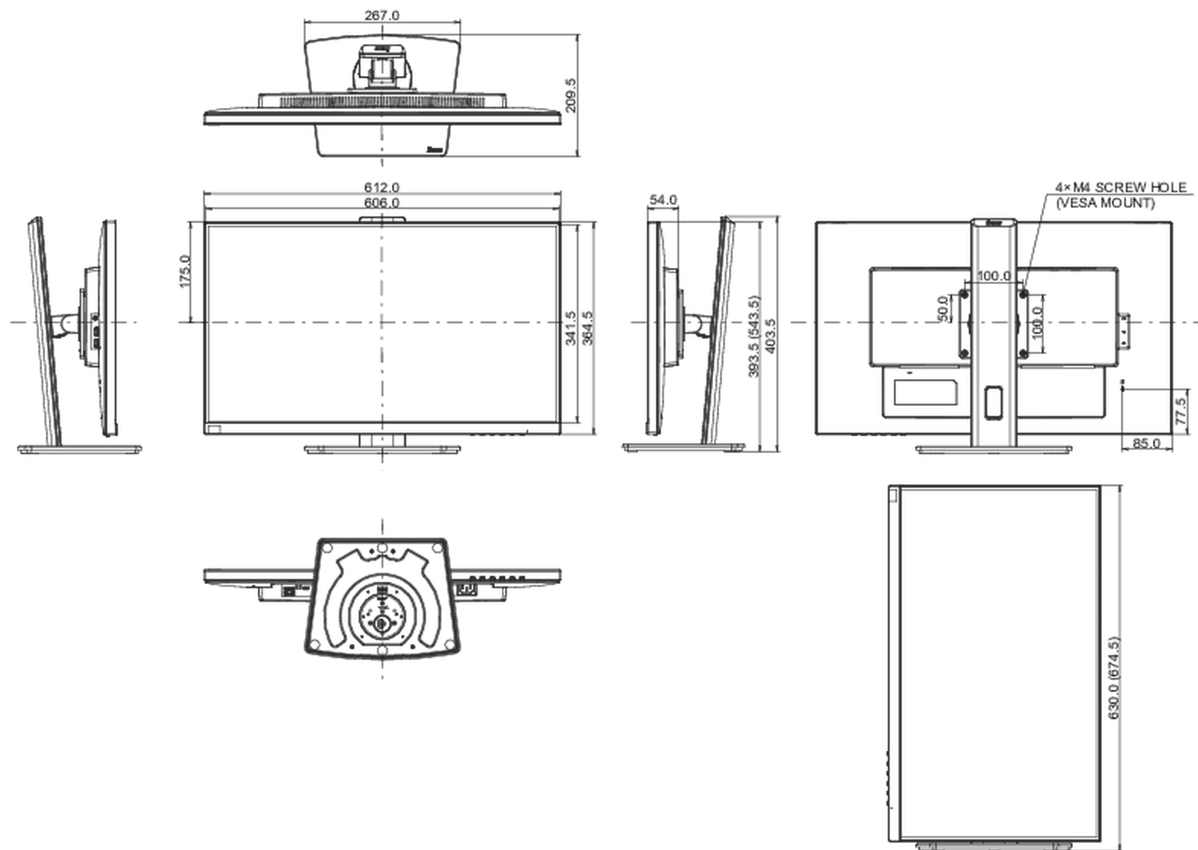

## 01 DISPLAY EIGENSCHAFTEN

Design	dreiseitig rahmenloses Design
Bilddiagonale	27", 68.6cm
Panel-Technologie	IPS Panel Technology LED, matte Oberfläche
Physikalische Auflösung	1920 x 1080 @75Hz (2.1 megapixel Full HD)
Bildformat	16:9
Helligkeit	250 cd/m <sup>2</sup>
Kontrastverhältnis	1000:1
Erweitertes Kontrast Verhältnis	80M:1
Reaktionszeit (GTG)	4ms
Blickwinkel	horizontal/vertikal: 178°/178°, rechts/links: 89°/89°, nach oben/unten: 89°/89°
Farbunterstützung	16.7mln (sRGB: 99%; NTSC: 72%)
Horizontalfrequenz	30 - 85kHz
Arbeitsfläche H x B	597.8 x 336.3mm, 23.5 x 13.2"
Pixelabstand	0.311mm
Farbe	matt, schwarz

## 04 MECHANISCH

Verstellmöglichkeiten	Höhe, Swivel, Tilt, Pivot (Rotation auf beiden Seiten)
Höhenverstellbar	150mm
Rotierbar (Pivotfunktion)	90°

Drehwinkel	90°; 45° links; 45° rechts
Neigungswinkel	23° nach oben; 5° nach unten
VESA Halterung	100 x 100mm
Kabelmanagement	ja

## 08 ABMESSUNGEN / GEWICHT

Produkt Abmessungen B x H x T	612 x 393.5 (543.5) x 209.5mm
Verpackung Abmessungen B x H x T	693 x 170 x 440mm
Gewicht (ohne Verpackung)	6.6kg
Gewicht (inkl Verpackung)	8.4kg
EAN code	4948570121779