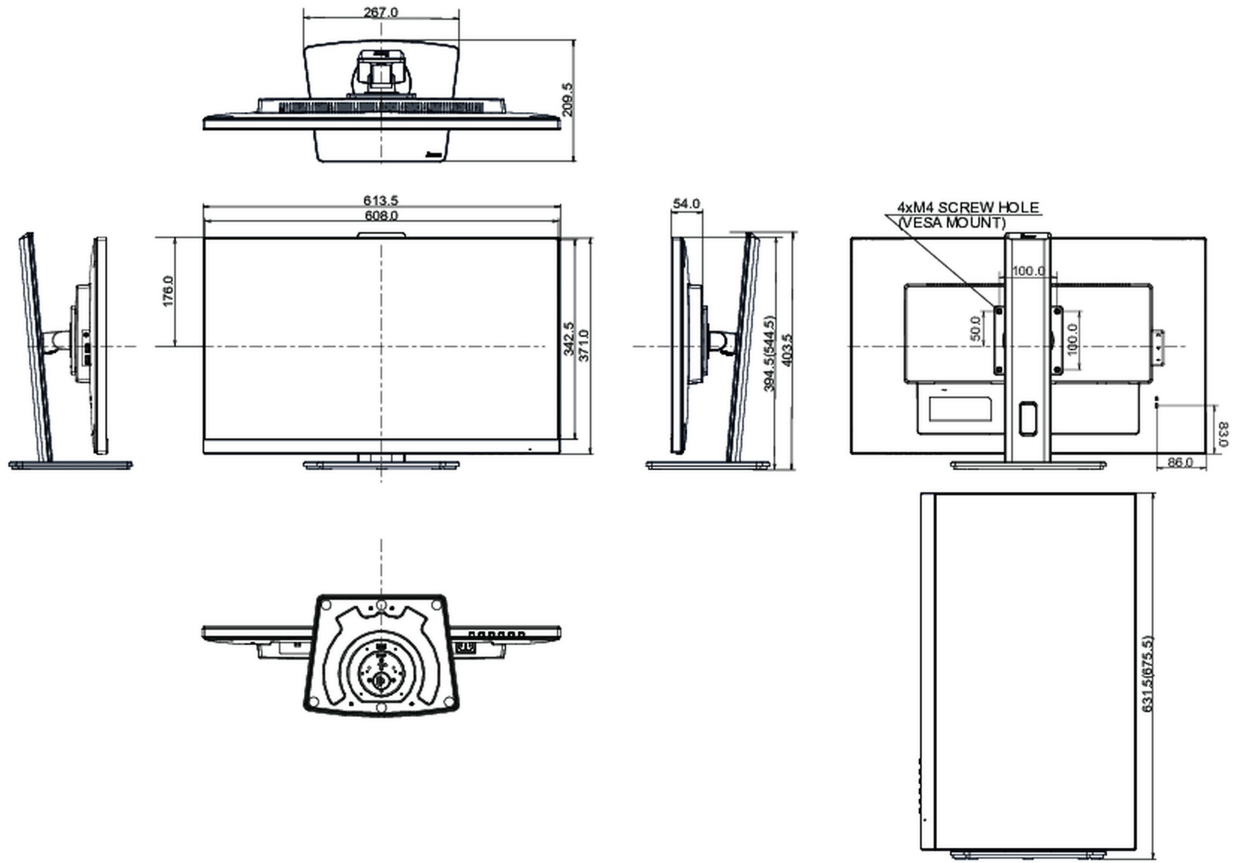

Design	dreiseitig rahmenlosen Design
Bilddiagonale	27", 68.5cm
Panel-Technologie	IPS Panel Technology LED, matte Oberfläche
Physikalische Auflösung	2560 x 1440 @75Hz (3.7megapixel WQHD)
Bildformat	16:9
Helligkeit	350 cd/m ²
Kontrastverhältnis	1000:1
Erweitertes Kontrast Verhältnis	80M:1
Reaktionszeit (GTG)	4ms
Blickwinkel	horizontal/vertikal: 178°/178°, rechts/links: 89°/89°, nach oben/unten: 89°/89°
Farbunterstützung	16.7mln (sRGB: 99%; NTSC: 72%)
Horizontalfrequenz	30 - 120kHz
Arbeitsfläche H x B	596.7 x 335.7mm, 23.5 x 13.2"
Pixelabstand	0.233mm
Farbe	matt, schwarz

04 MECHANISCH

Verstellmöglichkeiten	Höhe, Swivel, Tilt, Pivot (Rotation auf beiden Seiten)
Höhenverstellbar	150mm
Rotierbar (Pivotfunktion)	90°
Drehwinkel	90°; 45° links; 45° rechts
Neigungswinkel	23° nach oben; 5° nach unten

VESA Halterung	100 x 100mm
Kabelmanagement	ja

05 ENTHALTENES ZUBEHÖR

Kabel	Netz, HDMI, DP, USB-C
Sonstige	Leitfaden zur Inbetriebnahme, Sicherheits-Hinweise

06 STROMVERWALTUNG

Netzteil	intern
Stromversorgung	AC 100 - 240V, 50/60Hz
Leistungsaufnahme	21W typisch, 0.5W Standby, 0.3W ausgeschaltet

08 ABMESSUNGEN / GEWICHT

Produkt Abmessungen B x H x T	613.5 x 394.5 (544.5) x 209.5mm
Verpackung Abmessungen B x H x T	693 x 170 x 446mm
Gewicht (ohne Verpackung)	6.8kg
Gewicht (inkl Verpackung)	8.4kg
EAN code	4948570121663