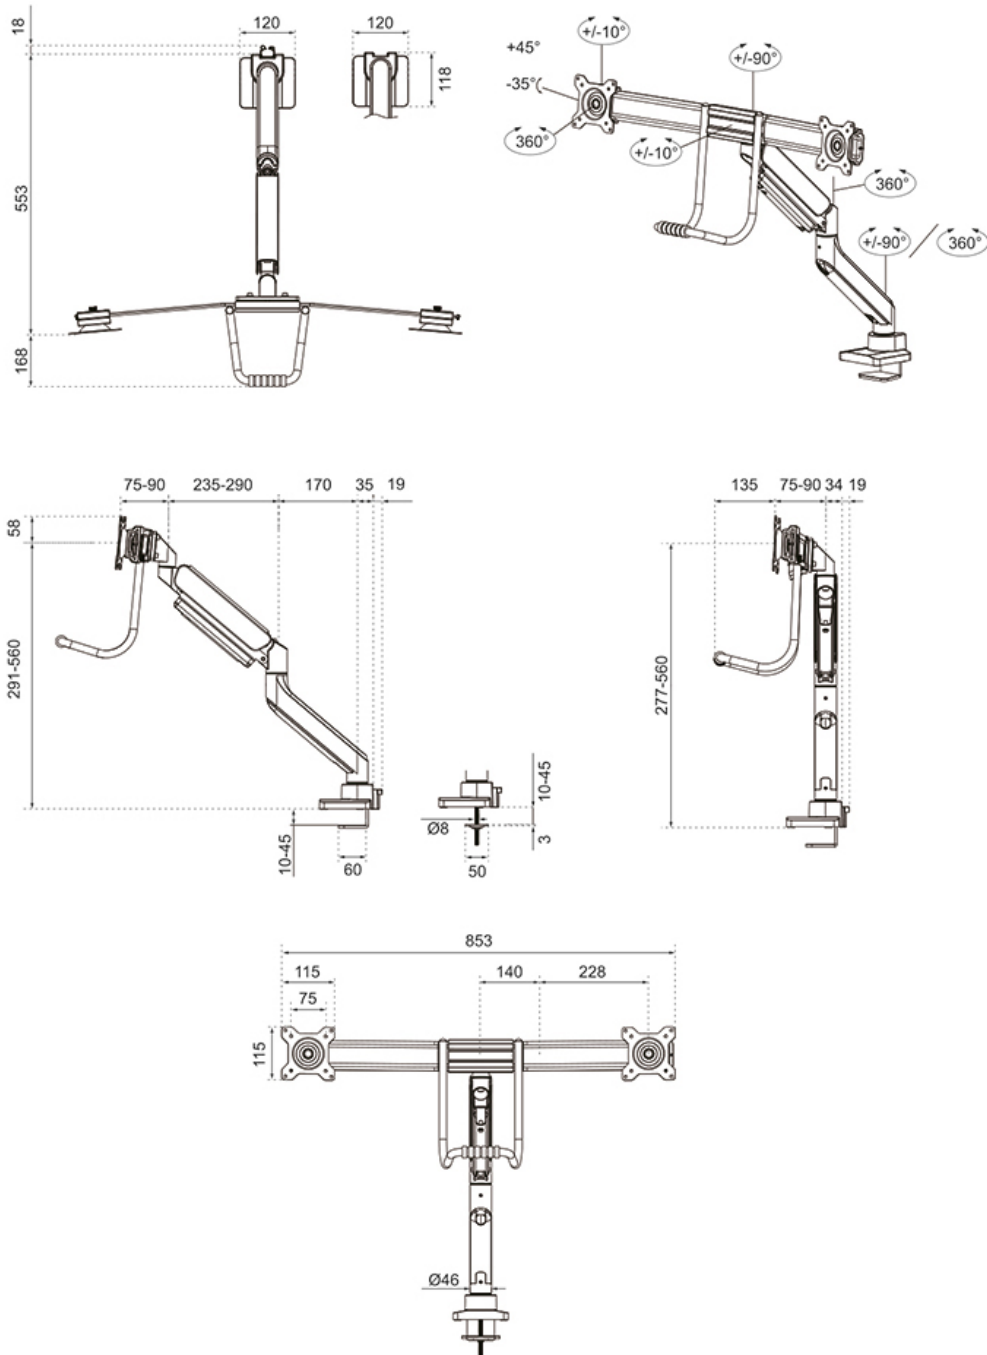

#### FUNKTIONALITÄT

Typ	Voll beweglich
Höhenverstellung	28 cm
Weiteneinstellung	54 cm
Tiefeneinstellung	68 cm
Neigung (Grad)	+10°, -10°
Schwenkbereich (Grad)	+90°, -90°
Rotation (Grad)	+180°, -180°
Höhe	64,6 cm
Breite	85,3 cm
Tiefe	11,5 cm
Anpassungstyp	Gasfeder

Die DS75-450WH2 NEXT Core verfügt über den raffinierten 180°-Stoppmechanismus, mit dem Sie die Halterung auch dann sicher einstellen können, wenn sie nahe an einer Wand oder Trennwand steht, ohne die Wand zu berühren. Das intelligente Kabelmanagementsystem sorgt für eine ordentliche Kabelführung.

Die DS75-450WH2 ist für Bildschirme geeignet, die dem VESA-Lochbild 75x75 oder 100x100 mm entsprechen. Andere Lochmuster können mit einer der VESA-Adapterplatten von Neomounts abgedeckt werden. Die Tischhalterung verfügt über ein Quick-Release-VESA-System und wird mit einer Top-Fix-Tischklemme und einer Tülle für eine schnelle und einfache Installation geliefert.

## NEOMOUNTS MONITOR-TISCHHALTERUNG

Neomounts

Measuring unit: mm