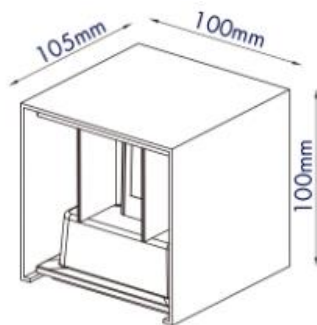

Produktabmessungen

Länge .....	100 mm
Breite .....	100 mm
Höhe .....	105 mm
Gewicht .....	534 g

Elektrische Kenndaten

Spannung .....	220-240 V
Frequenz .....	50/60 Hz
Leistungsaufnahme .....	4,5 W
Bemessungsleistungsaufnahme .....	4,5 W
Elektrischer Leistungsfaktor .....	$\lambda > 0,5$
Dimmbar? .....	Nein
Lichtausbeute .....	111 lm/W
Feldwinkel .....	einstellbar

**Schutzart**

IP54 staub- und spritzwassergeschützt, für den Außenbereich geeignet

**Zubehör**

Inklusive LED-Treiber

Abstrahlwinkel beliebig einstellbar: / Adjustable beam angle:

Abmessungsskizze

Farbspektrum