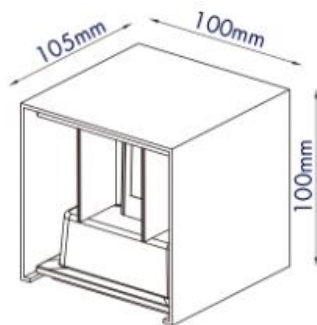

Produktabmessungen

Länge	100 mm
Breite	100 mm
Höhe	105 mm
Gewicht	534 g

Elektrische Kenndaten

Spannung	220-240 V
Frequenz	50-60 Hz
Leistungsaufnahme	4,5 W
Bemessungsleistungsaufnahme	4,5 W
Elektrischer Leistungsfaktor	$\lambda > 0,5$
Dimmbar?	Nein
Lichtausbeute	111 lm/W
Feldwinkel	einstellbar

Schutzart

IP54 staub- und spritzwassergeschützt, für den Außenbereich geeignet

Zubehör

Inklusive LED-Treiber

Abstrahlwinkel beliebig einstellbar: / Adjustable beam angle:

Abmessungsskizze

Farbspektrum