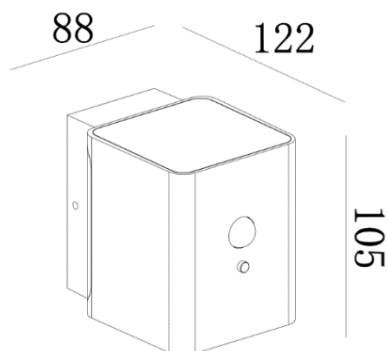

gemäß EU-Verordnung Nr. 2019/2015

Abmessungsskizze

Hinweise und Empfehlungen

Empfehlung für die Entsorgung der Leuchte

<http://www.megatron-licht.eu>

Schutzklasse

Klasse 3

Schutzart

IP54

Zubehör

Inklusive PIR-Sensor

FUNKTIONEN:

Die MEGATRON® LOKY ECKIG LED-Solar-Wandleuchte ist mit einem PIR-Bewegungsmelder und 3 Funktionsmodis ausgestattet.

Modus 1:

- Schaltet automatisch EIN bei Dunkelheit <5Lux mit einer Dauerhelligkeit von 10%; wenn Bewegung in einer Reichweite von <6m wahrgenommen wird, schaltet die Leuchte auf 100% Helligkeit.
- Nach 5 Stunden Betriebszeit schaltet die Leuchte auf 5% Dauerhelligkeit; wenn Bewegung in einer Reichweite von <6m wahrgenommen wird, schaltet die Leuchte auf 70% Helligkeit.

Modus 2:

- Schaltet automatisch EIN bei Dunkelheit <5Lux mit einer Dauerhelligkeit von 50%. • Nach 5 Stunden Betriebszeit schaltet die Leuchte auf 20% Dauerhelligkeit.

Modus 3:

- Schaltet EIN bei Dunkelheit <5Lux auf 100% Helligkeit für 25 Sekunden, wenn Bewegung in einer Reichweite von <6m wahrgenommen wird.
- Nach 5 Stunden Betriebszeit schaltet die Leuchte auf 70% Helligkeit EIN, wenn Bewegung in einer Reichweite von <6m wahrgenommen wird.