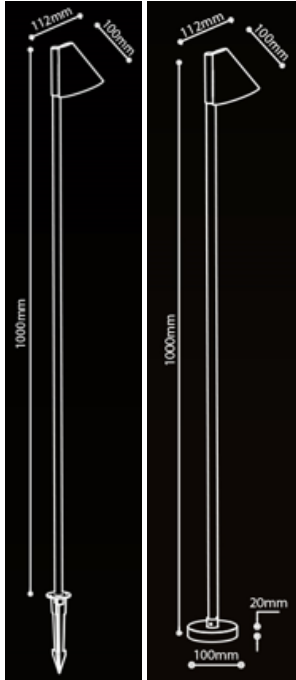

Produktabmessungen

Länge	100 mm
Breite	112 mm
Höhe	1000 mm
Gewicht	990 g

Elektrische Kenndaten

Spannung	220-240 V
Betriebsfrequenz	50-60 Hz
Leistungsaufnahme	max.20,0 W
Bemessungsleistungsaufnahme	max.20,0 W
Elektrischer Leistungsfaktor	$\lambda > 0,9$
Dimmbar?	Nein
Lichtausbeute	Leuchtmittelabhängig

¹ am Ende der Nennlebensdauer

gemäß EU-Verordnung Nr. 874/2012

Abmessungsskizze

Hinweise und Empfehlungen

Zubehör

- Inklusive 1,0m Kabel mit Kabelverbinder
- Erdspiess und Bodenplatte

Inklusive/Including:

- 1,0m Kabel mit Kabelverbinder
- Erdspiess und Bodenplatte
- 1.0m cable with connector
- Spike and mounting base