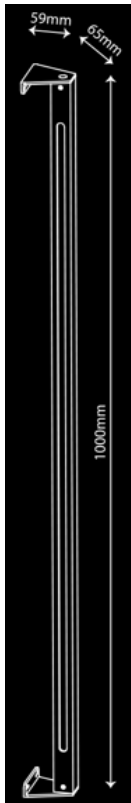

Produktabmessungen

Länge.....	1000 mm
Breite.....	59 mm
Gewicht	825 g

Elektrische Kenndaten

Spannung	220-240 V
Betriebsfrequenz.....	50-60 Hz
Leistungsaufnahme.....	15,0 W
Bemessungsleistungsaufnahme.....	15,0 W
Elektrischer Leistungsfaktor.....	$\lambda > 0,9$
Dimmbar?	Nein
Lichtausbeute.....	100 lm/W

Lichttechnische Eigenschaften

Farbkennung	830
Lichtfarbe	Warmweiß
Farbtemperatur	2700 K
Farbwiedergabe	Ra 80
Chip-Lumen	1500 lm
System-Lumen	600 lm
Nomineller Halbwertswinkel	80°
Bemessungshalbwertswinkel.....	80°
Lichtstromerhalt ¹	70 %
Farbkonsistenz SDCM	< 6

¹ am Ende der Nennlebensdauer

gemäß EU-Verordnung Nr. 2019/2015

Abmessungsskizze

Hinweise und Empfehlungen

Zubehör

Inklusive 0,5m Kabel mit Kabelverbinder

Inklusive/ Including:

- 0,5m Kabel mit Kabelverbinder
- 0.5m cable with connector