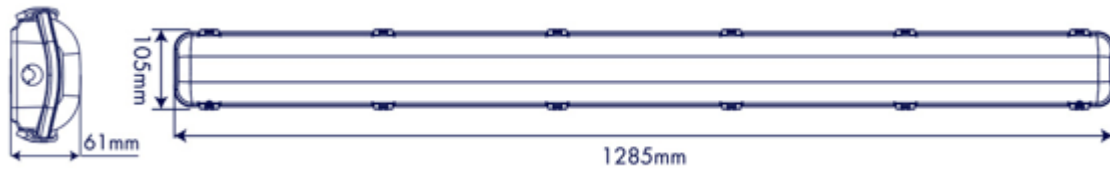

gemäß EU-Verordnung Nr. 2019/2015

Abmessungsskizze

Farbspektrum