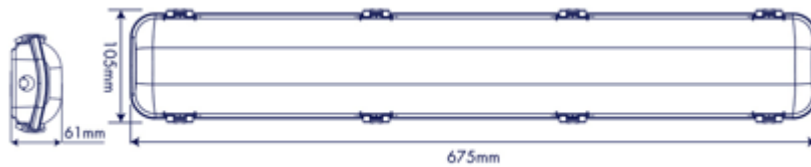

gemäß EU-Verordnung Nr. 2019/2015

Abmessungsskizze

Farbspektrum