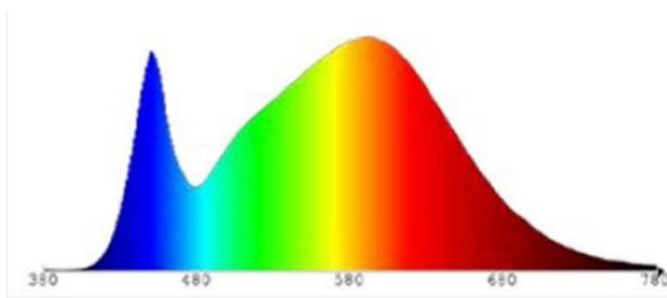

Hinweise und Empfehlungen

Zubehör

- 4 x Dübel
- 4 x Schrauben
- 2 x Metallclip
- 8 x Kunststoffklammern
- Inkl. 2x LED-T8 Röhre

Empfehlung für die Entsorgung der Leuchte

<http://www.megatron-licht.eu/idv-gmbh/recycling/index.html>

Schutzart

IP65 Staub und strahlwassergeschützt für den Außenbereich geeignet.

Schutzklasse

Klasse 2

Die Eigenschaften gelten für die z. Zt. auf Lager vorhandenen Versionen.
Im Handel befindliche Lagerware desselben Modells kann abweichen!
Technische Daten können ohne Vorankündigung geändert werden. Irrtümer vorbehalten.

© März 2013
IDV Import- und Direkt-Vertriebsges.mBH
Alle Rechte vorbehalten.