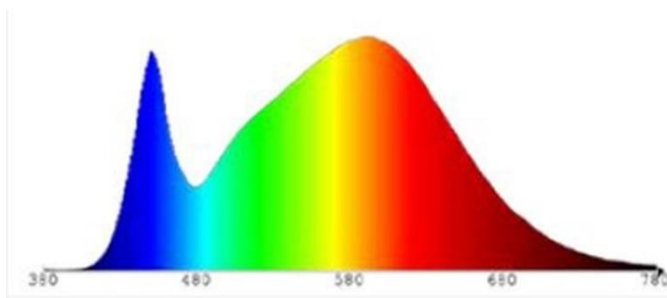

Hinweise und Empfehlungen

Zubehör

- 4 x Dübel
- 4 x Schrauben
- 2 x Metallclip
- 14 x Kunststoffklammern
- Inkl. LED-T8 Röhre

Empfehlung für die Entsorgung der Leuchte

<http://www.megatron-licht.eu/idv-gmbh/recycling/index.html>

Schutzart

IP65 Staub und strahlwassergeschützt für den Außenbereich geeignet.

Schutzklasse

Klasse 2

Die Eigenschaften gelten für die z. Zt. auf Lager vorhandenen Versionen.
Im Handel befindliche Lagerware desselben Modells kann abweichen!
Technische Daten können ohne Vorankündigung geändert werden. Irrtümer vorbehalten.

© März 2013
IDV Import- und Direkt-Vertriebsges.mBH
Alle Rechte vorbehalten.