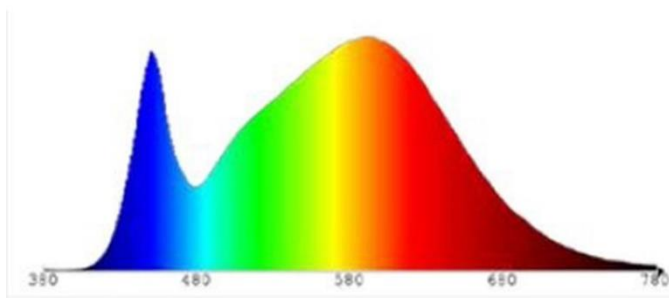

Hinweise und Empfehlungen

Zubehör

- 4 x Dübel
- 4 x Schrauben
- 2 x Metallclip
- 14 x Kunststoffklammern
- Inkl. 2x LED-T8 Röhre

Empfehlung für die Entsorgung der Leuchte

<http://www.megatron-licht.eu/idv-gmbh/recycling/index.html>

Schutzart

IP65 Staub und strahlwassergeschützt für den Außenbereich geeignet.

Schutzklasse

Klasse 2

Die Eigenschaften gelten für die z. Zt. auf Lager vorhandenen Versionen.
Im Handel befindliche Lagerware desselben Modells kann abweichen!
Technische Daten können ohne Vorankündigung geändert werden. Irrtümer vorbehalten.

© März 2013
IDV Import- und Direkt-Vertriebsges.mBH
Alle Rechte vorbehalten.