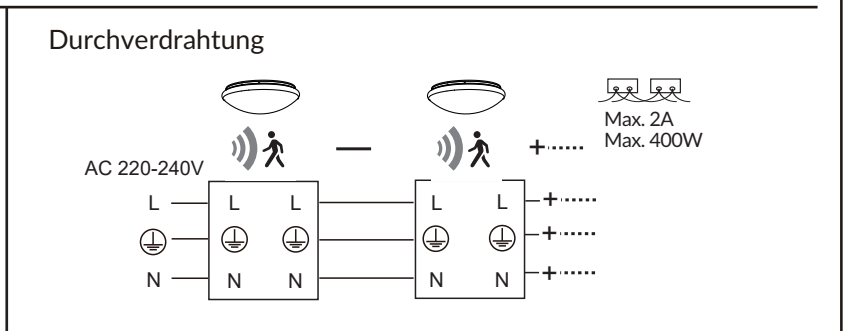

ON/AN

Master-Slave Funktion

0.5-3 meter/sec

● Switch UP/Schalter OBEN
○ Switch DOWN/Schalter UNTEN

1	2	3	4	5	6
●	●	●	●	●	●
○	○	○	○	○	○
100%	75%	50%	10%	5s	40s
○	○	○	○	○	○
50%	10%	5min	15min	50lux	10lux
○	○	○	○	○	○
10%	50%	100%			