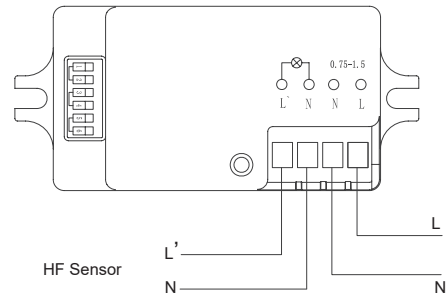

LA10175 HF-Sensor:
HF-Sensor-Leistung: 1W
Standby-Leistung: ≤ 0.5W
HF-Sensor-Frequenz: 5.8 GHz +/- 75MHz
Der HF-Sensor funktioniert mit AC 220-240V, nicht mit DC Gleichstrom.

Caution – Risk of Electric Shock! Vorsicht - GEFAHR EINES STROMSCHLAGS! ATENCIÓN - RIESGO DE DESCARGA ELÉCTRICA! Attenzione - RISCHIO DI SCOSSA ELETTRICA!
ATTENTION - RISQUE DE CHOC ÉLECTRIQUE! Voorzichtig - GEVAAR VOOR EEN ELEKTRISCHE SCHOK! POZOR! - Riziko úrazu elektrickým proudem.

The light source contained in this luminaire shall only be replaced by the manufacturer or his service agent or a similar qualified person.
Das in dieser Leuchte enthaltene Leuchtmittel darf nur durch den Hersteller, seinen Kundendienst oder entsprechend qualifiziertes Fachpersonal ausgetauscht werden.
La fuente de iluminación de esta luminaria solo debe ser sustituida por el fabricante o su agente de servicio, o en su caso, por personal cualificado.
La sorgente luminosa contenuta in questo apparecchio deve essere sostituita esclusivamente dal produttore, dal suo rappresentante o da una persona similmente qualificata.
La source lumineuse contenue dans ce luminaire ne doit être remplacée que par le fabricant ou son agent de maintenance ou une personne de qualification équivalente.
De lichtbron in deze lamp mag alleen worden vervangen door de fabrikant, zijn serviceagent of een vergelijkbaar gekwalificeerd persoon.
Zdroj světla v tomto svítidle smí být vyměněn pouze elektrikářem, nebo servisním agentem výrobce.

Vereinfachte EU Konformitätserklärung:

Hiermit bestätigt die IDV GmbH die Konformität des HF-Sensors mit der Richtlinie 2014/53/EU.

Die vollständige Konformitätserklärung ist auf der Website: www.megaman.de/downloads/konformitaetserklarung/index.html zur Verfügung gestellt.

	P	I	λ	Light source energy efficiency class / Lichtquelle Energieeffizienzklasse <X>	Ta	Max	
MM77124-4 FCL71700v0-ds/sc+LA10175	16W/11W	95mA/60mA	>0.7	F	-20°C ~ +40°C	20pcs	Ø330 x H110
MM77125-3 FCL71800v0-ds/sc+LA10175	23W/16W/11W	130mA/95mA/60mA	>0.7	E	-20°C ~ +40°C	10pcs	Ø390 x H115
MM77128 LA10175	N/A	N/A	N/A	N/A	-20°C ~ +40°C	N/A	N/A

Die korrekte Entsorgung des Produkts

Produkte, die mit diesem Symbol gekennzeichnet sind, gehören nicht in den Hausmüll, sondern müssen in Übereinstimmung mit der WEEE-Richtlinie entsorgt werden. Private Haushalte können verbrauchte Leuchten sowie Energiesparlampen und LED-Lampen kostenlos bei den Wertstoffhöfen bzw. Sammelstellen ihrer Kommune oder im Handel abgeben (in Deutschland, Österreich: freiwillige Rücknahmestellen). Gewerbliche Anwender können die Leuchten und Lampen kostenlos bei registrierten Sammelstellen anliefern.

IDV GmbH
Birkenweiherstr. 2
D-63505 Langensfeld
Germany
www.megaman.de

Correct disposal of this product