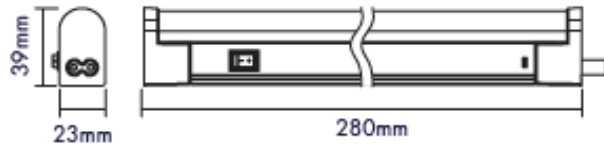

### Produktabmessungen

Länge ..... 280 mm  
 Breite ..... 39 mm  
 Höhe ..... 23 mm  
 Gewicht ..... 76 g

<sup>1</sup> bis zum Erreichen von 60 % Lichtstrom

<sup>2</sup> gebunden als Amalgam

<sup>3</sup> eines herkömmlichen Leuchtmittels gleichen Typs

<sup>4</sup> am Ende der Nennlebensdauer

gemäß EU-Verordnung Nr. 1194/2012

### Abmessungsskizze