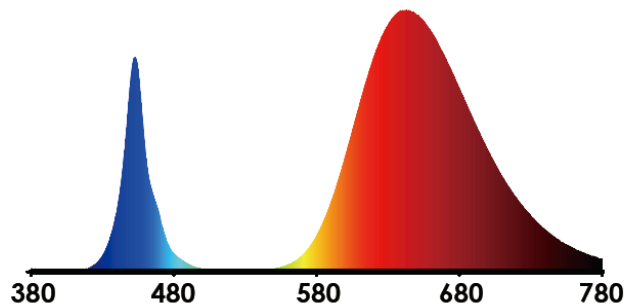

Farbspektrum