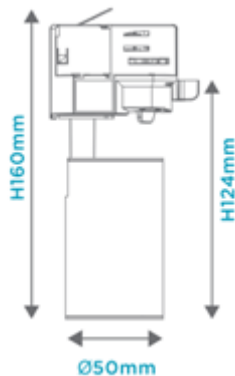

Abmessungsskizze