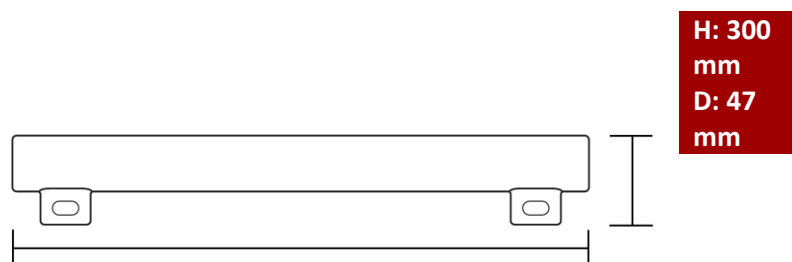

gemäß EU-Verordnung Nr. 2019/2015

Hinweise und Empfehlungen

Empfehlung für die Entsorgung der Lampe

– www.lightme.eu/idv-gmbh/recycling/index.html

Color Select

Die Lichtfarbe warmweiß oder neutralweiß sind mit jedem Lichtschalter durch Ein/Aus-schalten einstellbar.

Abmessungsskizze LED LM85383