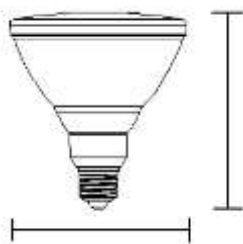

### Produktabmessungen

Länge.....	135 mm
Durchmesser .....	121 mm
Gewicht .....	47 g

#### Abmessungsskizze LED LM85390

H: 135 mm

D: 121 mm

#### Abmessungsskizze Äquivalent-Leuchtmittel

H: 139 mm

D: 123,5 mm