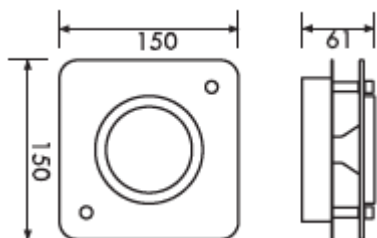

Produktabmessungen

Länge	150 mm
Breite	150 mm
Höhe	61 mm
Gewicht	530 g

Elektrische Kenndaten

Spannung	220-240 V
Netzfrequenz	50/60 Hz
Leistungsaufnahme	5,0 W
Bemessungsleistungsaufnahme	5,0 W
Gewichteter Energieverbrauch	5 kWh/1.000 h
Elektrischer Leistungsfaktor	$\lambda > 0,5$
Dimmbar?	3-Stufen dimmbar (per Lichtschalter)
Zündzeit	< 0,5 s
Anlaufzeit ¹	sofort voller Lichtstrom
Äquivalenz-Leistung ²	32 W

– <http://www.lightme.eu/oekodesign/entsorgung/index.html>

3-Step Dimming:

Dimmen mit jedem herkömmlichen Lichtschalter durch Ein- und Ausschalten.

Abmessungsskizze LED LM85620

L: 150 mm
B: 150 mm
H: 61 mm