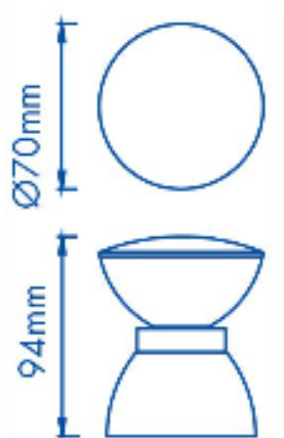

### Produktabmessungen

#### Leuchte:

Höhe	94 mm
Breite	70 mm
Tiefe	70 mm
Gewicht	160 g

#### Leuchtmittel (LM85488-2):

Höhe	61 mm
Breite	70 mm
Tiefe	70 mm
Gewicht	63 g

### Abmessungsskizze

LED LM85640-2