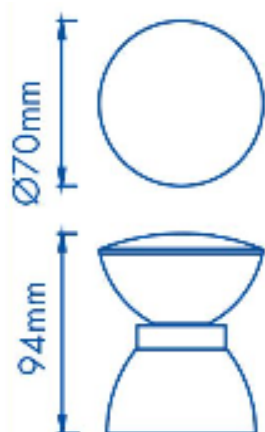

### Produktabmessungen

#### Leuchte:

Durchmesser	70 mm
Höhe	94 mm
Gewicht	160 g

#### Leuchtmittel (LM85489):

Durchmesser	61 mm
Höhe	70 mm
Gewicht	63 g

## Abmessungsskizze

LED LM85641