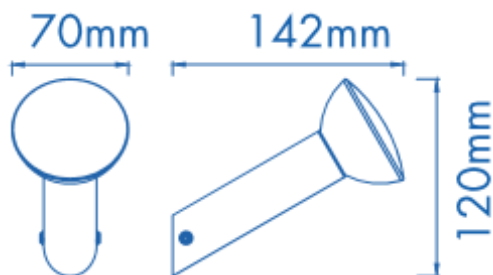

Produktabmessungen

Leuchte:

Länge	142 mm
Breite	70 mm
Höhe	120 mm
Gewicht	150 g

Leuchtmittel (LM85488):

Durchmesser	70 mm
Höhe	61 mm
Gewicht	63 g

Elektrische Kenndaten

Spannung	230 V
Netzfrequenz	50 Hz
Leistungsaufnahme	5,0 W
Bemessungsleistungsaufnahme	5,0 W
Gewichteter Energieverbrauch	5 kWh/1.000 h
Elektrischer Leistungsfaktor	$\lambda > 0,5$
Dimmbar?	Nein
Zündzeit	< 0,5 s
Anlaufzeit ¹	sofort voller Lichtstrom
Äquivalenz-Leistung ²	N/A

– <http://www.lightme.eu/oekodesign/entsorgung/index.html>

Color Select

Die Lichtfarbe warmweiß oder neutralweiß sind mit jedem Lichtschalter durch Ein/Aus-schalten einstellbar.

Abmessungsskizze

LED LM85642