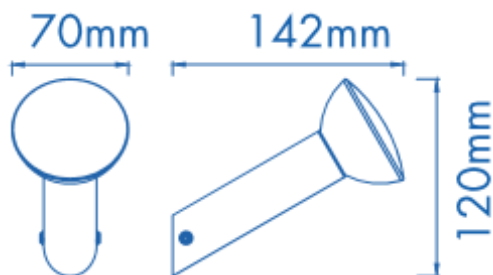

Produktabmessungen

Leuchte:

Länge	142 mm
Breite	70 mm
Höhe	120 mm
Gewicht	150 g

Leuchtmittel (LM85489):

Durchmesser	70 mm
Höhe	61 mm
Gewicht	63 g

Elektrische Kenndaten

Spannung	230 V
Netzfrequenz	50 Hz
Leistungsaufnahme	5,0 W
Bemessungsleistungsaufnahme	5,0 W
Gewichteter Energieverbrauch	5 kWh/1.000 h
Elektrischer Leistungsfaktor	$\lambda > 0,5$
Dimmbar?	Nein
Zündzeit	< 0,5 s
Anlaufzeit ¹	sofort voller Lichtstrom
Äquivalenz-Leistung ²	N/A

– <http://www.lightme.eu/oekodesign/entsorgung/index.html>

Color Select

Die Lichtfarbe warmweiß oder neutralweiß sind mit jedem Lichtschalter durch Ein/Aus-schalten einstellbar.

Abmessungsskizze

LED LM85643